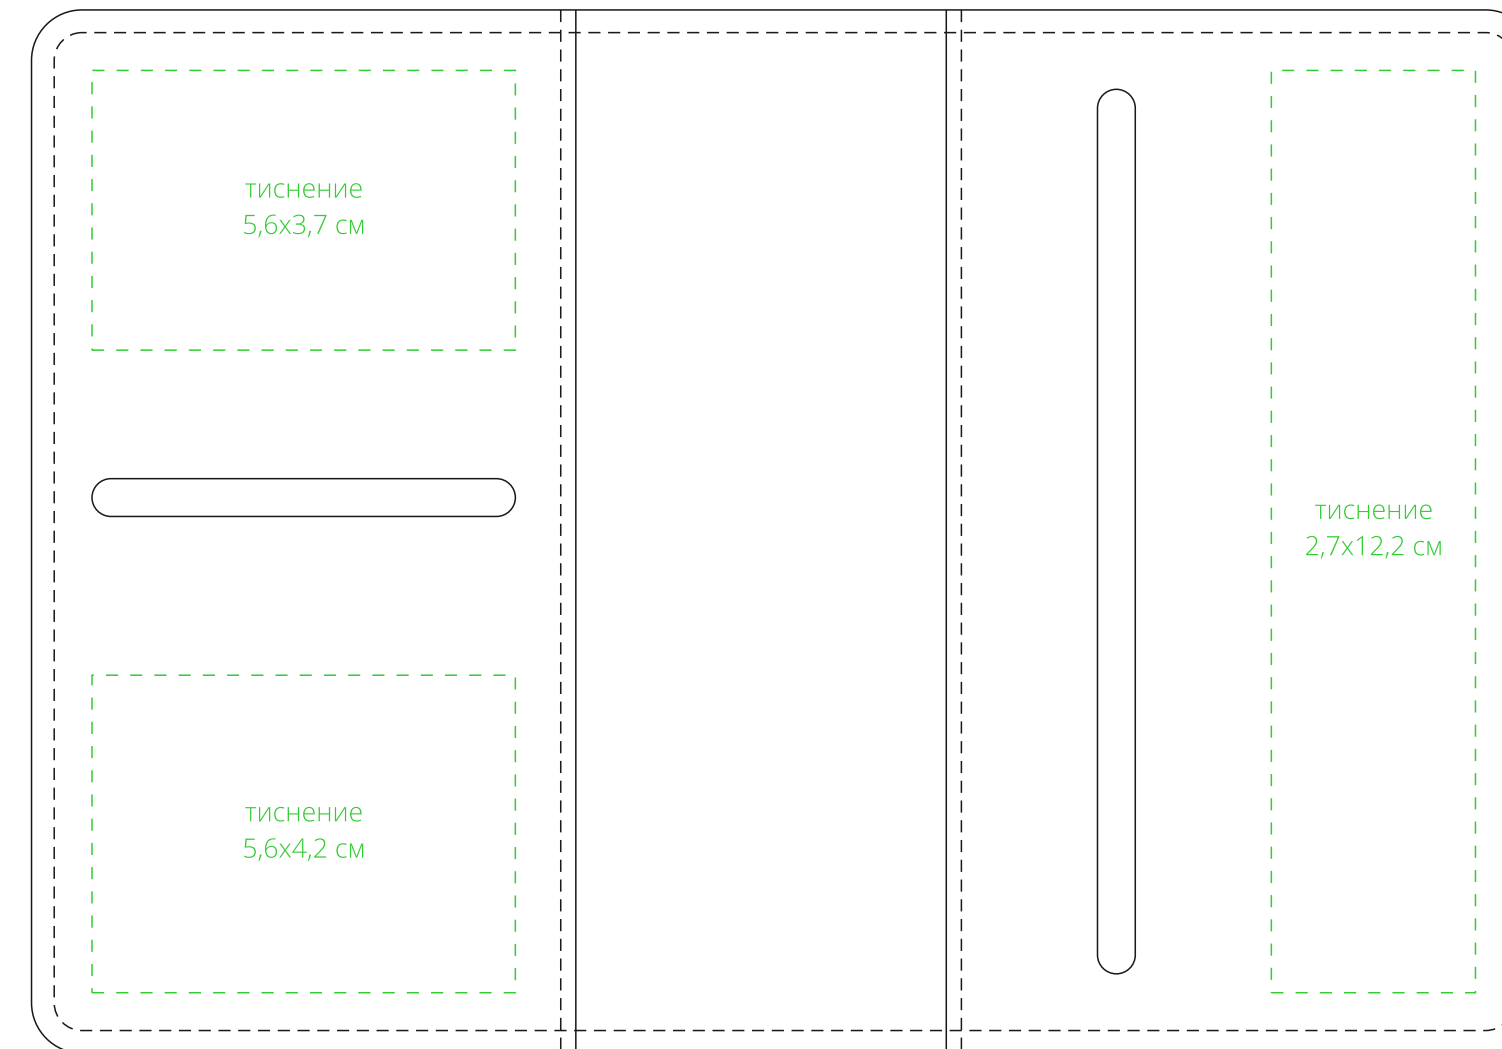

Арт. 55604
Обложка для паспорта Remini
M1:1

оборот

лицо

в развернутом
виде

коробка
крышка

Внимание!
Для шелкографии по цветным и темным поверхностям можно использовать
белый, черный, золотистый, серебристый цвет во избежание проявления оттенка основы.