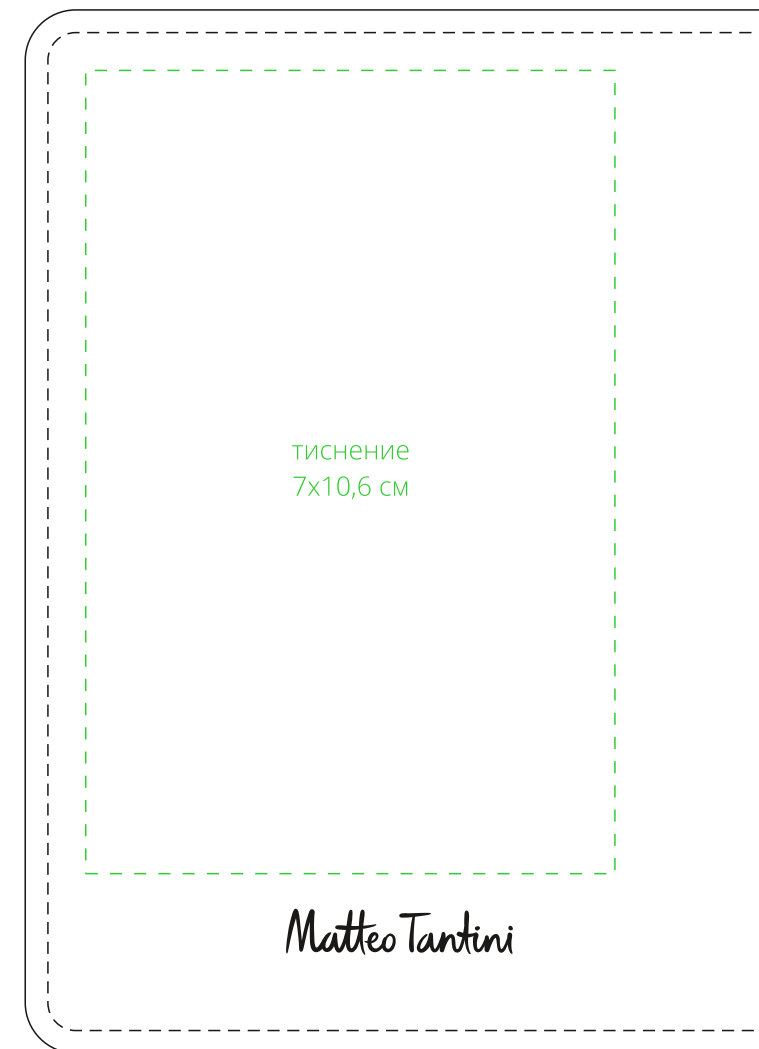

Арт. 55604
Обложка для паспорта Remini
M1:1

оборот

лицо

в развернутом
виде

коробка
крышка

Внимание!
Для шелкографии по цветным и темным поверхностям можно использовать
белый, черный, золотистый, серебристый цвет во избежание проявления оттенка основы.