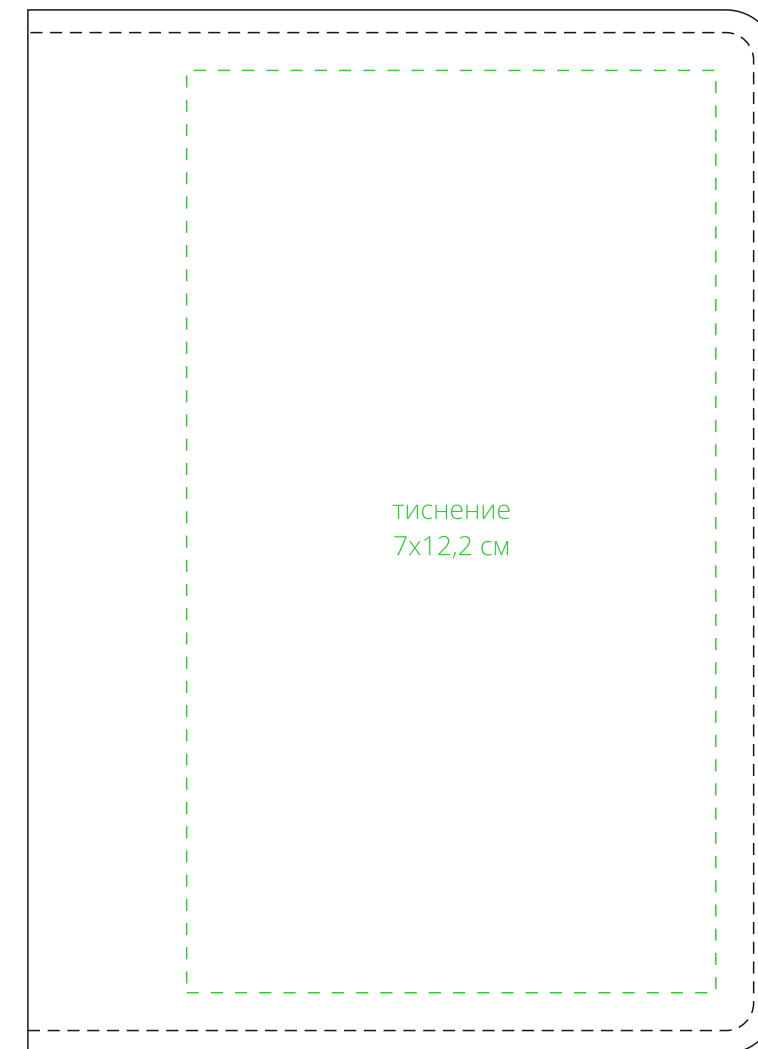

Арт. 55604
Обложка для паспорта Remini
M1:1

оборот

лицо

в развернутом
виде

коробка
крышка

Внимание!
Для шелкографии по цветным и темным поверхностям можно использовать
белый, черный, золотистый, серебристый цвет во избежание проявления оттенка основы.