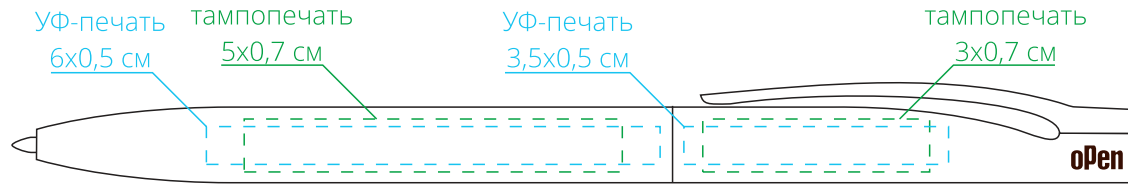

Арт. 5522
Ручка шариковая Pin
M1:1

справа от клипа

↓
стержень
закрывается
поворотом клипа
от себя

на одной линии с клипом

слева от клипа

на оборотной от клипа стороне