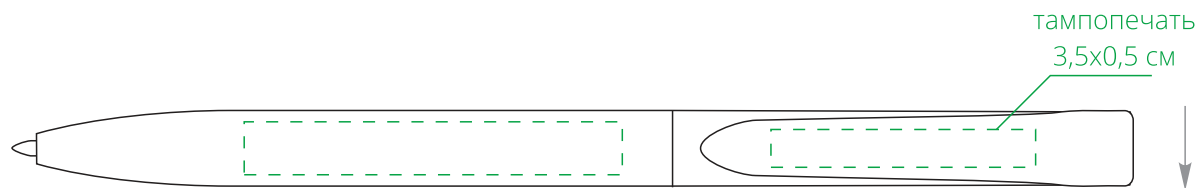

Арт. 5522
Ручка шариковая Pin
M1:1

справа от клипа

↓
стержень
закрывается
поворотом клипа
от себя

на одной линии с клипом

слева от клипа

на оборотной от клипа стороне