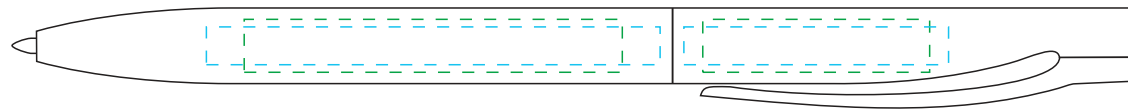

Арт. 5522
Ручка шариковая Pin
M1:1

справа от клипа

↓
стержень
закрывается
поворотом клипа
от себя

на одной линии с клипом

слева от клипа

на оборотной от клипа стороне