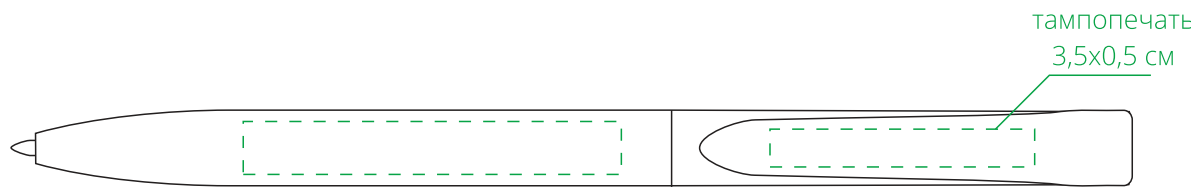

Арт. 5521.40

Ручка шариковая Pin Silver, синий металллик

M1:1

*справа от клипа*

*стержень  
закрывается  
поворотом клипа  
от себя*

*на одной линии с клипом*

*слева от клипа*

*на оборотной от клипа стороне*