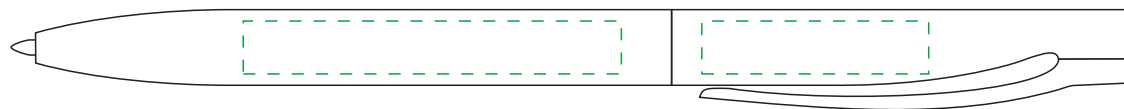

Арт. 5521.40

Ручка шариковая Pin Silver, синий металллик

M1:1

*справа от клипа*

*стержень  
закрывается  
поворотом клипа  
от себя*

*на одной линии с клипом*

*слева от клипа*

*на оборотной от клипа стороне*