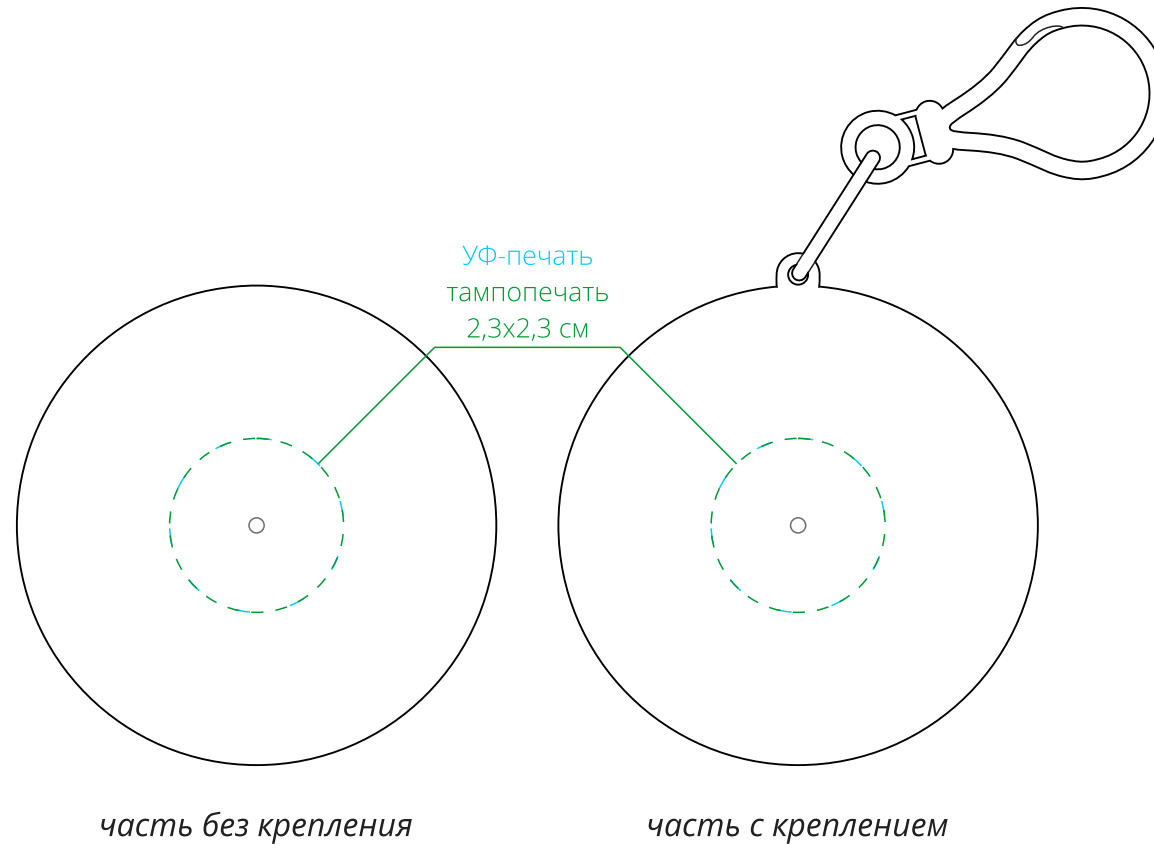

Арт. 5354

Дождевик в круглом футляре Nimbus

М1:1

Важно!

Литник может быть смещен относительно центра.