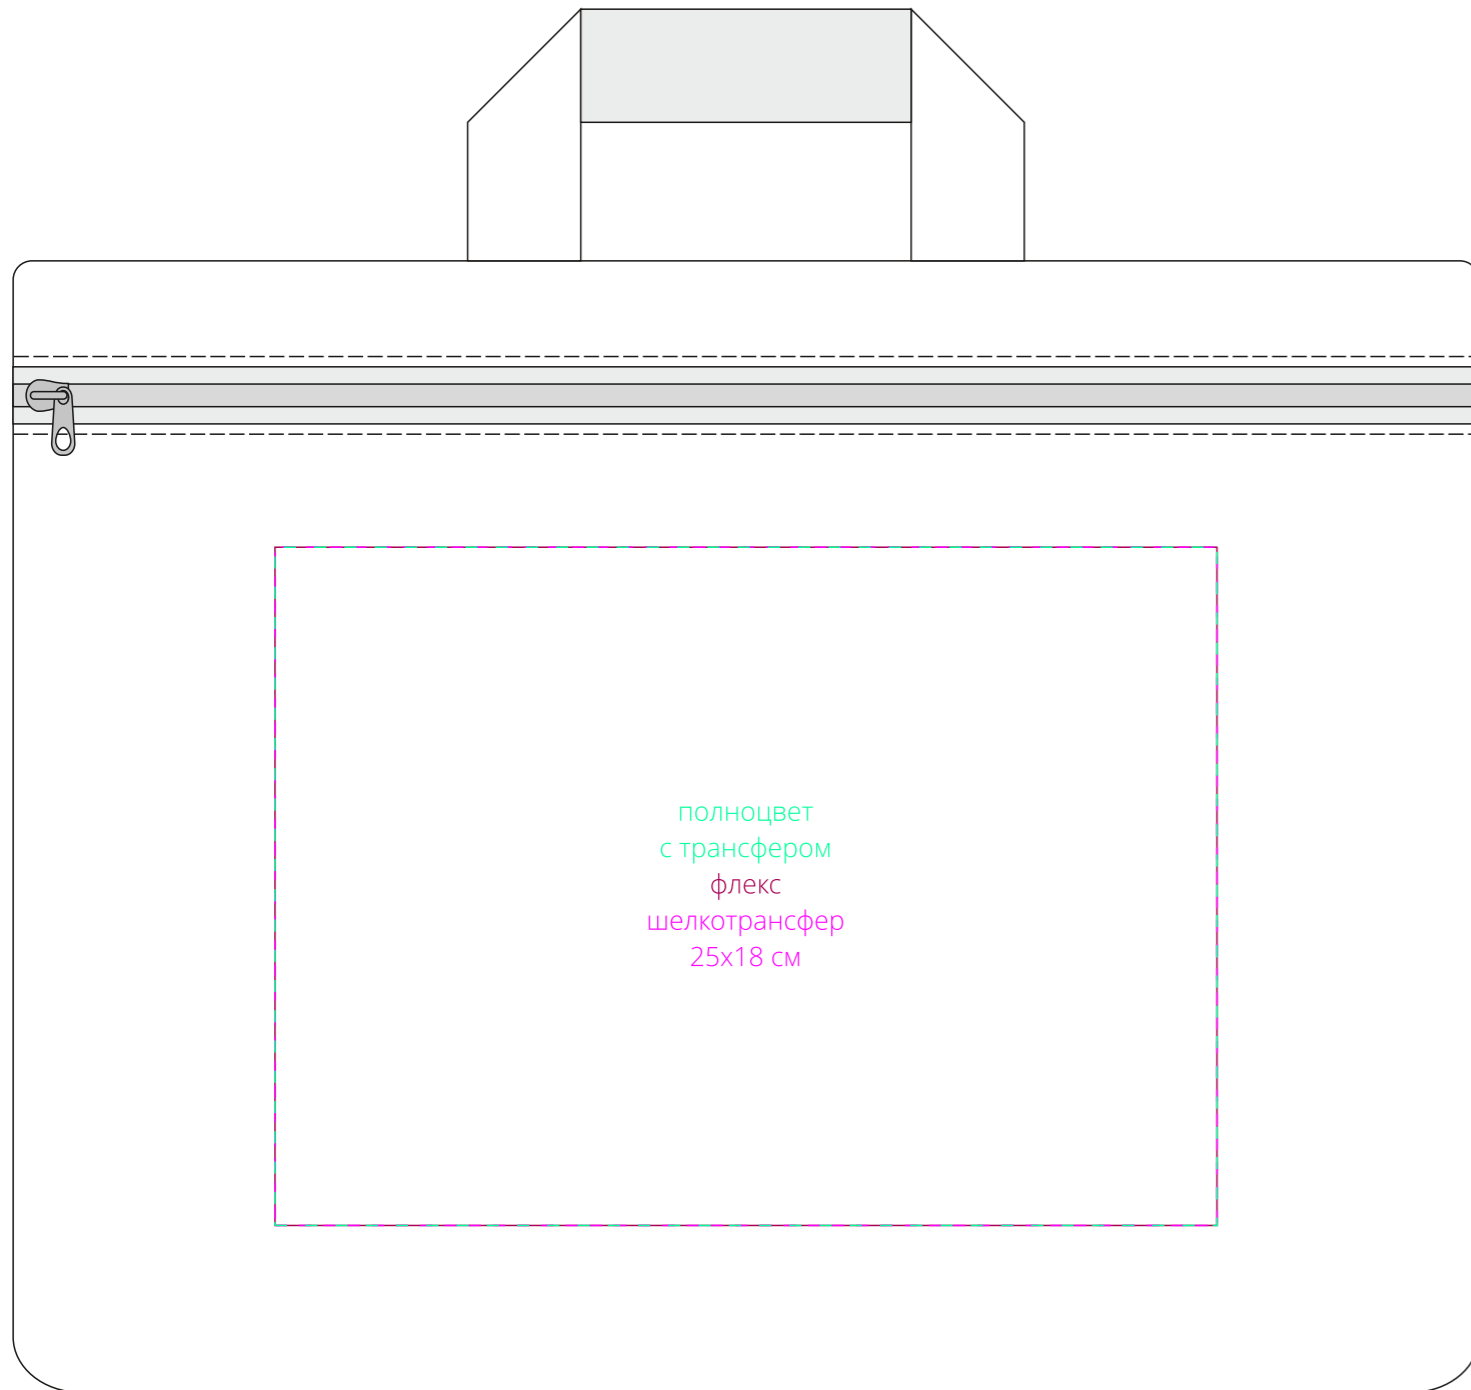

Арт. 5295
Сумка-папка SIMPLE
M1:2

лицо

оборот