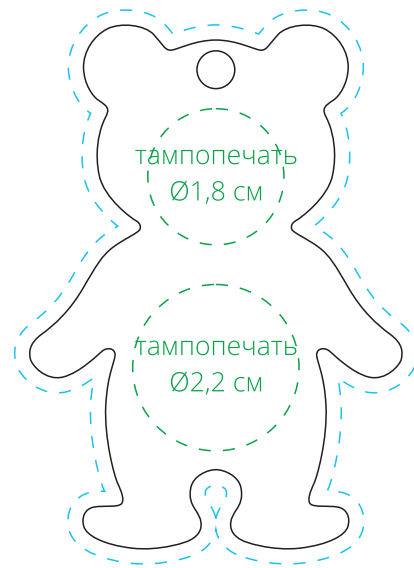

Арт. 4815

Пешеходный светоотражатель «Мишка»

M1:1

УФ-печать
4,9x6,9 см
+2 мм вылет

лицо

УФ-печать
4,9x6,9 см
+2 мм вылет

оборот