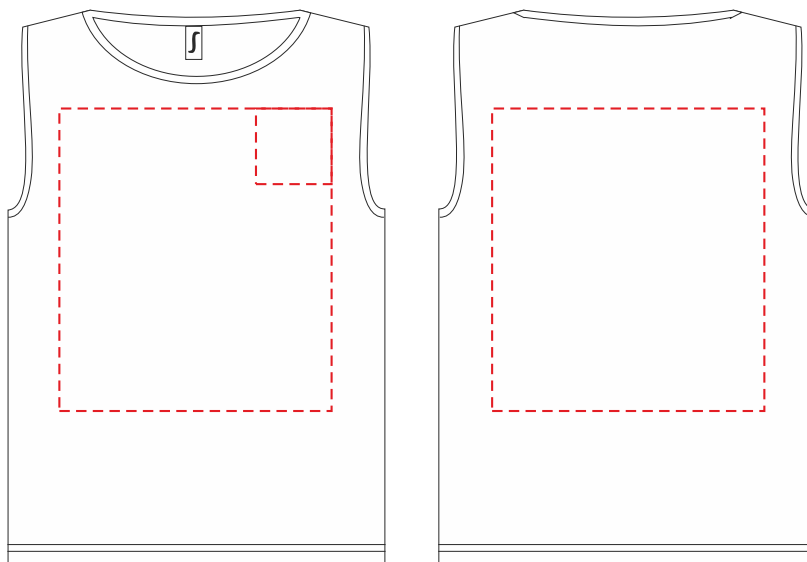

Арт. 4805
Майка мужская JUSTIN

м 1:10

макс. поле печати на груди: 10x10 см; 36x40 см
макс. поле печати на спине: 36x40 см