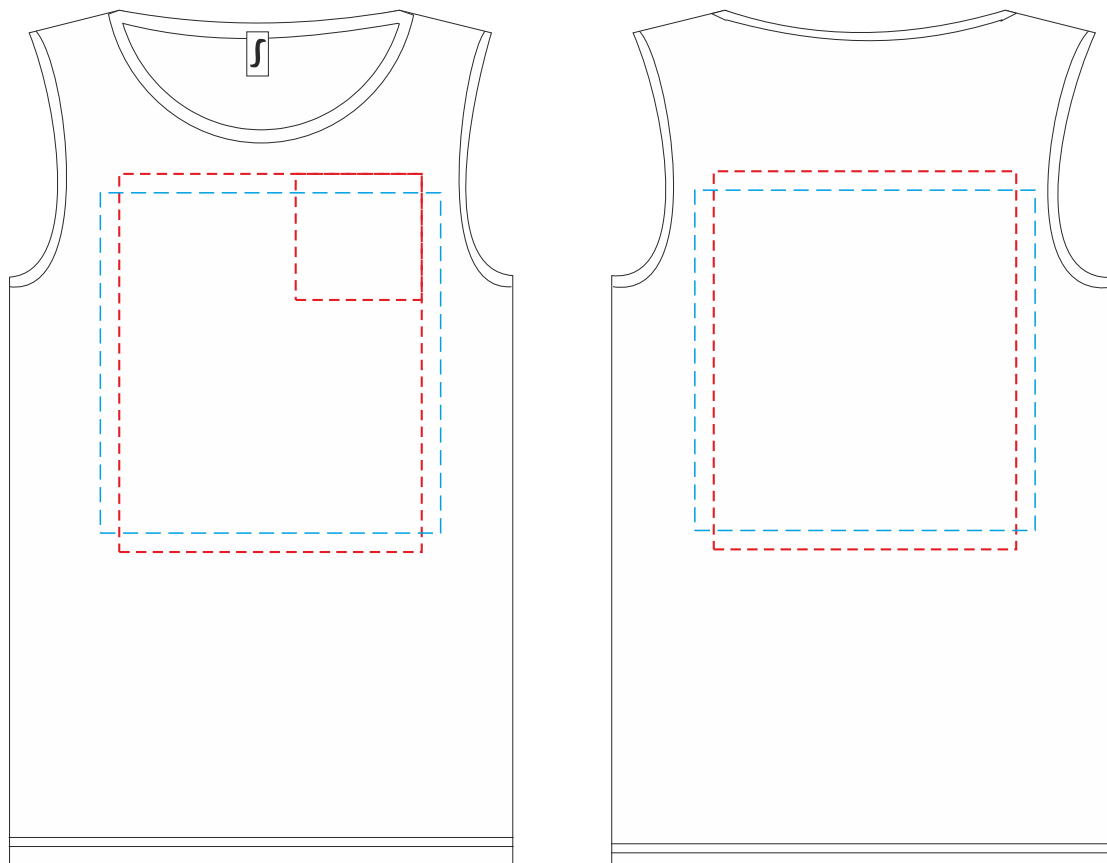

Арт. 4804  
Майка женская JANE 150

М 1:6

поле печати водными красками 27x27 см

макс. поле печати на груди = 10/10 см и 24/30 см

макс. поле печати на спине = 24/30 см