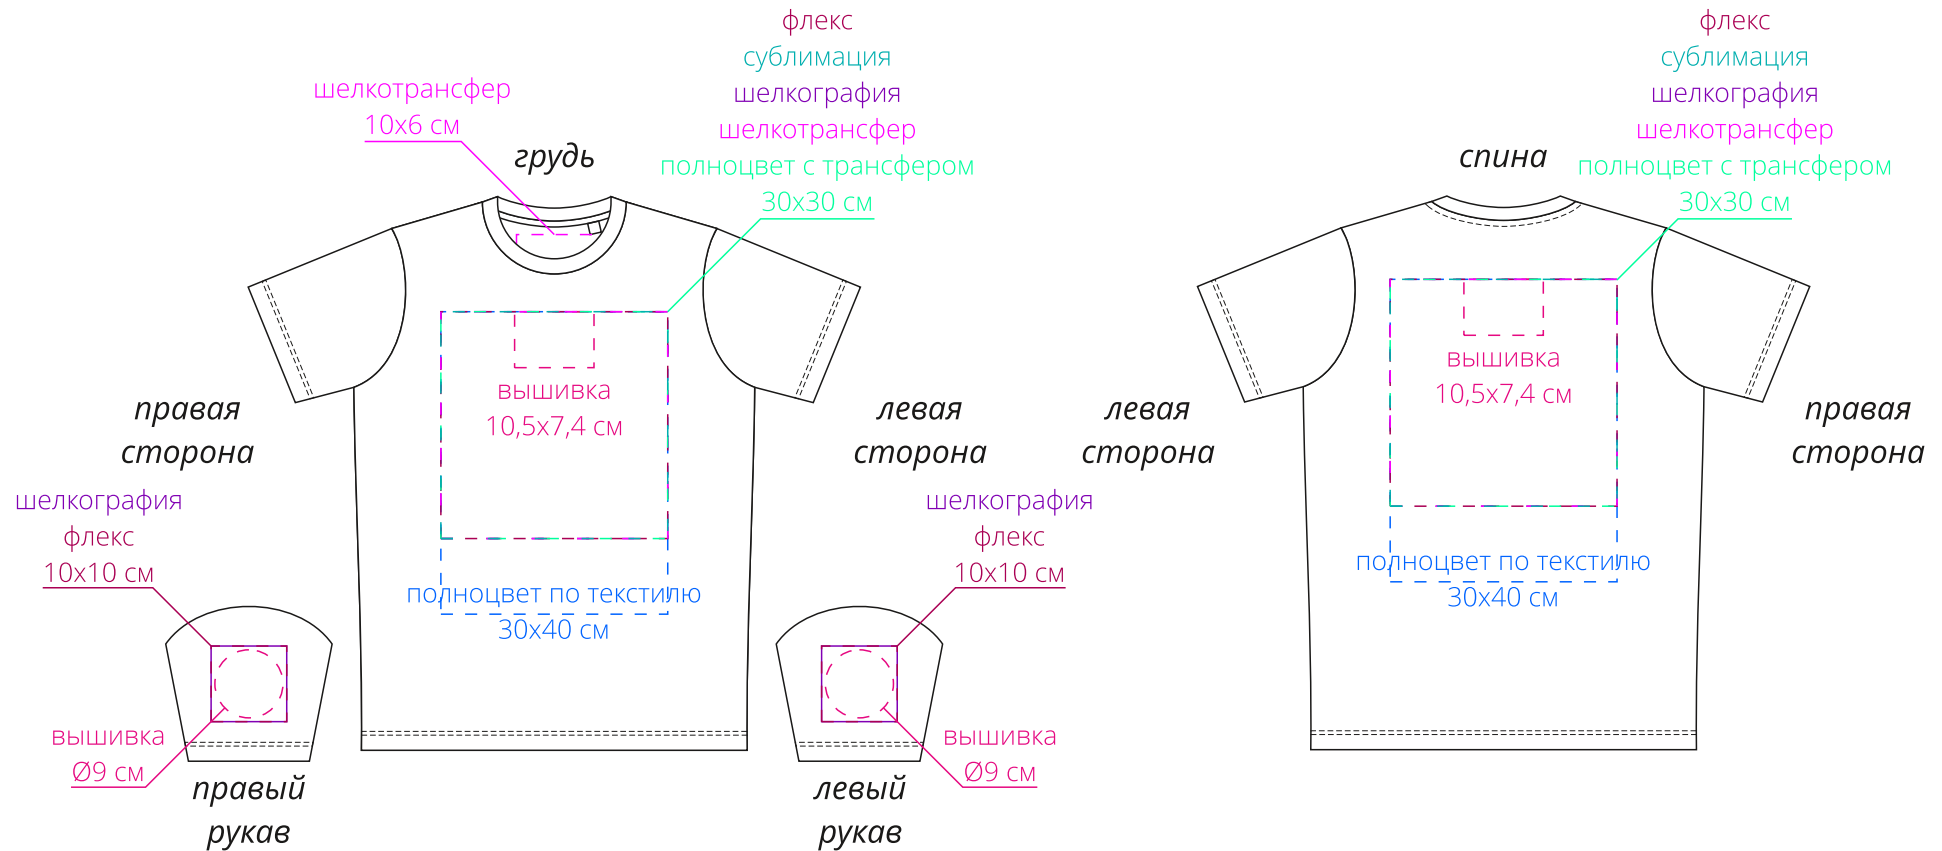

Арт. 4802

Футболка для сублимации Sublima

M1:10

**Важно!**

**Для вышивки на груди и спине:**

**- нанесение можно сделать на изделии в любом месте с учетом отступа 5 см от шва без согласования производства.**