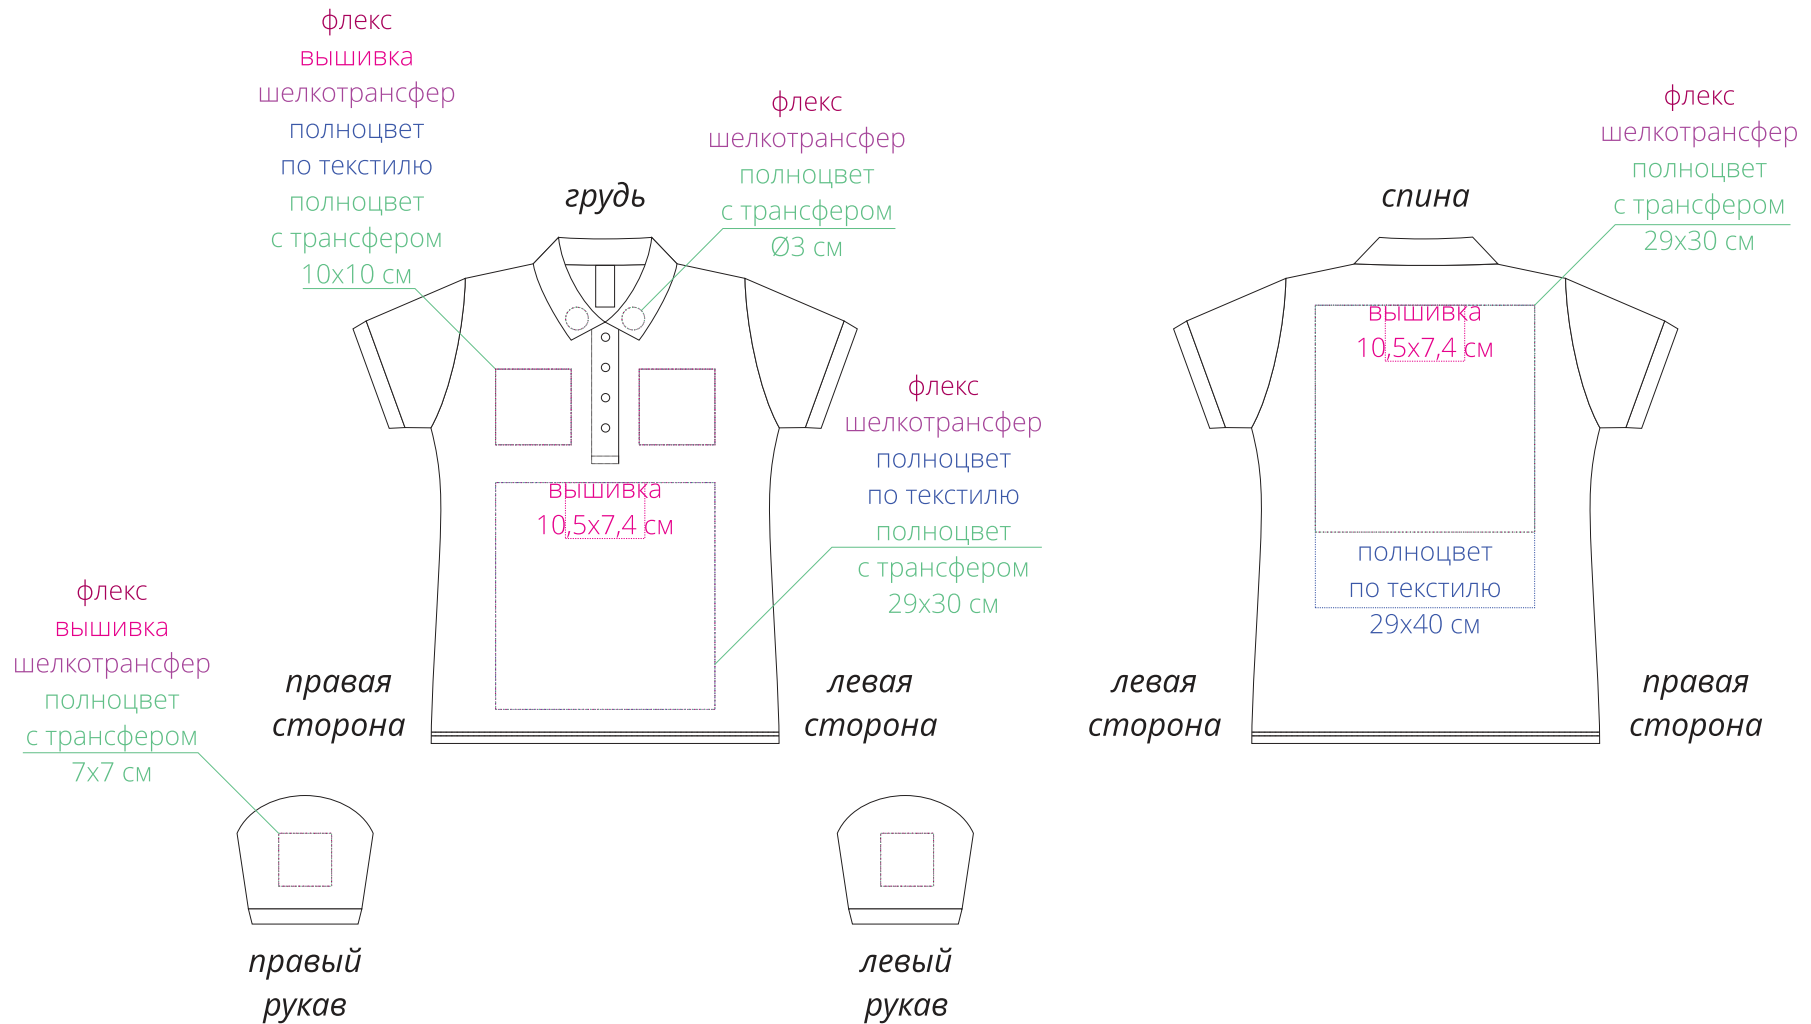

Арт. 4798

Рубашка поло женская Passion 170

M1:10

**Важно!**

**Для вышивки на груди и спине:**

**- нанесение можно сделать на изделии в любом месте с учетом отступа 5 см от шва без согласования производства.**