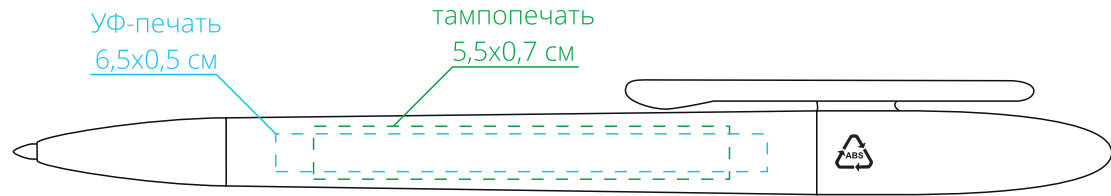

Арт. 4775  
Ручка шариковая Prodir DS5 TPP  
M1:1

*справа от клипа*

↑  
стержень  
закрывается  
поворотом клипа  
от себя

*на одной линии с клипом*

*слева от клипа*

*на оборотной от клипа стороне*