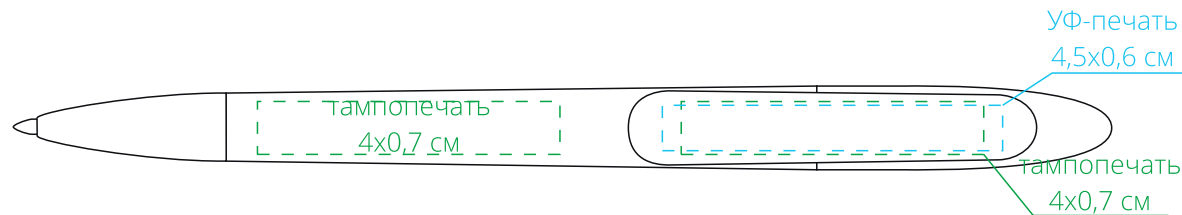

Арт. 4775  
Ручка шариковая Prodir DS5 TPP  
M1:1

*справа от клипа*

↑  
стержень  
закрывается  
поворотом клипа  
от себя

*на одной линии с клипом*

*слева от клипа*

*на оборотной от клипа стороне*