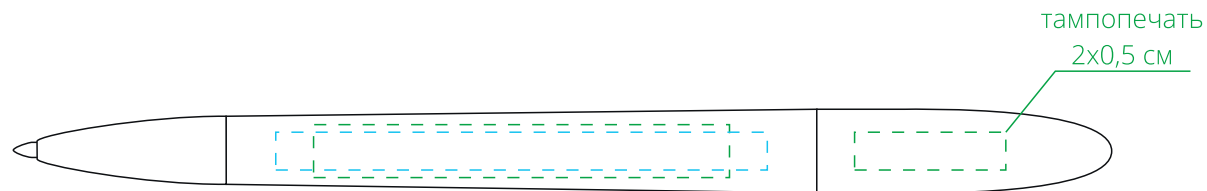

Арт. 4775  
Ручка шариковая Prodir DS5 TPP  
M1:1

*справа от клипа*

↑  
стержень  
закрывается  
поворотом клипа  
от себя

*на одной линии с клипом*

*слева от клипа*

*на оборотной от клипа стороне*