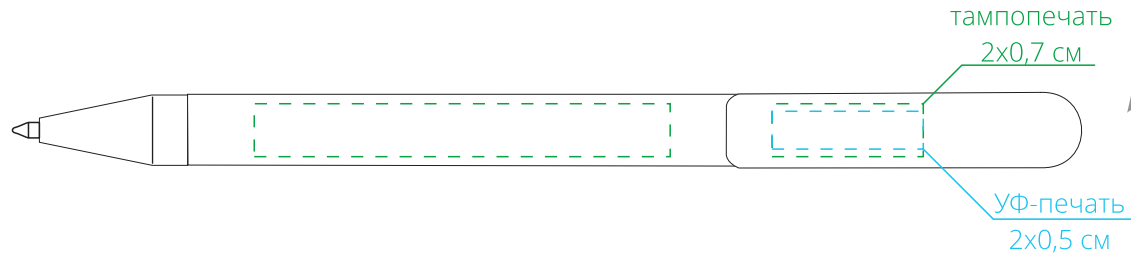

Арт. 4768
Ручка шариковая Prodir DS3 TFF
M1:1

справа от клипа

↑
стержень
закрывается
поворотом клипа
от себя

на одной линии с клипом

слева от клипа

на обратной от клипа стороне