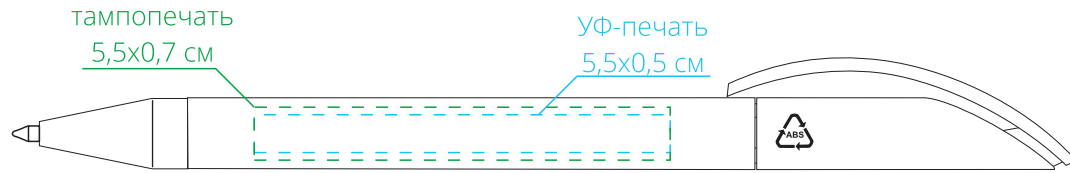

Арт. 4768
Ручка шариковая Prodir DS3 TFF
M1:1

справа от клипа

↑
стержень
закрывается
поворотом клипа
от себя

на одной линии с клипом

слева от клипа

на обратной от клипа стороне