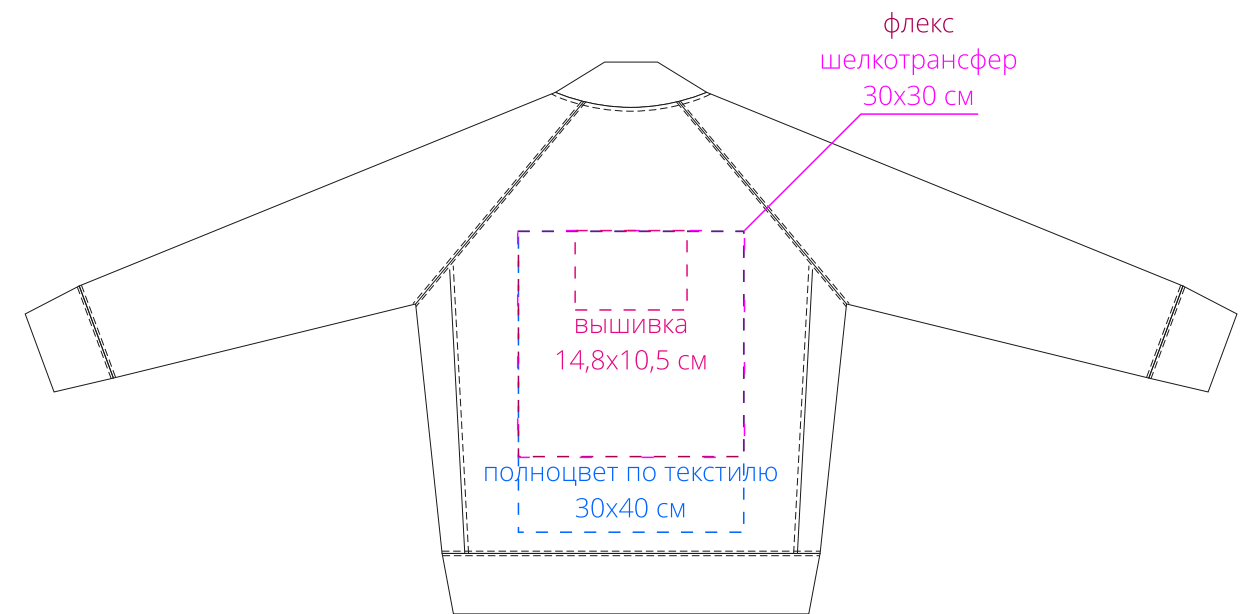

Арт. 47200

Толстовка мужская на молнии Sundae 280

M1:10

Внимание!

Для вышивки на спине:

- нанесение можно сделать на изделии в любом месте с учетом отступа 5 см от шва без согласования производства.