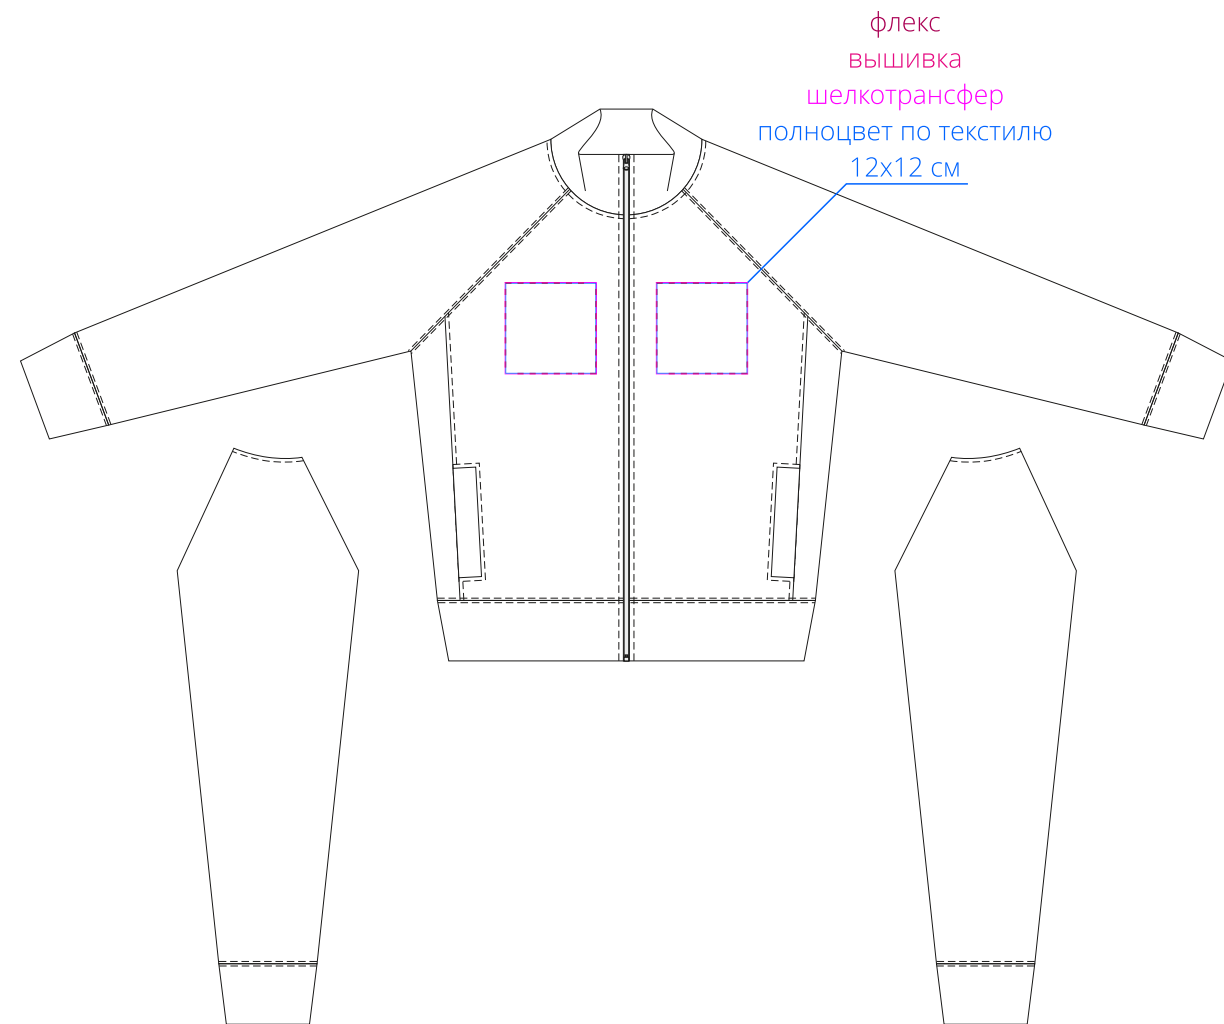

Арт. 47200

Толстовка мужская на молнии Sundae 280

M1:10

Внимание!

Для вышивки на спине:

- нанесение можно сделать на изделии в любом месте с учетом отступа 5 см от шва без согласования производства.