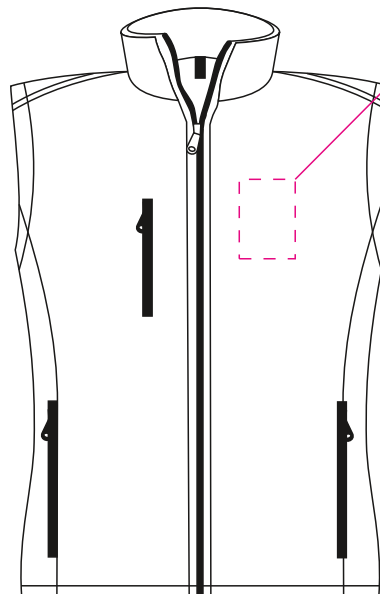

Арт. 46801

Жилет женский софтшелл RALLYE WOMEN

M1:10

ВЫШИВКА  
7,4x10,5

*грудь*

ВЫШИВКА  
14,8x10,5 см

*спина*