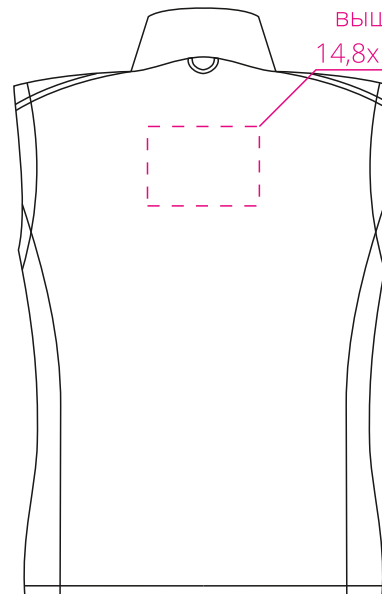

Арт. 46801

Жилет женский софтшелл RALLYE WOMEN

M1:10

ВЫШИВКА  
7,4x10,5

*грудь*

ВЫШИВКА  
14,8x10,5 см

*спина*