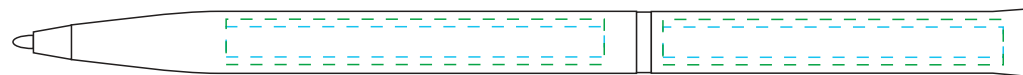

Арт. 4478
Ручка шариковая Euro Chrome
M1:1

справа от клипа

↓
стержень
закрывается
поворотом клипа
от себя

на одной линии с клипом

слева от клипа

на обратной от клипа стороне