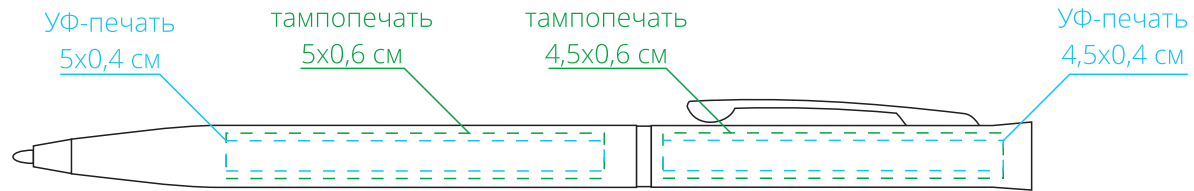

Арт. 4478
Ручка шариковая Euro Chrome
M1:1

справа от клипа

↓
стержень
закрывается
поворотом клипа
от себя

на одной линии с клипом

слева от клипа

на обратной от клипа стороне