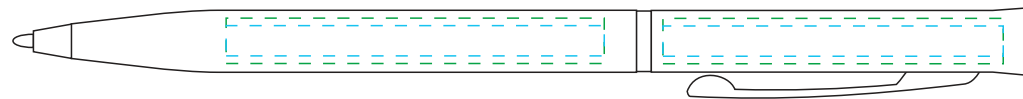

Арт. 4478
Ручка шариковая Euro Chrome
M1:1

справа от клипа

↓
стержень
закрывается
поворотом клипа
от себя

на одной линии с клипом

слева от клипа

на обратной от клипа стороне