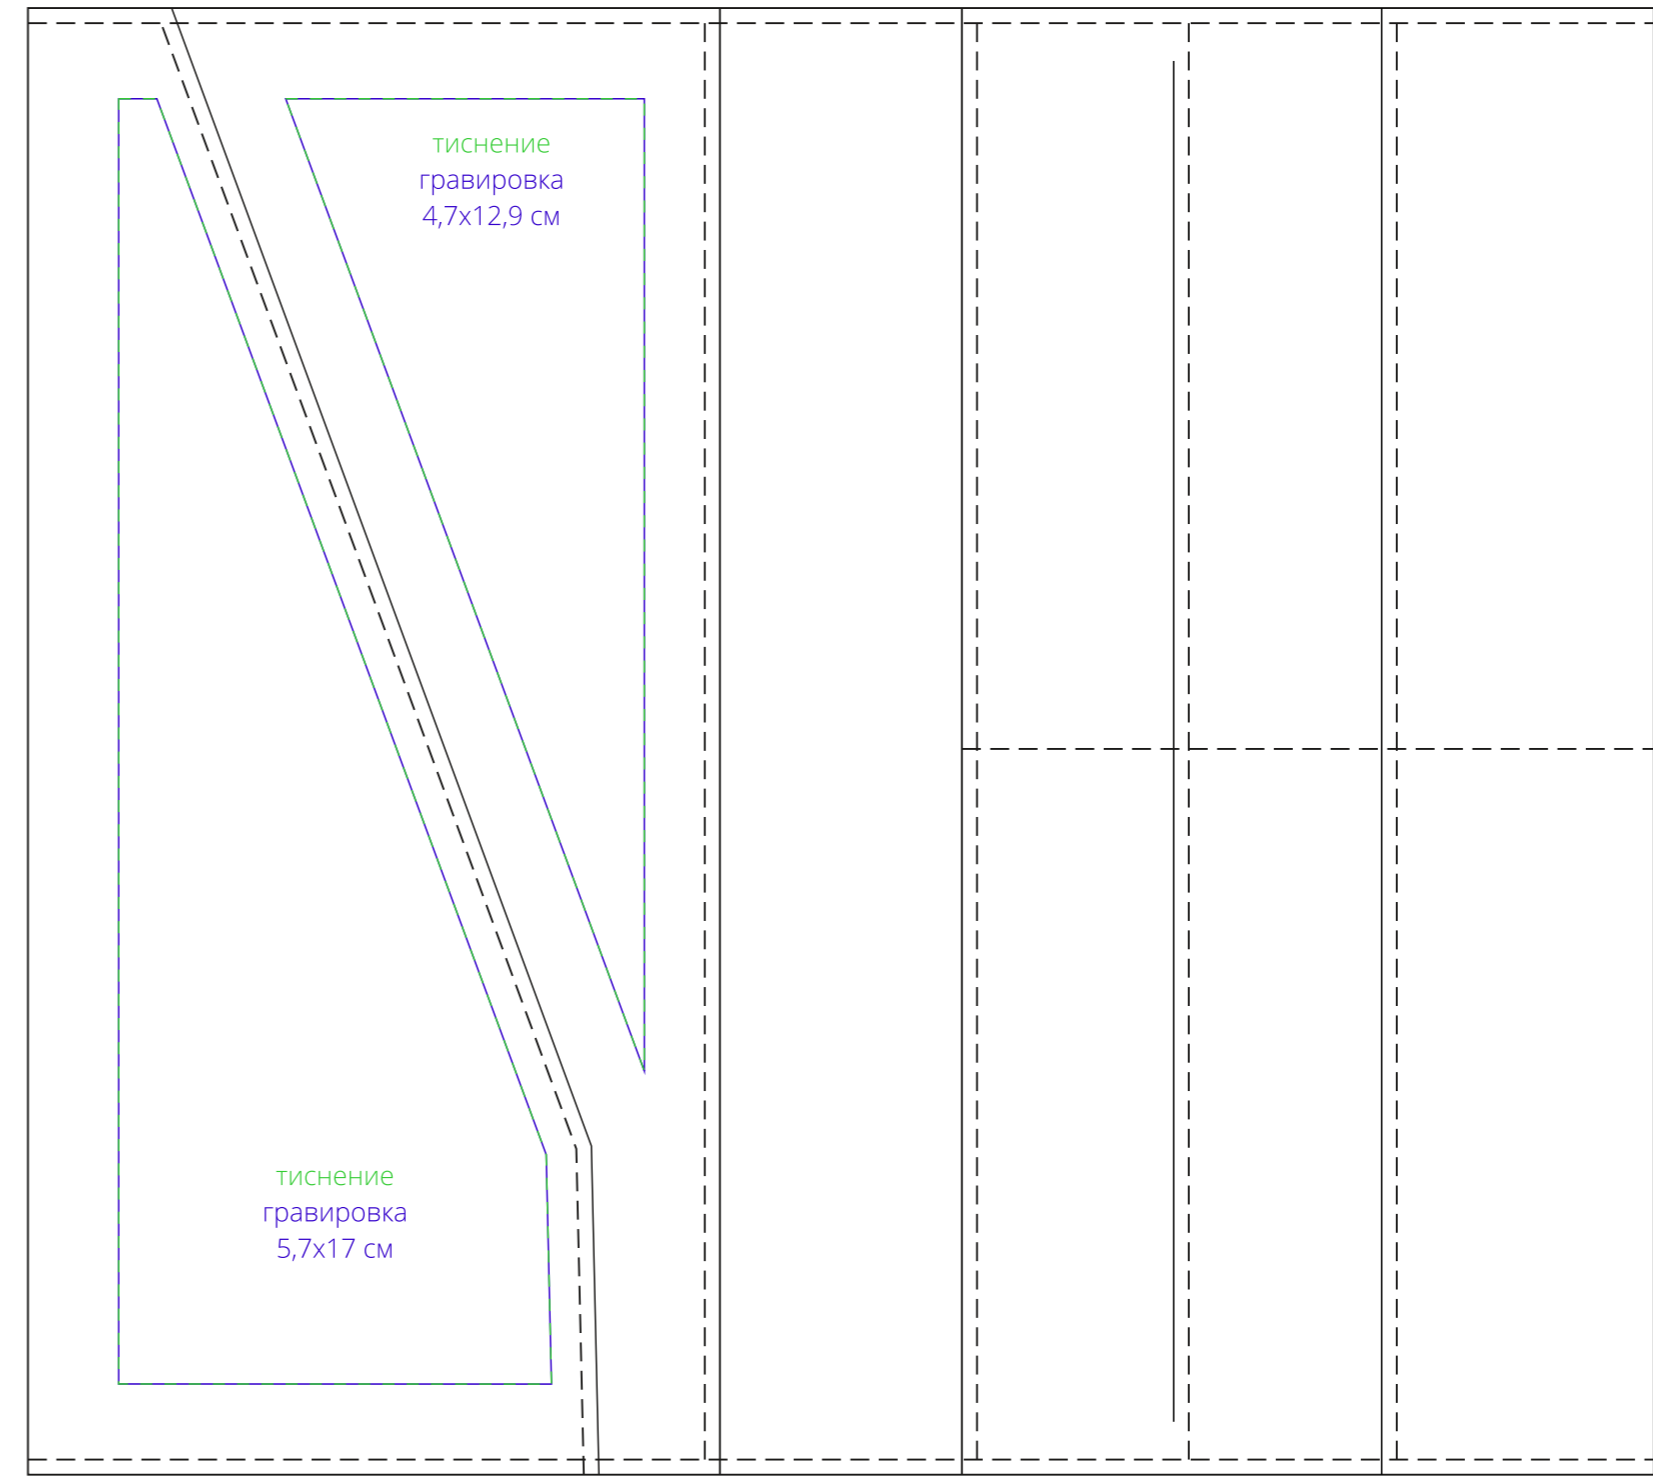

оборот

лицо

тиснение  
7,3x17 см

внутри

коробка

клапан

**Внимание!**  
Для шелкографии по цветным и темным поверхностям можно использовать белый, черный, золотистый, серебристый цвет во избежание проявления оттенка основы.