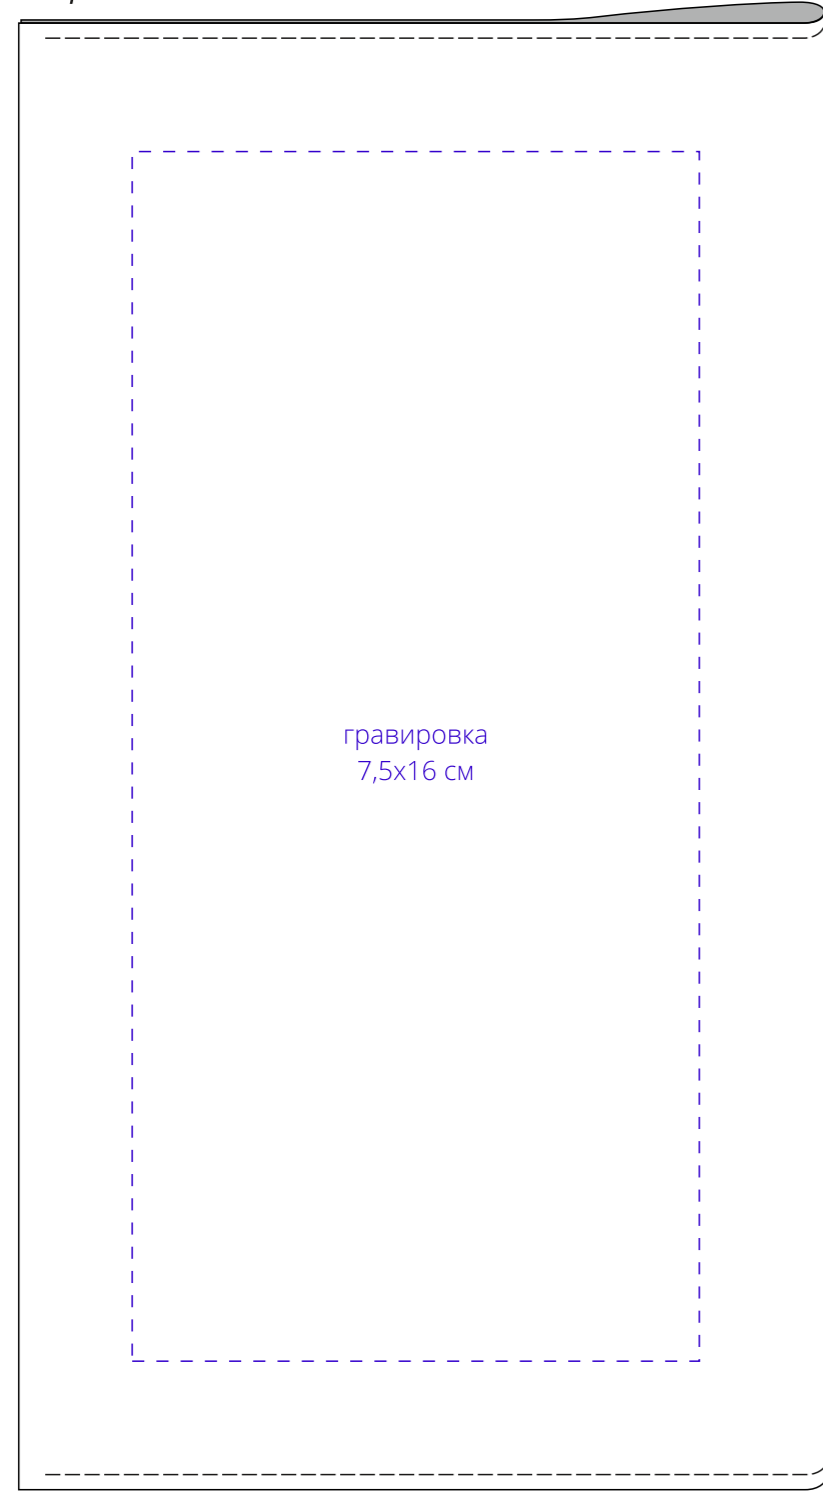

оборот

лицо

тиснение  
7,3x17 см

внутри

коробка

клапан

**Внимание!**  
Для шелкографии по цветным и темным поверхностям можно использовать белый, черный, золотистый, серебристый цвет во избежание проявления оттенка основы.