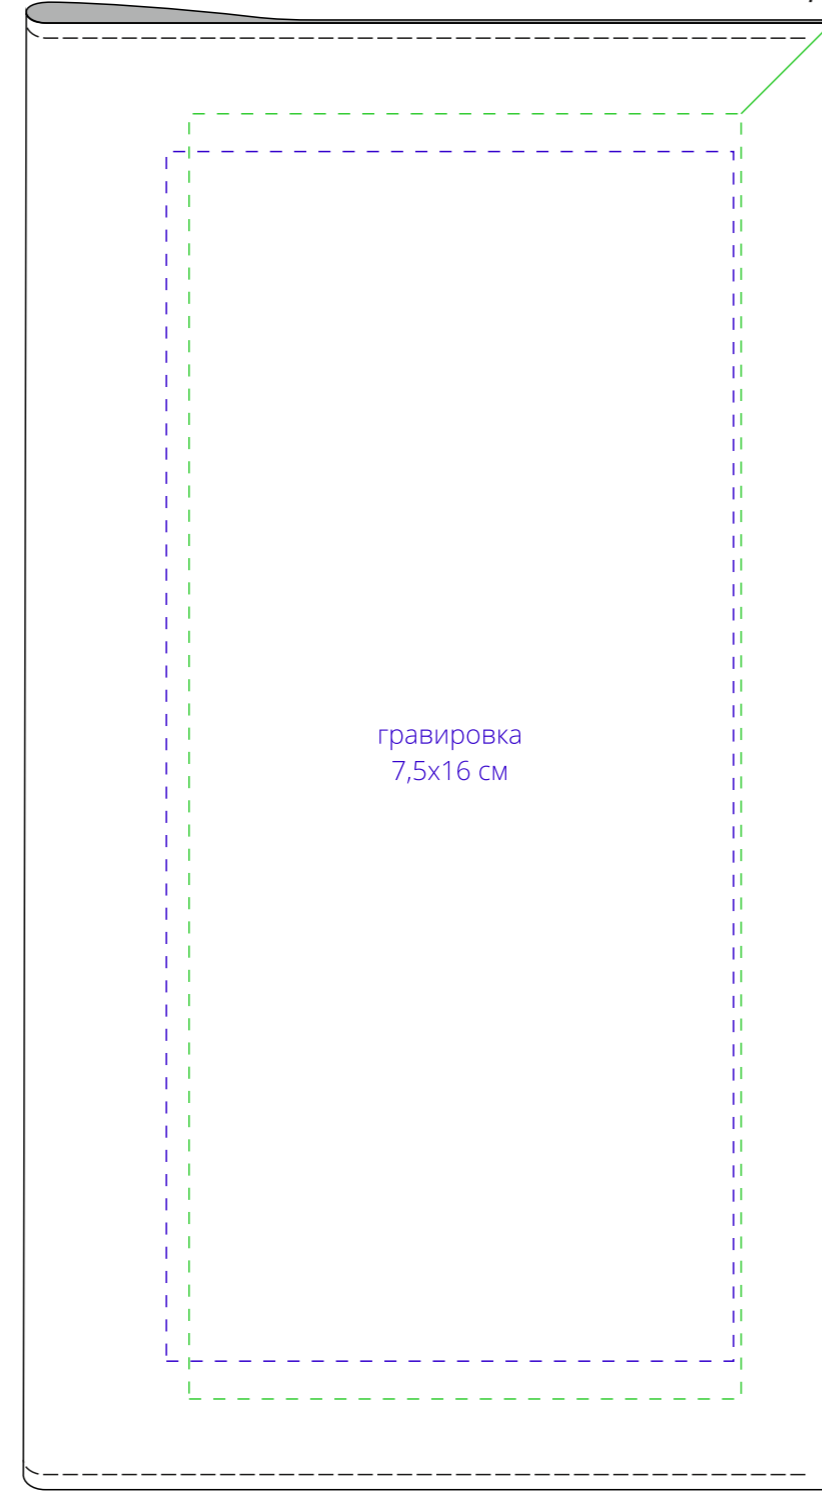

оборот

лицо

тиснение  
7,3x17 см

внутри

коробка

клапан

**Внимание!**  
Для шелкографии по цветным и темным поверхностям можно использовать белый, черный, золотистый, серебристый цвет во избежание проявления оттенка основы.