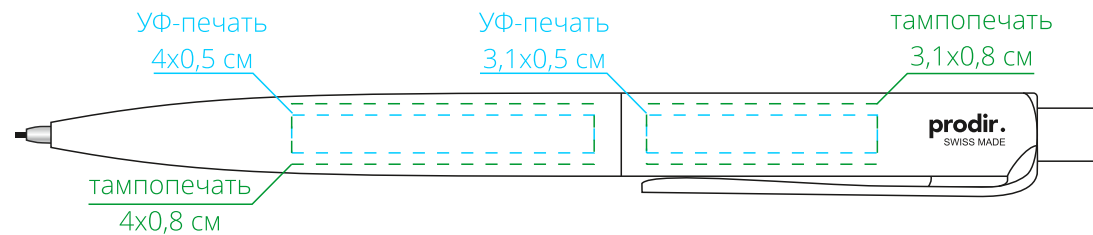

Арт. 3388

Карандаш механический Prodir

M1:1

*корпус, справа от клипа*

*справа от клипа*

*корпус, на одной линии с клипом*

*клип*

*корпус, слева от клипа*