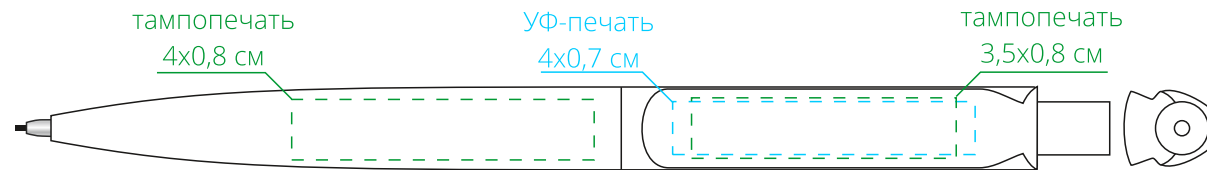

Арт. 3388

Карандаш механический Prodir

M1:1

*корпус, справа от клипа*

*справа от клипа*

*корпус, на одной линии с клипом*

*клип*

*корпус, слева от клипа*