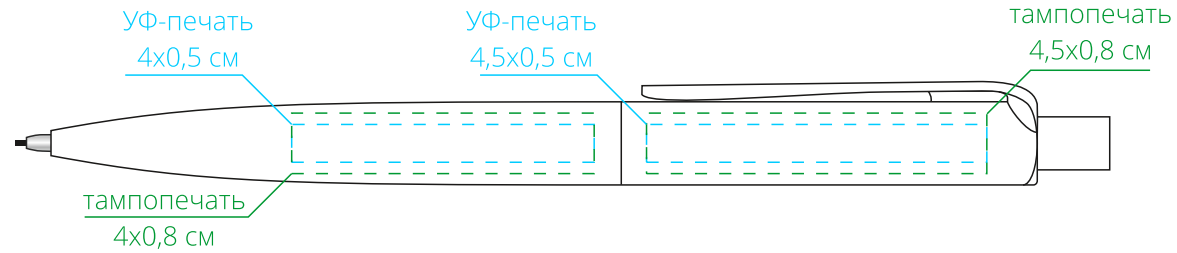

Арт. 3388

Карандаш механический Prodir

M1:1

*корпус, справа от клипа*

*справа от клипа*

*корпус, на одной линии с клипом*

*клип*

*корпус, слева от клипа*