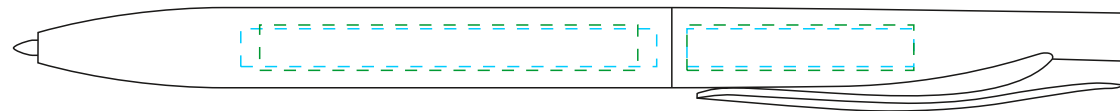

Арт. 3322

Ручка шариковая Pin Soft Touch

М1:1

*справа от клипа*

*на одной линии с клипом*

*слева от клипа*

*на оборотной от клипа стороне*

**Важно!**

**Для УФ печати, в связи с особенностями материала ручки,  
толщина линий в нанесении должна быть не менее 0,8 мм, кроме клипа.**