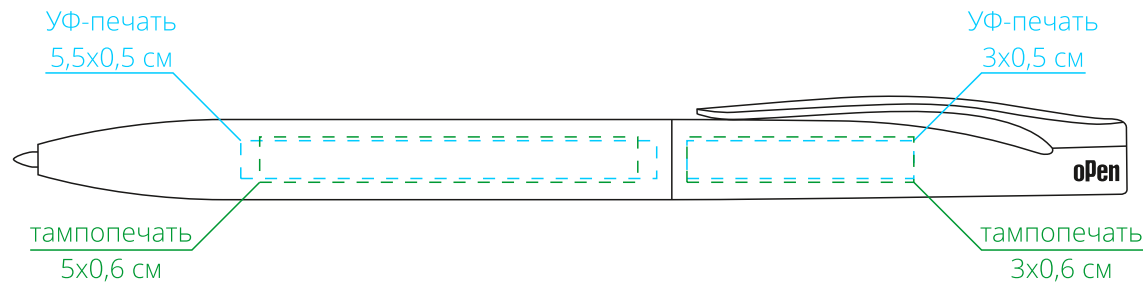

Арт. 3322

Ручка шариковая Pin Soft Touch

М1:1

*справа от клипа*

*на одной линии с клипом*

*слева от клипа*

*на оборотной от клипа стороне*

**Важно!**

**Для УФ печати, в связи с особенностями материала ручки,  
толщина линий в нанесении должна быть не менее 0,8 мм, кроме клипа.**