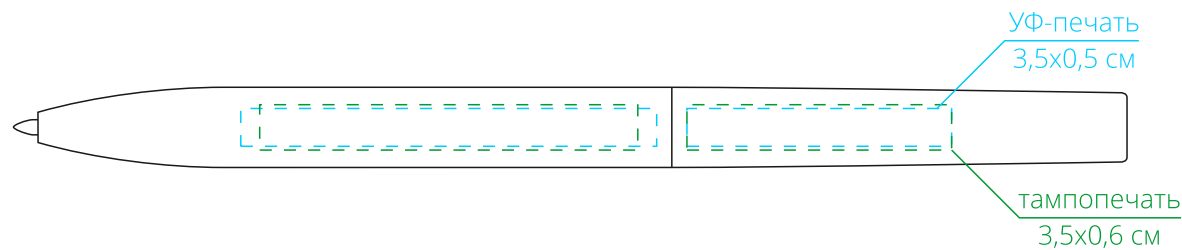

Арт. 3322

Ручка шариковая Pin Soft Touch

М1:1

*справа от клипа*

*на одной линии с клипом*

*слева от клипа*

*на оборотной от клипа стороне*

**Важно!**

**Для УФ печати, в связи с особенностями материала ручки,  
толщина линий в нанесении должна быть не менее 0,8 мм, кроме клипа.**