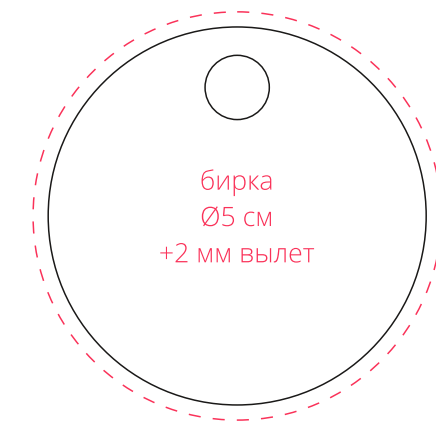

Арт. 30127  
Свеча «Ящик мандаринов»  
М1:1

**Важно!**  
**Для гравировки по дереву**  
**- цвет нанесения на дереве обусловлен текстурой природного материала и может быть неоднородным!**