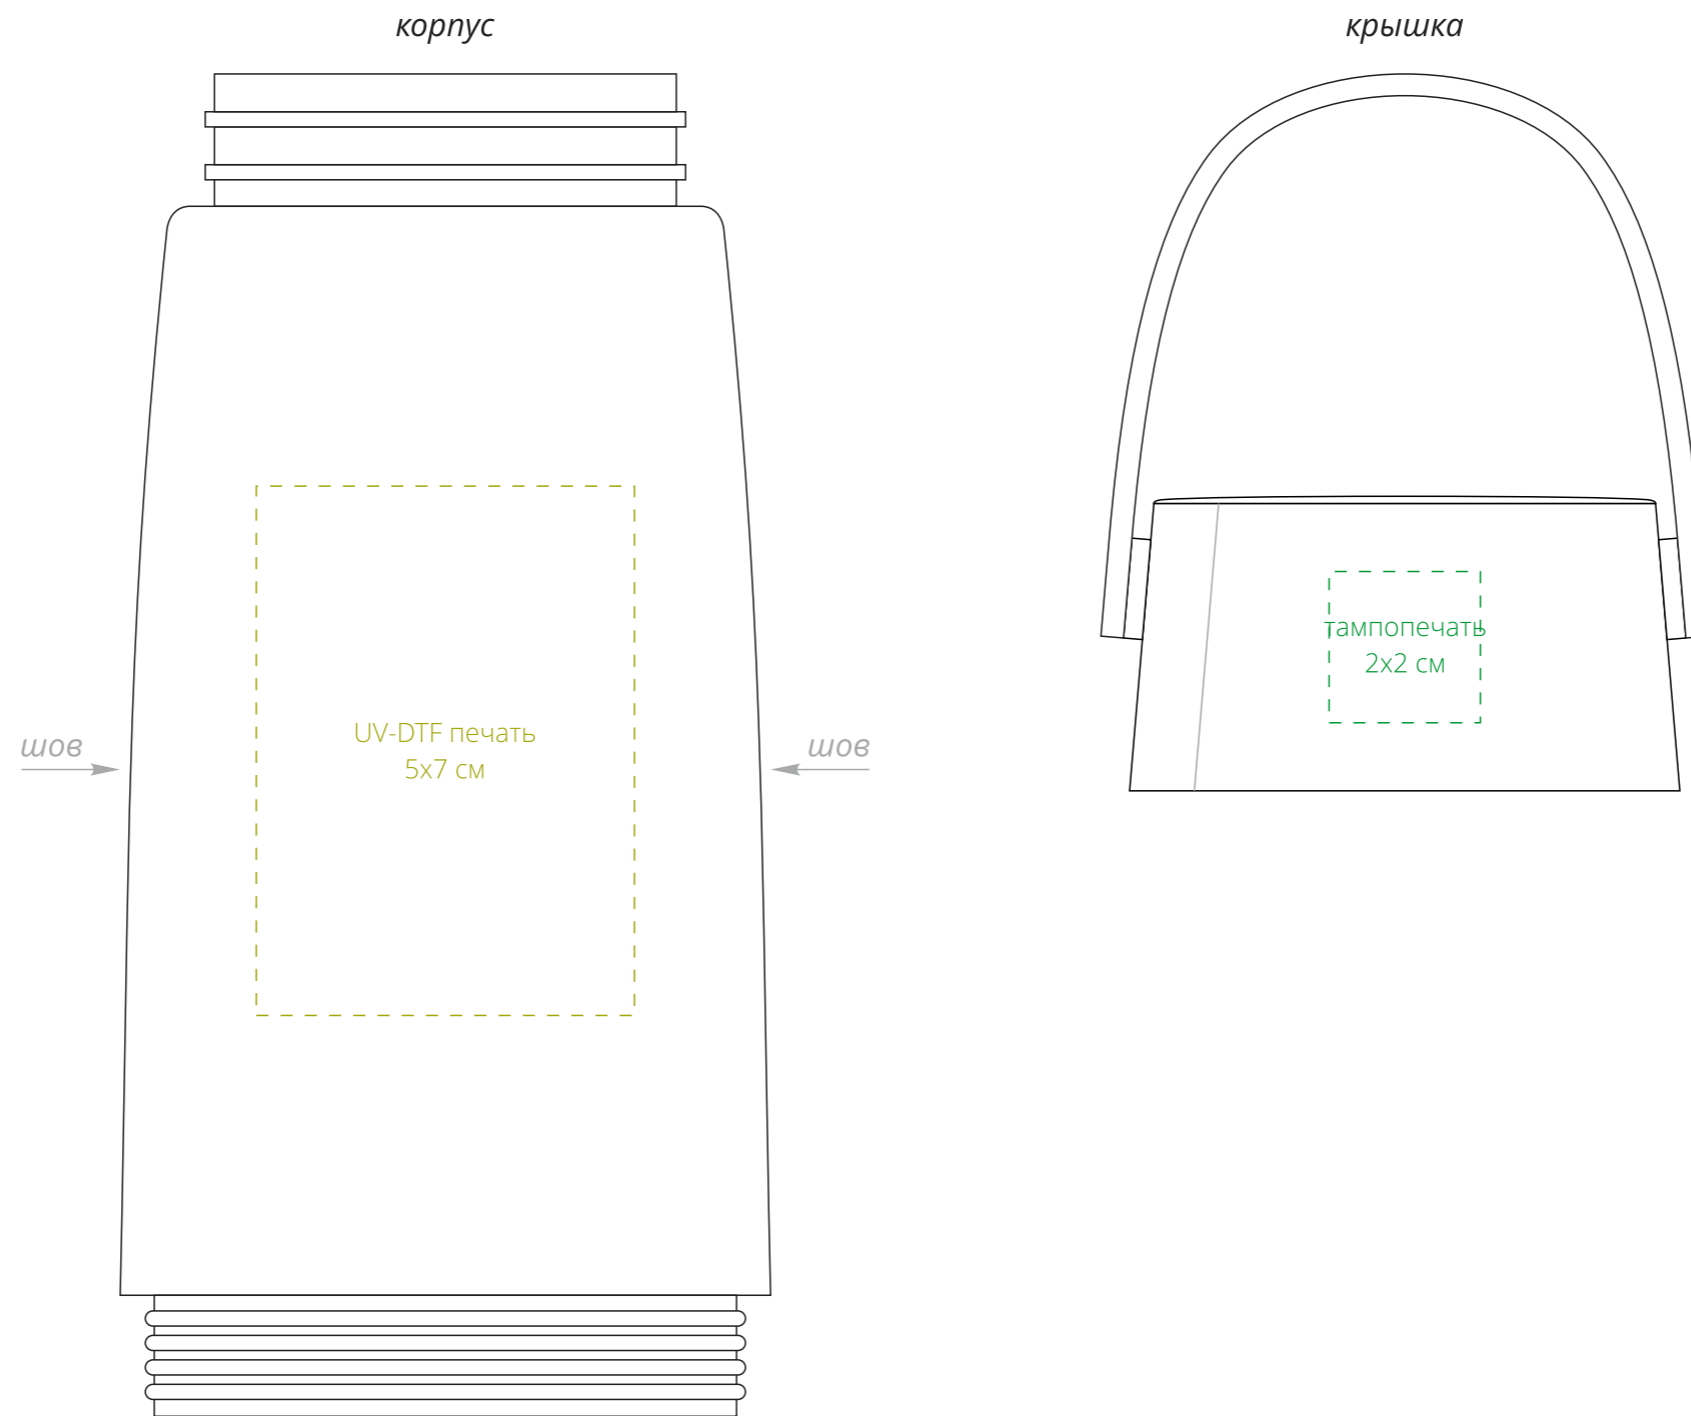

Арт. 28888

Бутылка для воды Torsta Light с беспроводной колонкой

M1:1

**Важно!**

**Крышка (колонка) и дно (фонарь) не фиксируются в одном и том же положении.**

**Ориентация нанесений относительно них невозможна.**

**При печати производство ориентируется только на швы корпуса.**