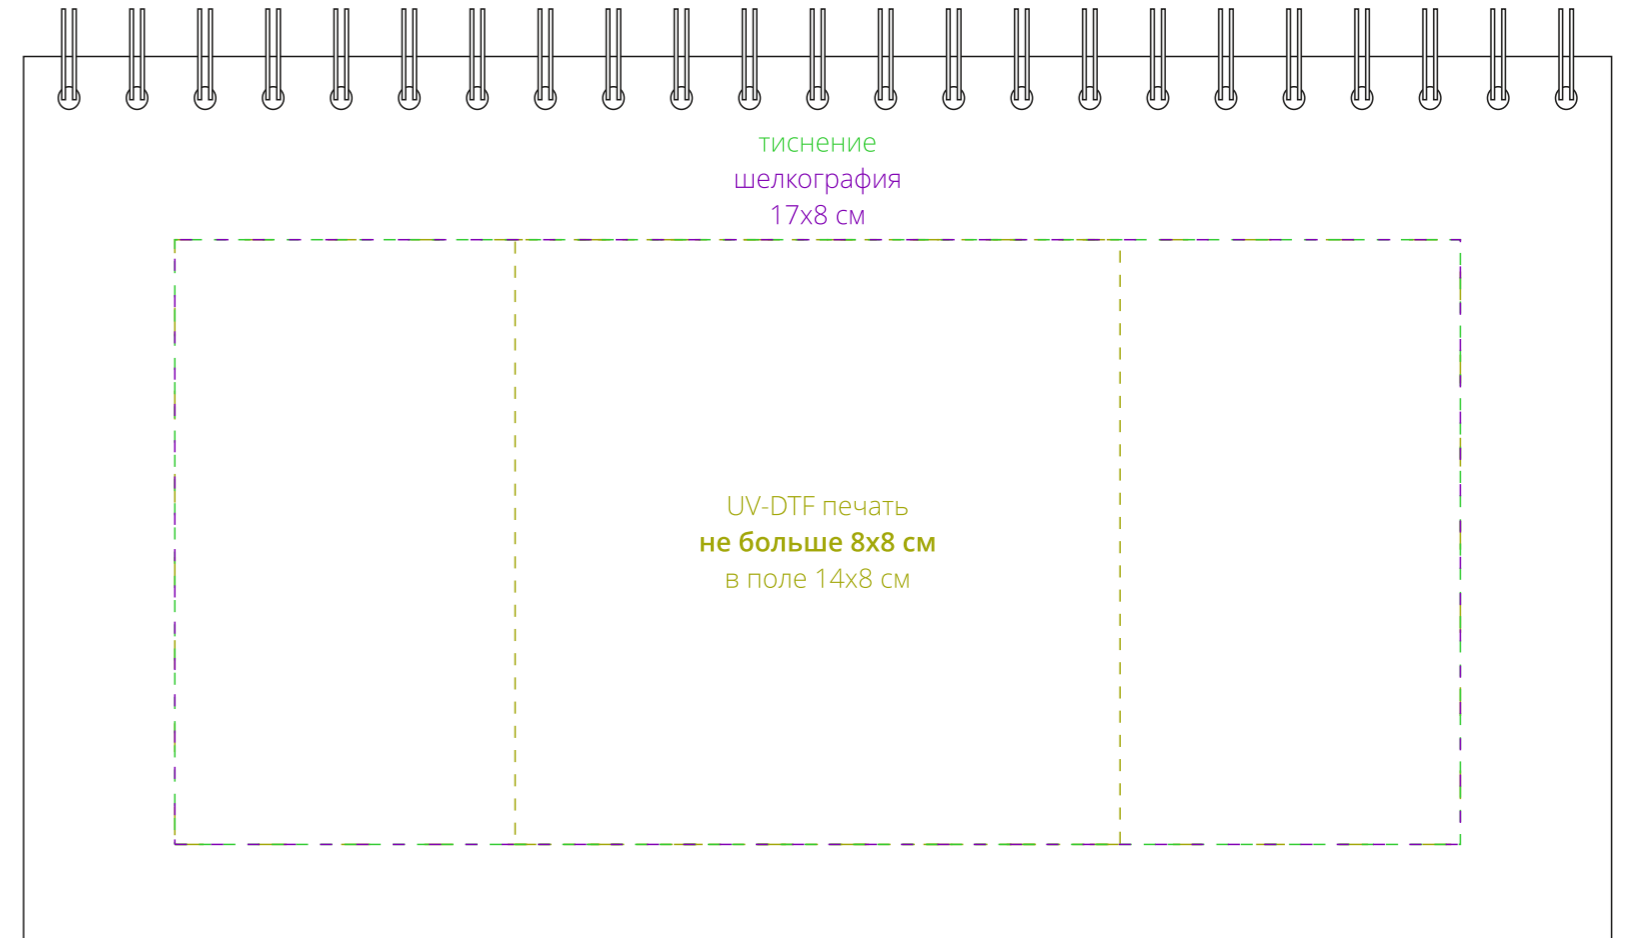

Арт. 2808  
Календарь настольный Brand  
M1:1

лицо

оборот

**Внимание!**

**Для шелкографии по цветным и темным поверхностям можно использовать белый, черный, золотистый, серебристый цвет во избежание проявления оттенка основы.**