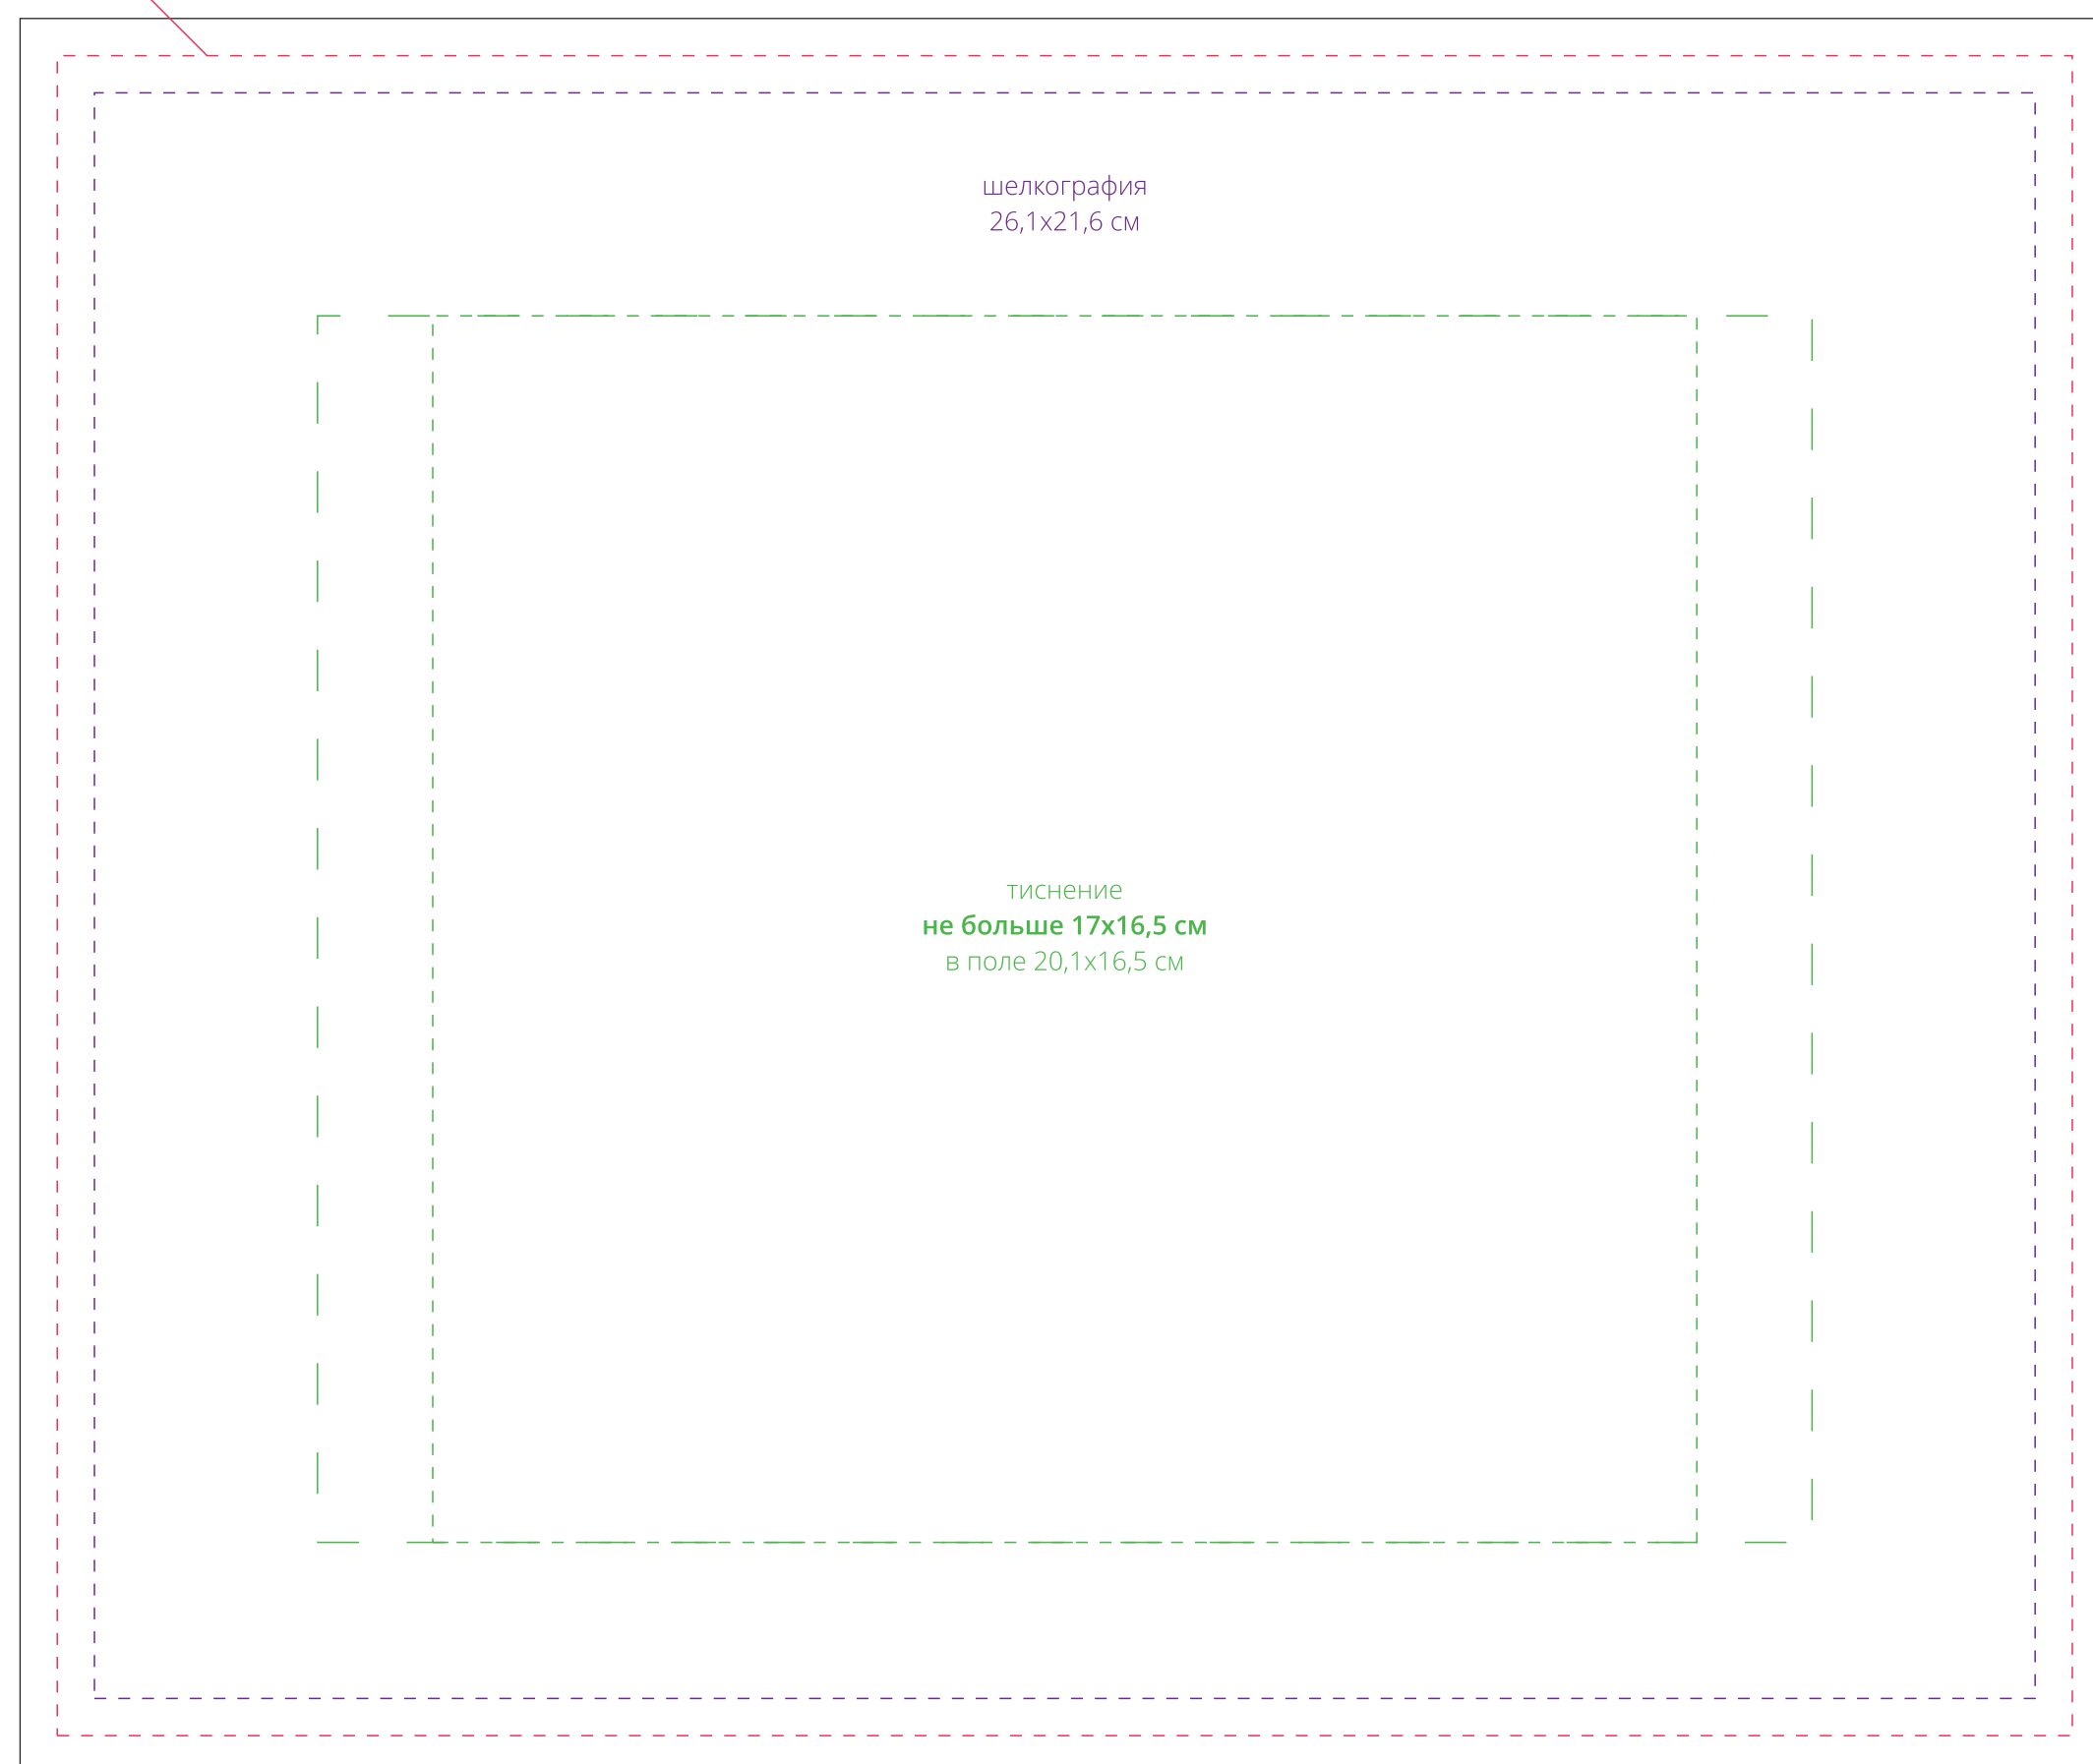

обечайка

сверху

коробка

внутри

наклейка  
27,1x22,6 см

**Внимание!**  
Для шелкографии по цветным и темным поверхностям можно использовать белый, черный, золотистый, серебристый цвет во избежание проявления оттенка основы.