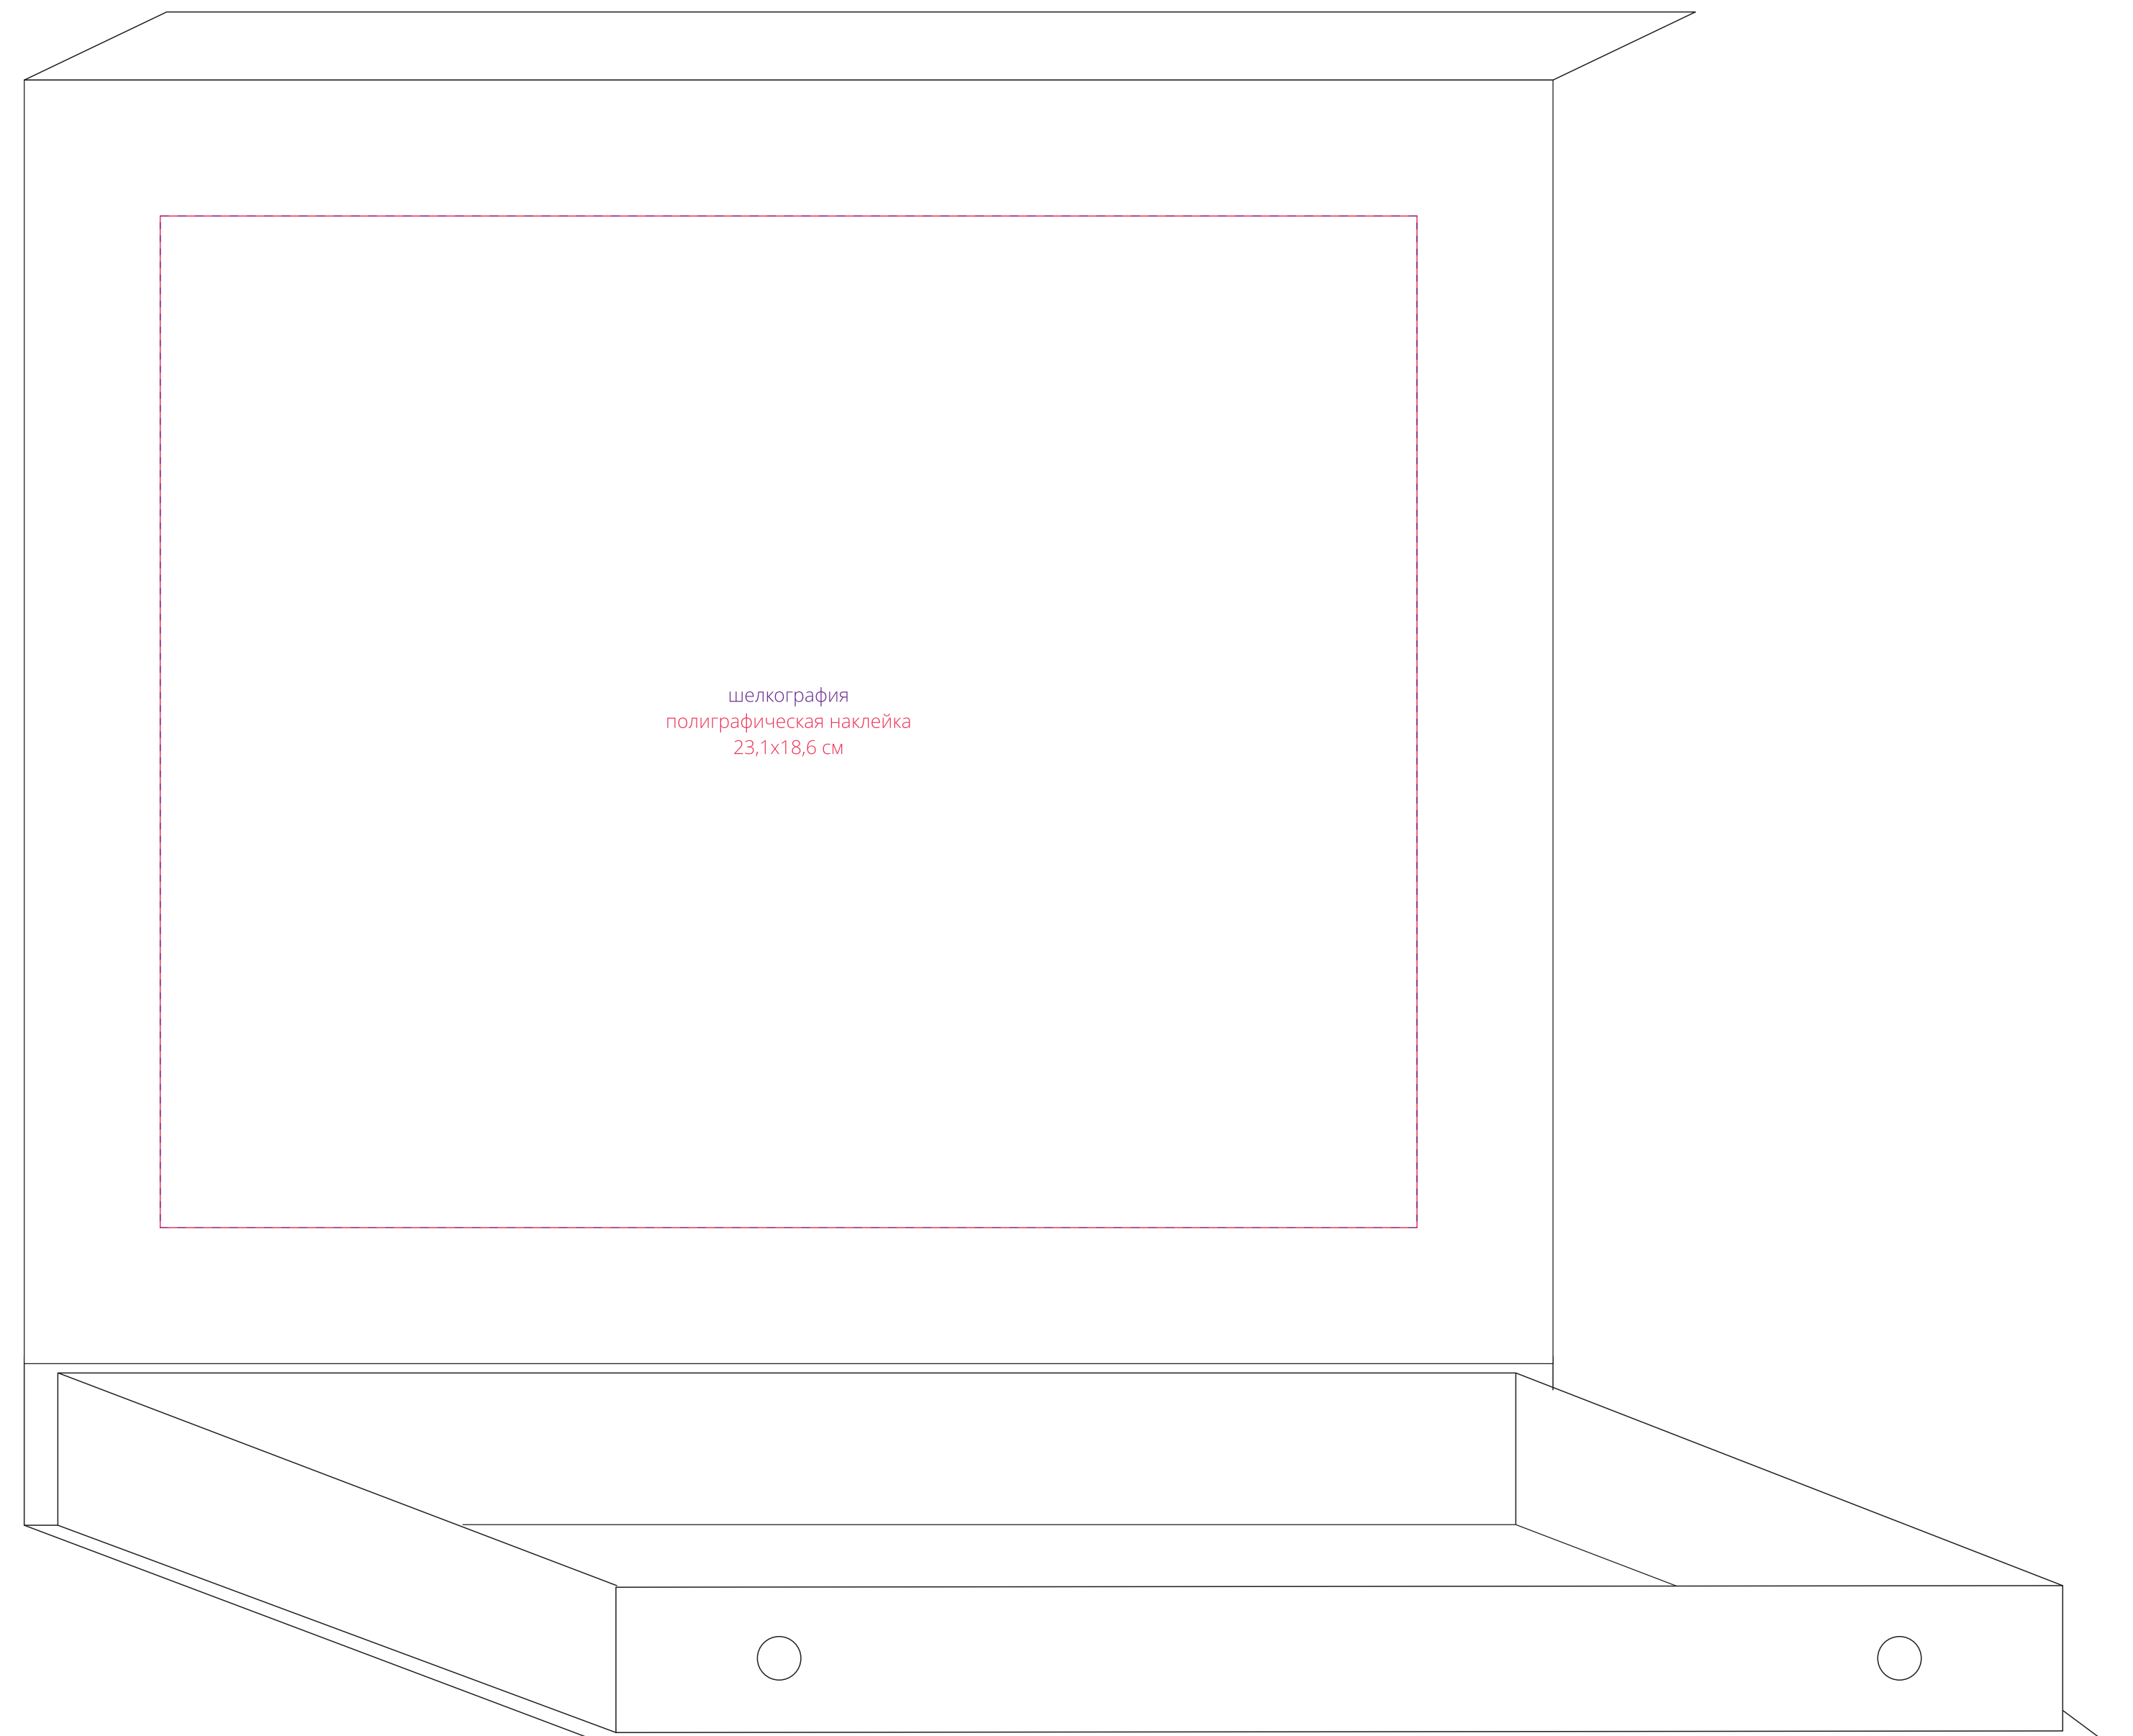

обечайка

сверху

коробка

внутри

наклейка  
27,1x22,6 см

**Внимание!**  
Для шелкографии по цветным и темным поверхностям можно использовать белый, черный, золотистый, серебристый цвет во избежание проявления оттенка основы.