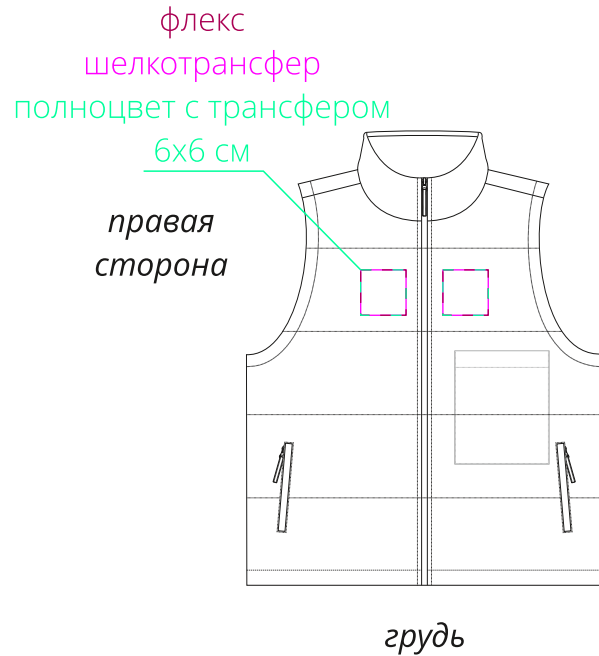

Арт. 26728  
Жилет детский Кама Kids  
M1:10

левая  
сторона