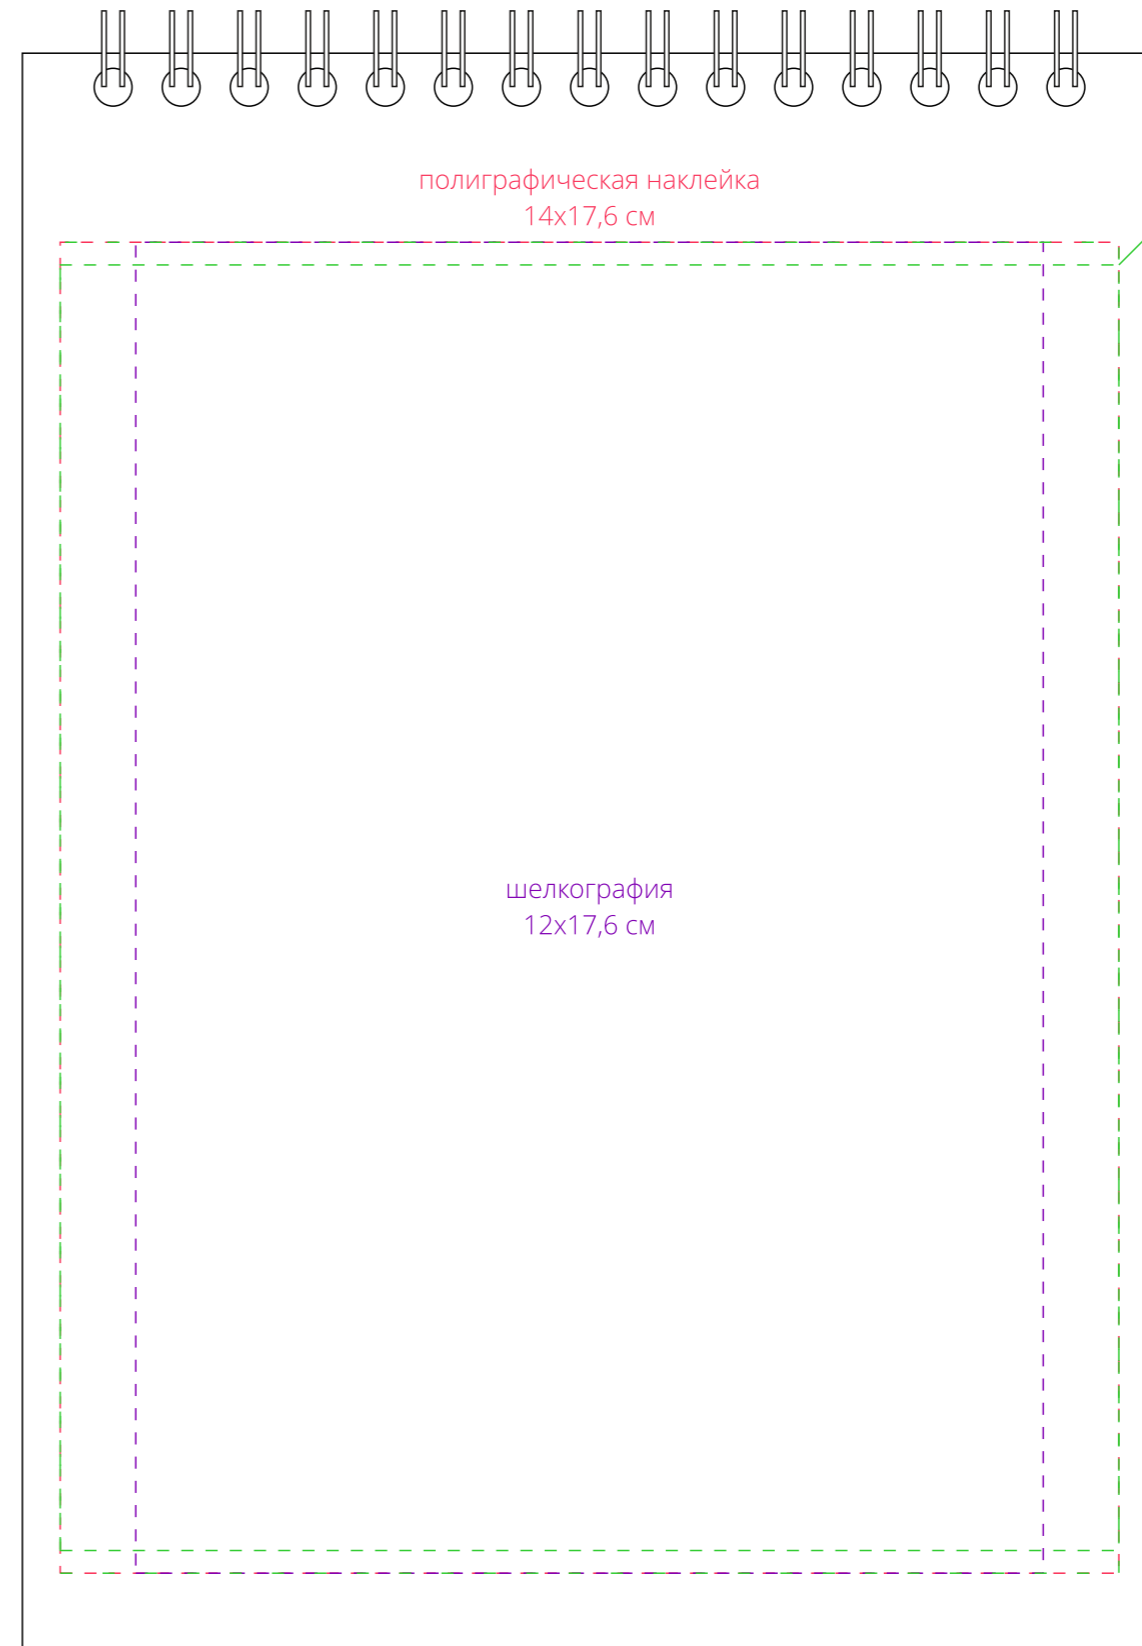

Арт. 26096  
Блокнот Issa в клетку  
M1:1

тиснение  
не больше 14x17 см  
в поле 14x17,6 см

сторона a

тиснение  
не больше 14x17 см  
в поле 14x17,6 см

сторона b

**Внимание!**  
Для шелкографии по цветным и темным поверхностям можно использовать  
белый, черный, золотистый, серебристый цвет во избежание проявления оттенка основы.