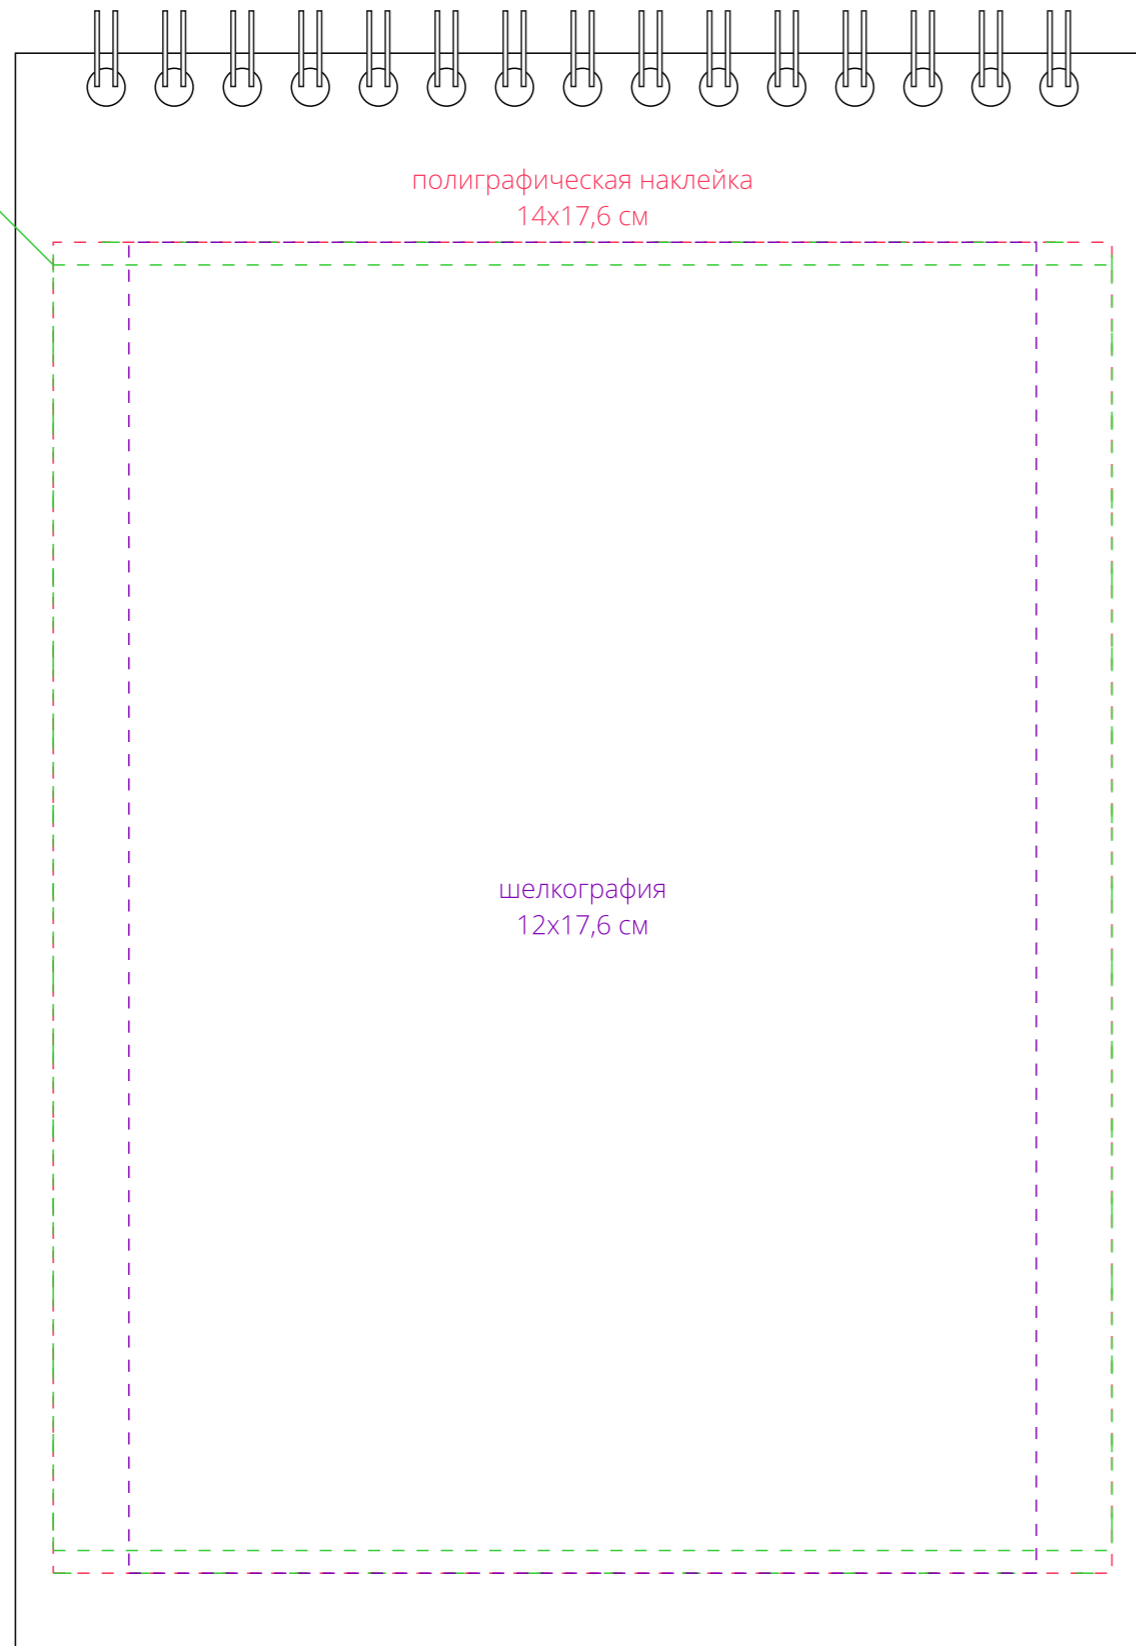

Арт. 26096  
Блокнот Issa в клетку  
M1:1

тиснение  
не больше 14x17 см  
в поле 14x17,6 см

сторона a

тиснение  
не больше 14x17 см  
в поле 14x17,6 см

сторона b

**Внимание!**  
Для шелкографии по цветным и темным поверхностям можно использовать  
белый, черный, золотистый, серебристый цвет во избежание проявления оттенка основы.