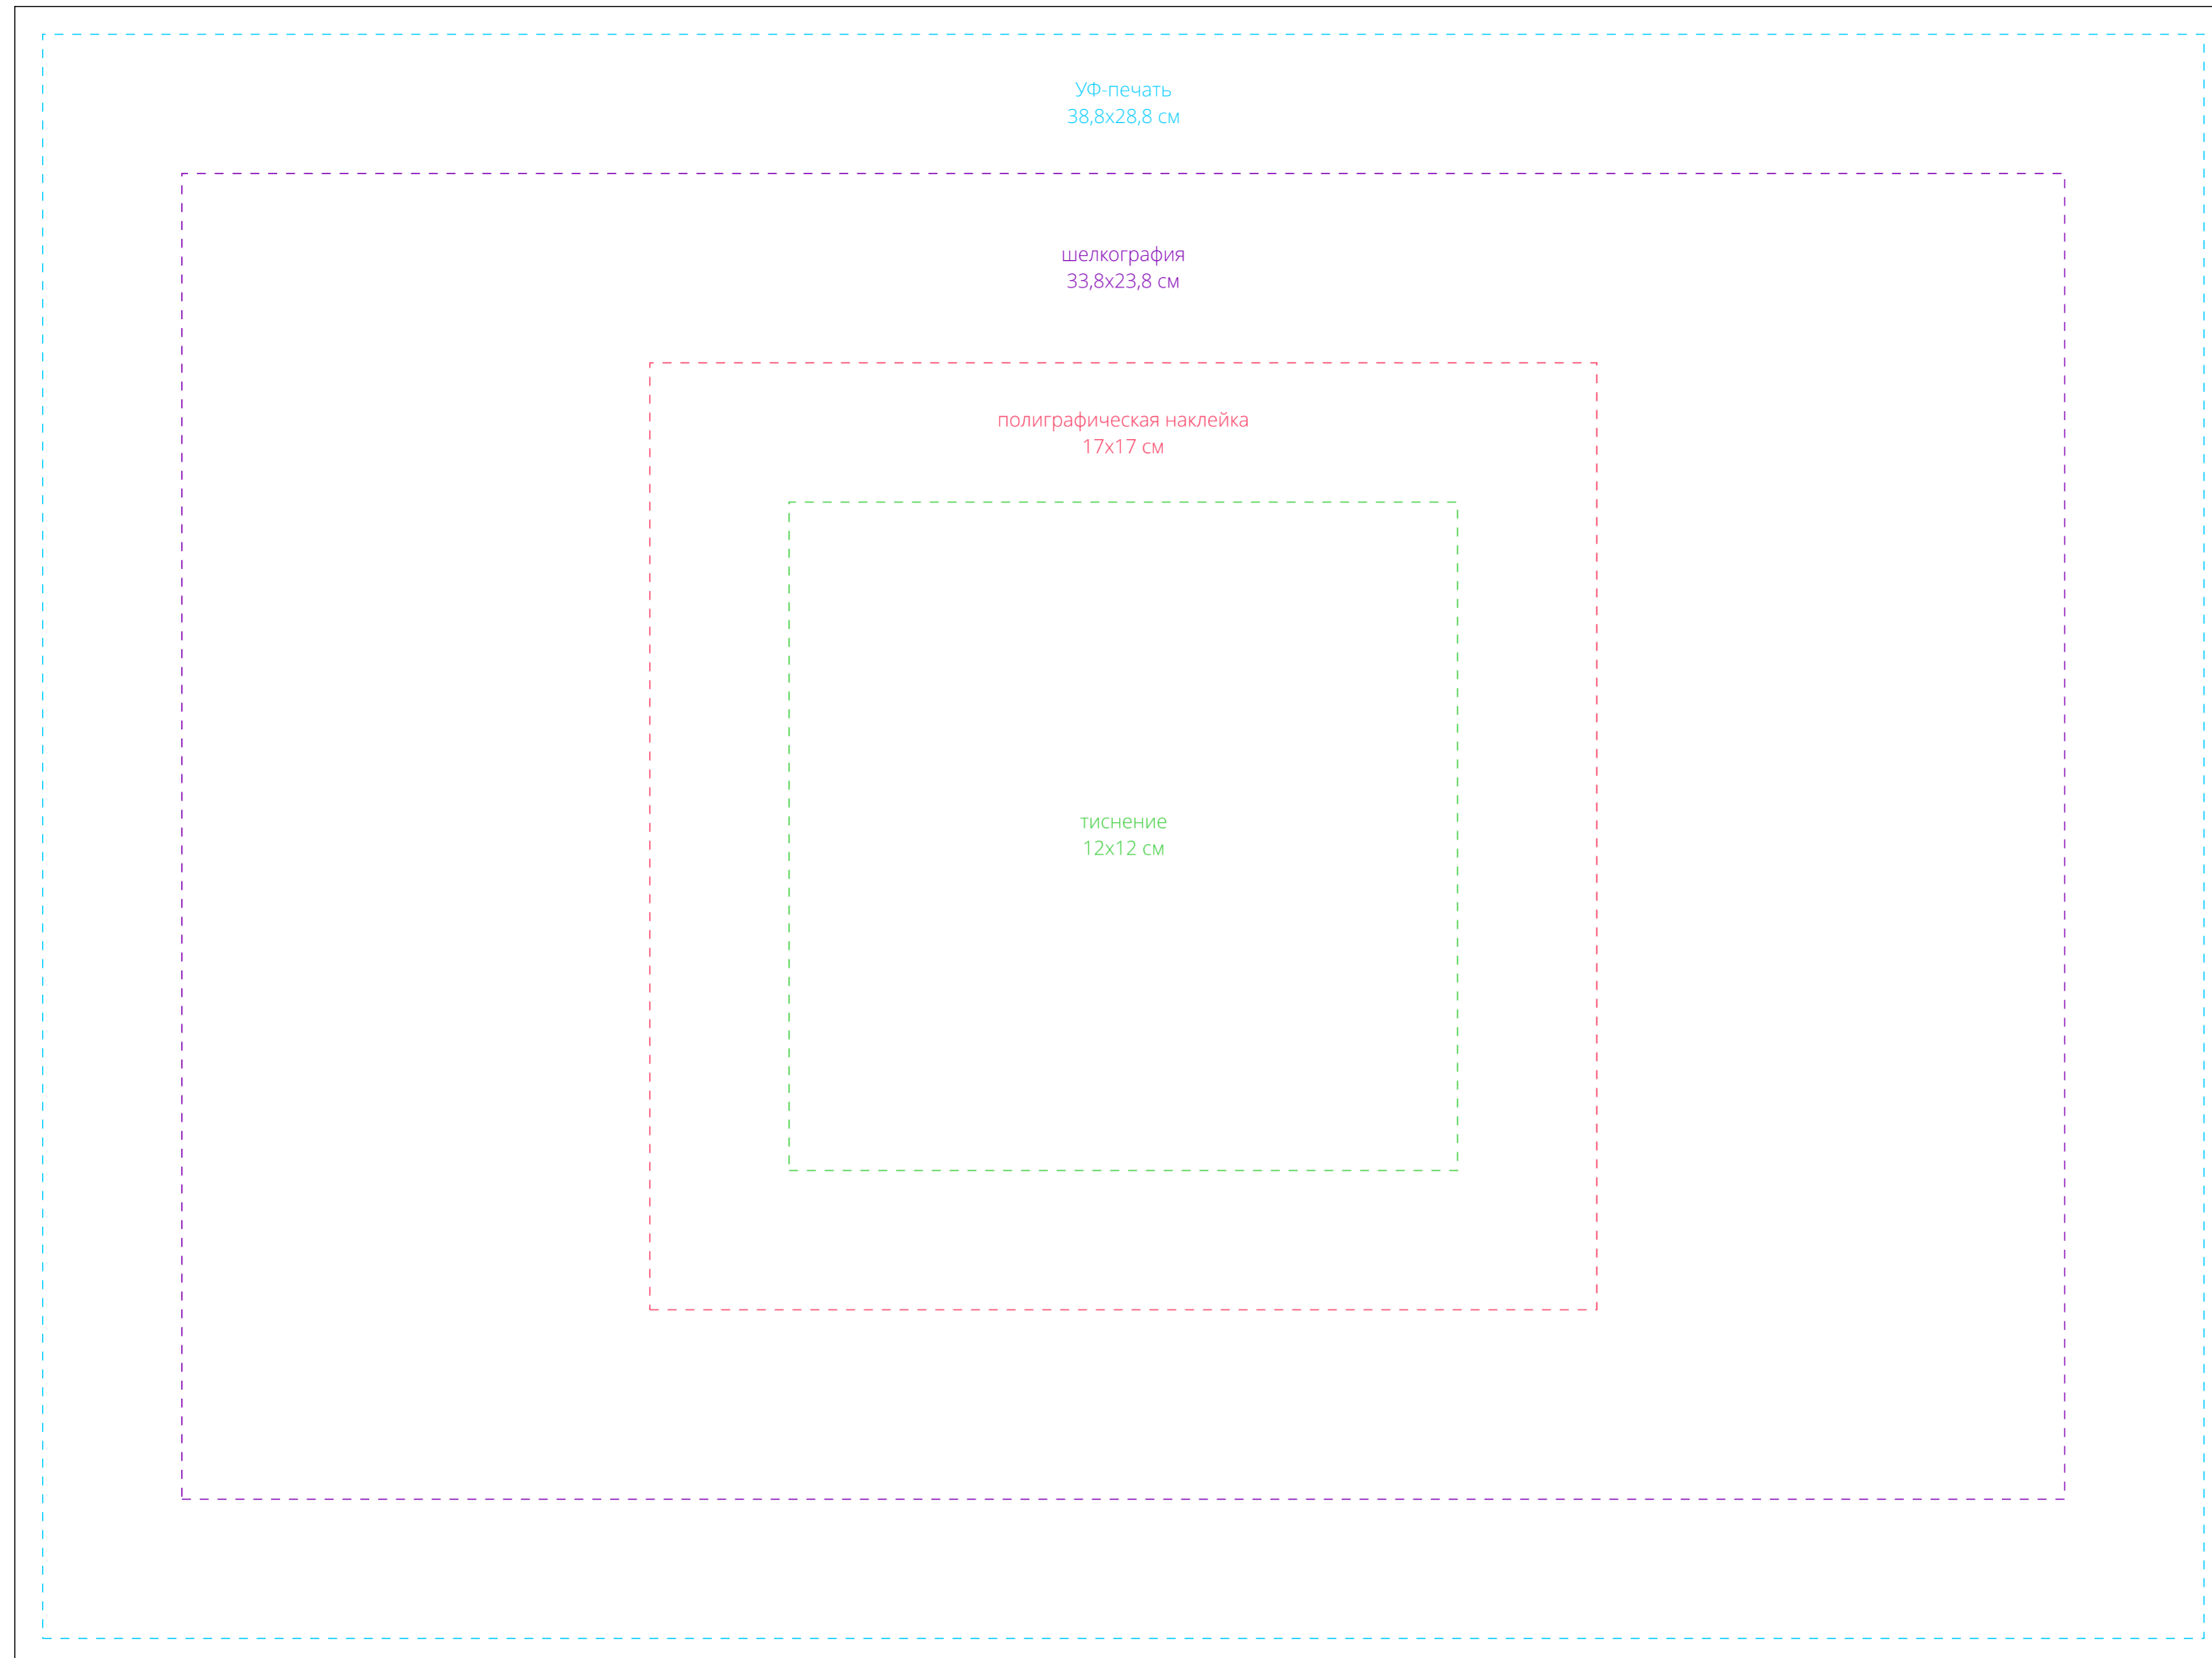

Арт. 25017
Коробка Koffer Cap
M1:1

крышка
сверху

Внимание!

Для шелкографии по цветным и темным поверхностям можно использовать белый, черный, золотистый, серебристый цвет во избежание проявления оттенка основы.