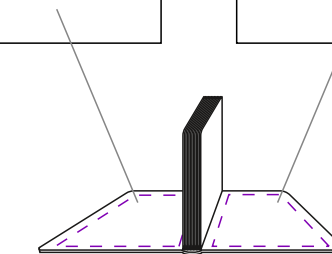

оборот

ляссе

шелкография 9,5x10 см

лицо

форзац

шелкография
9,5x16,5 см

нахзац

шелкография
9,5x16,5 см

Внимание!
Для шелкографии по цветным и темным поверхностям можно использовать белый, черный, золотистый, серебристый цвет во избежание проявления оттенка основы.