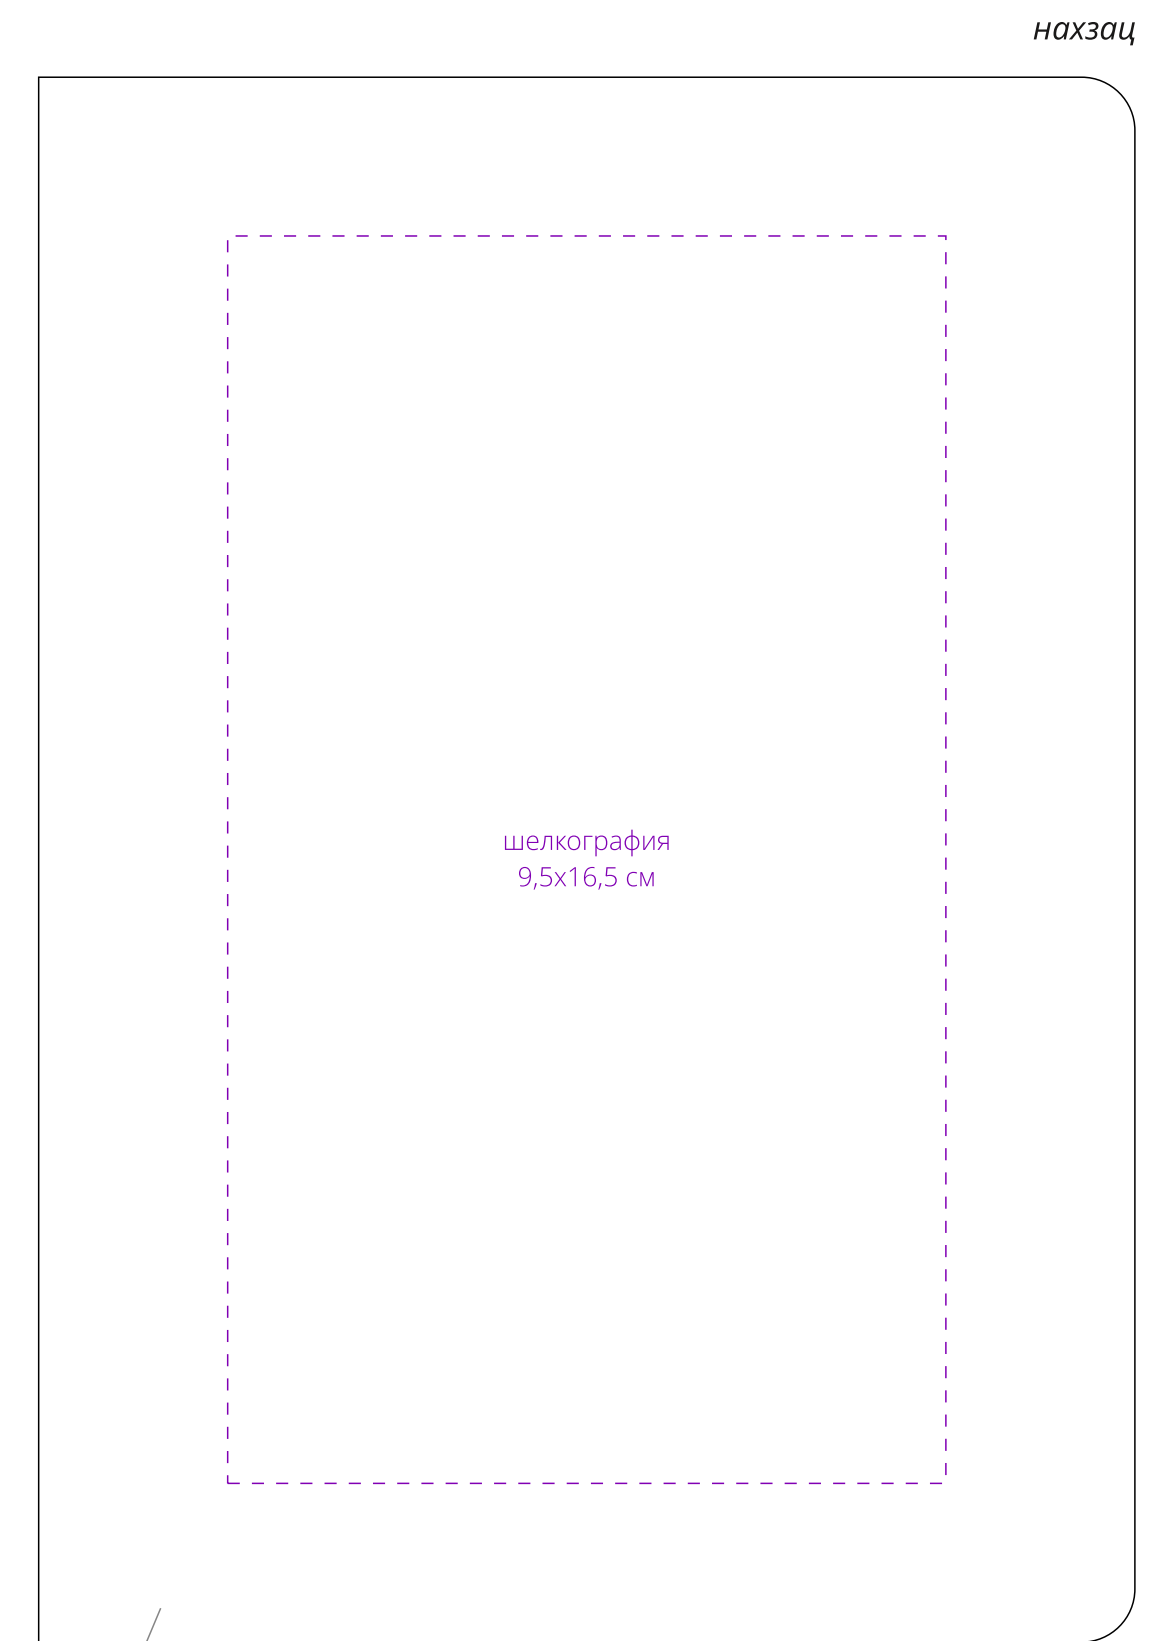

оборот

ляссе

шелкография 9,5x10 см

лицо

форзац

шелкография
9,5x16,5 см

нахзац

шелкография
9,5x16,5 см

Внимание!
Для шелкографии по цветным и темным поверхностям можно использовать белый, черный, золотистый, серебристый цвет во избежание проявления оттенка основы.