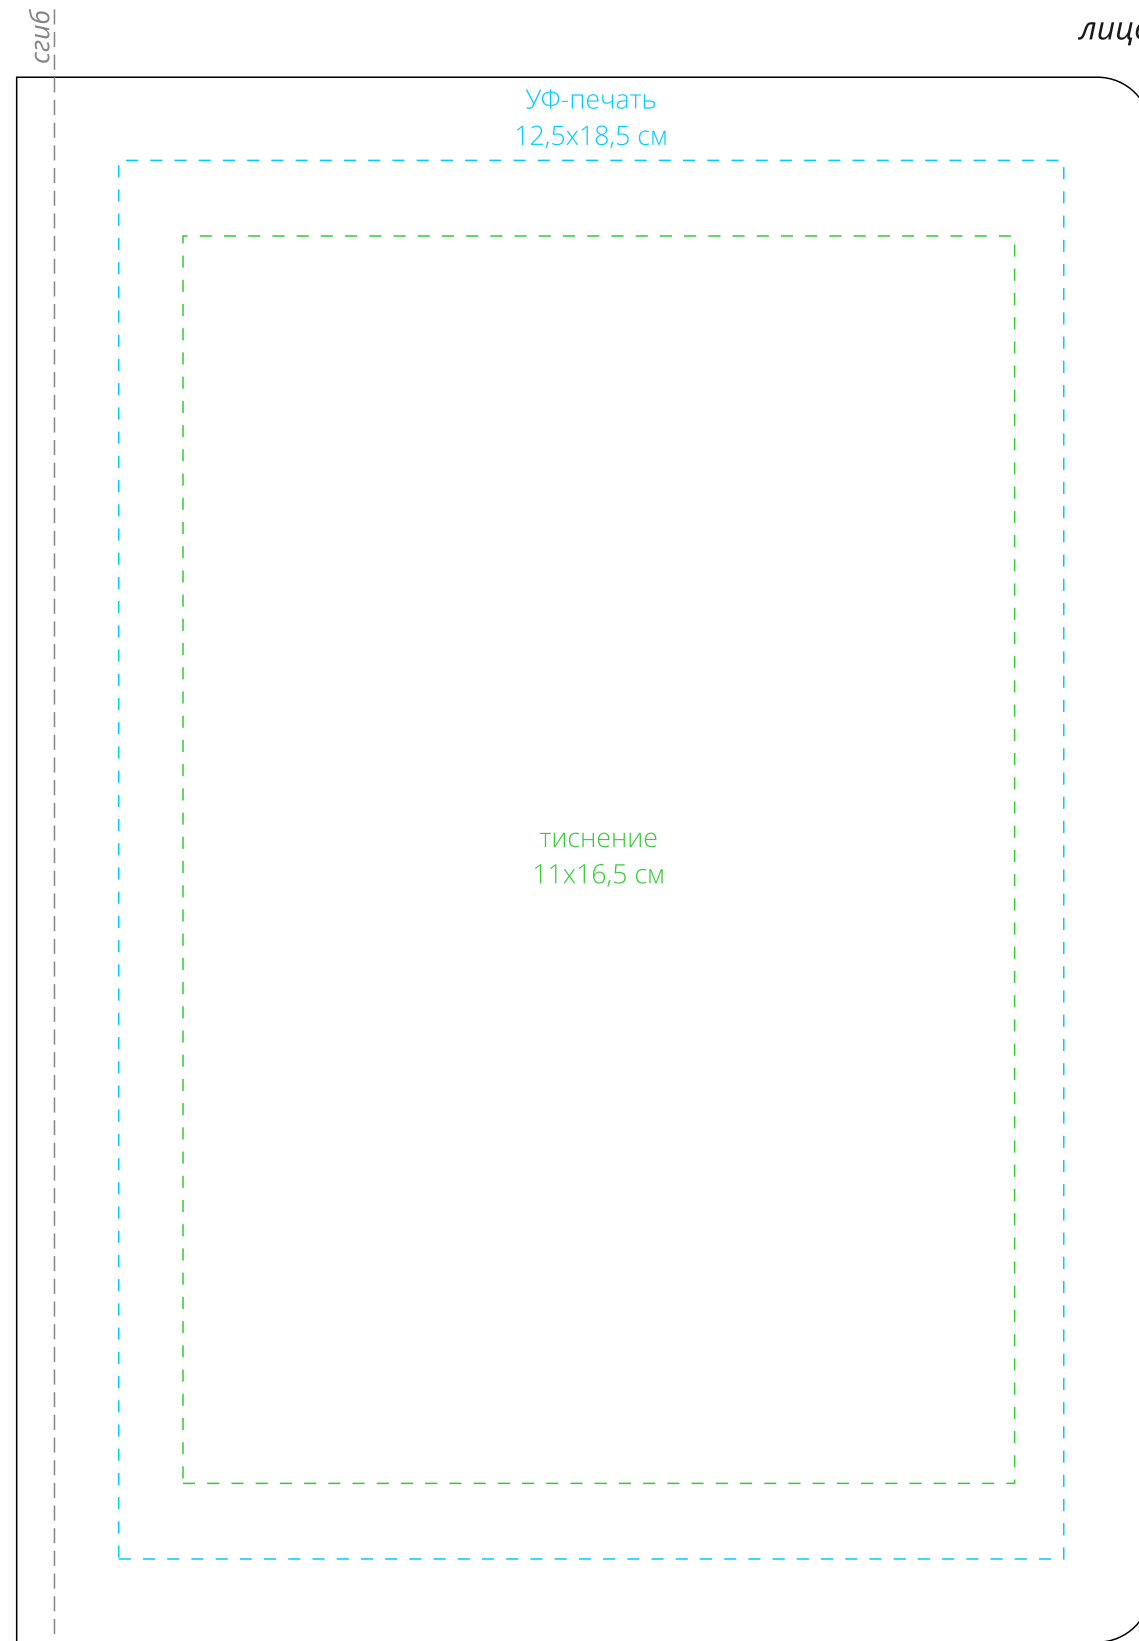

оборот

ляссе

шелкография 9,5x10 см

лицо

форзац

шелкография
9,5x16,5 см

нахзац

шелкография
9,5x16,5 см

Внимание!
Для шелкографии по цветным и темным поверхностям можно использовать белый, черный, золотистый, серебристый цвет во избежание проявления оттенка основы.