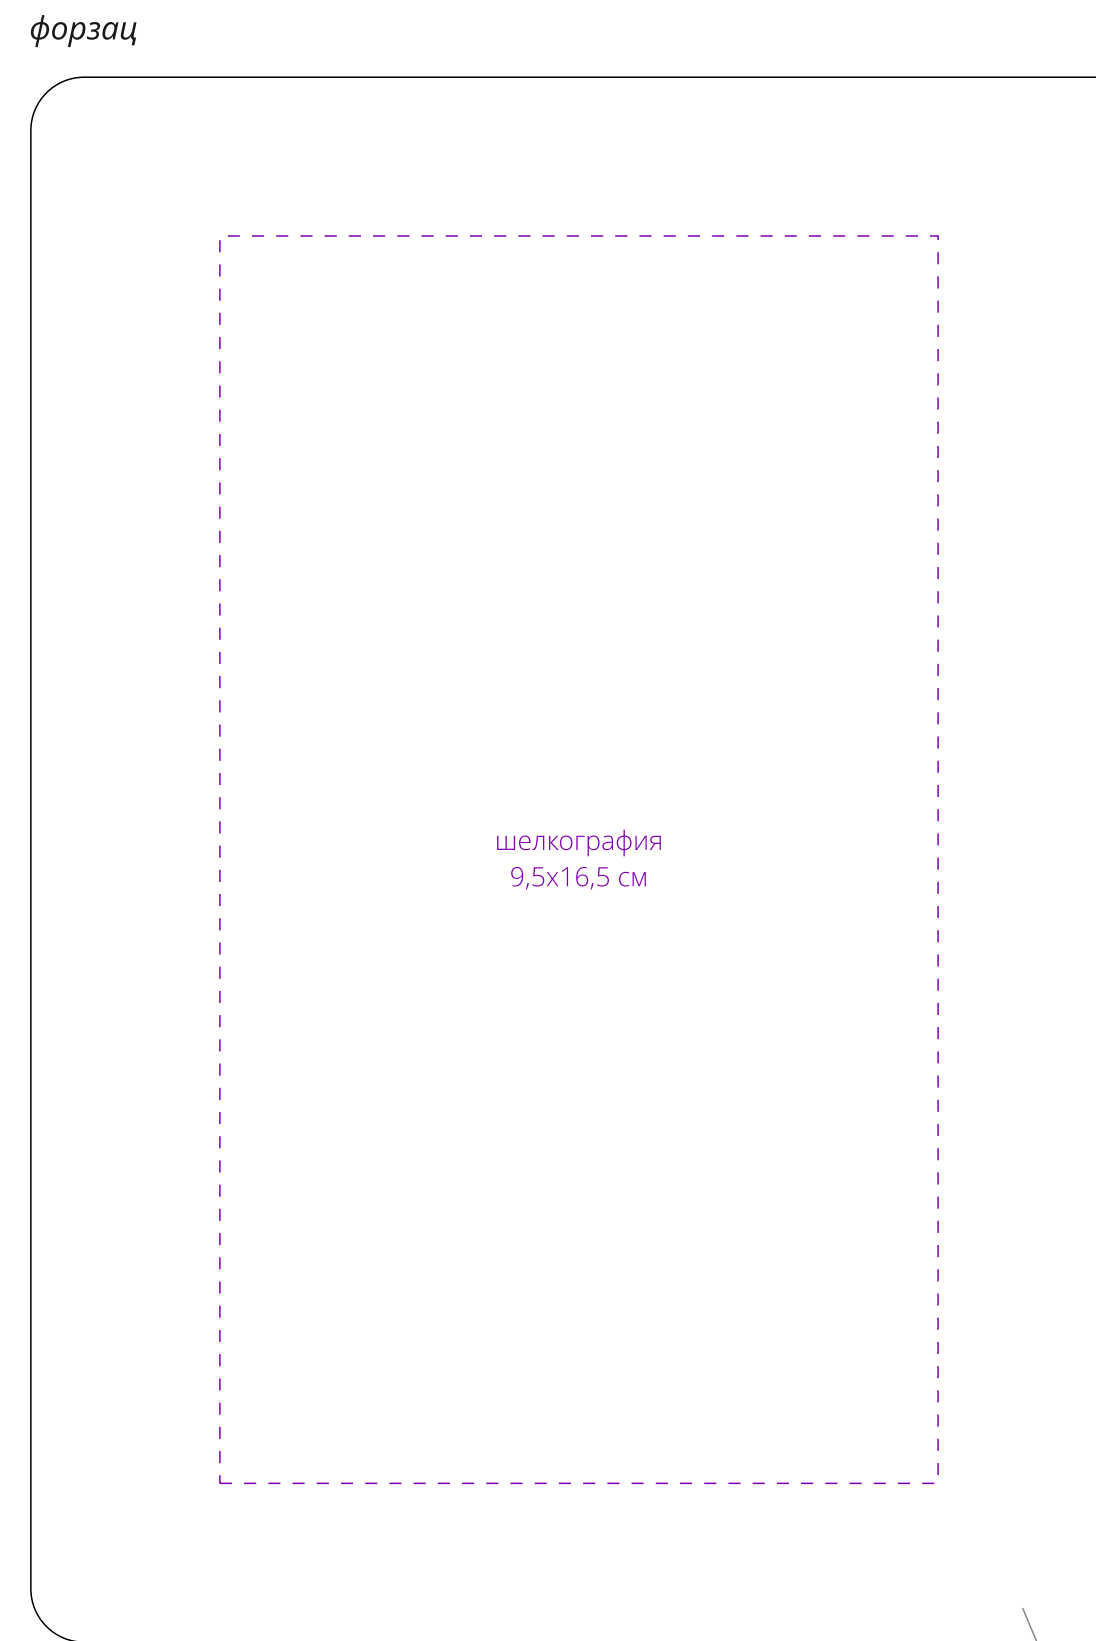

оборот

ляссе

шелкография 9,5x10 см

лицо

форзац

шелкография
9,5x16,5 см

нахзац

шелкография
9,5x16,5 см

Внимание!
Для шелкографии по цветным и темным поверхностям можно использовать белый, черный, золотистый, серебристый цвет во избежание проявления оттенка основы.