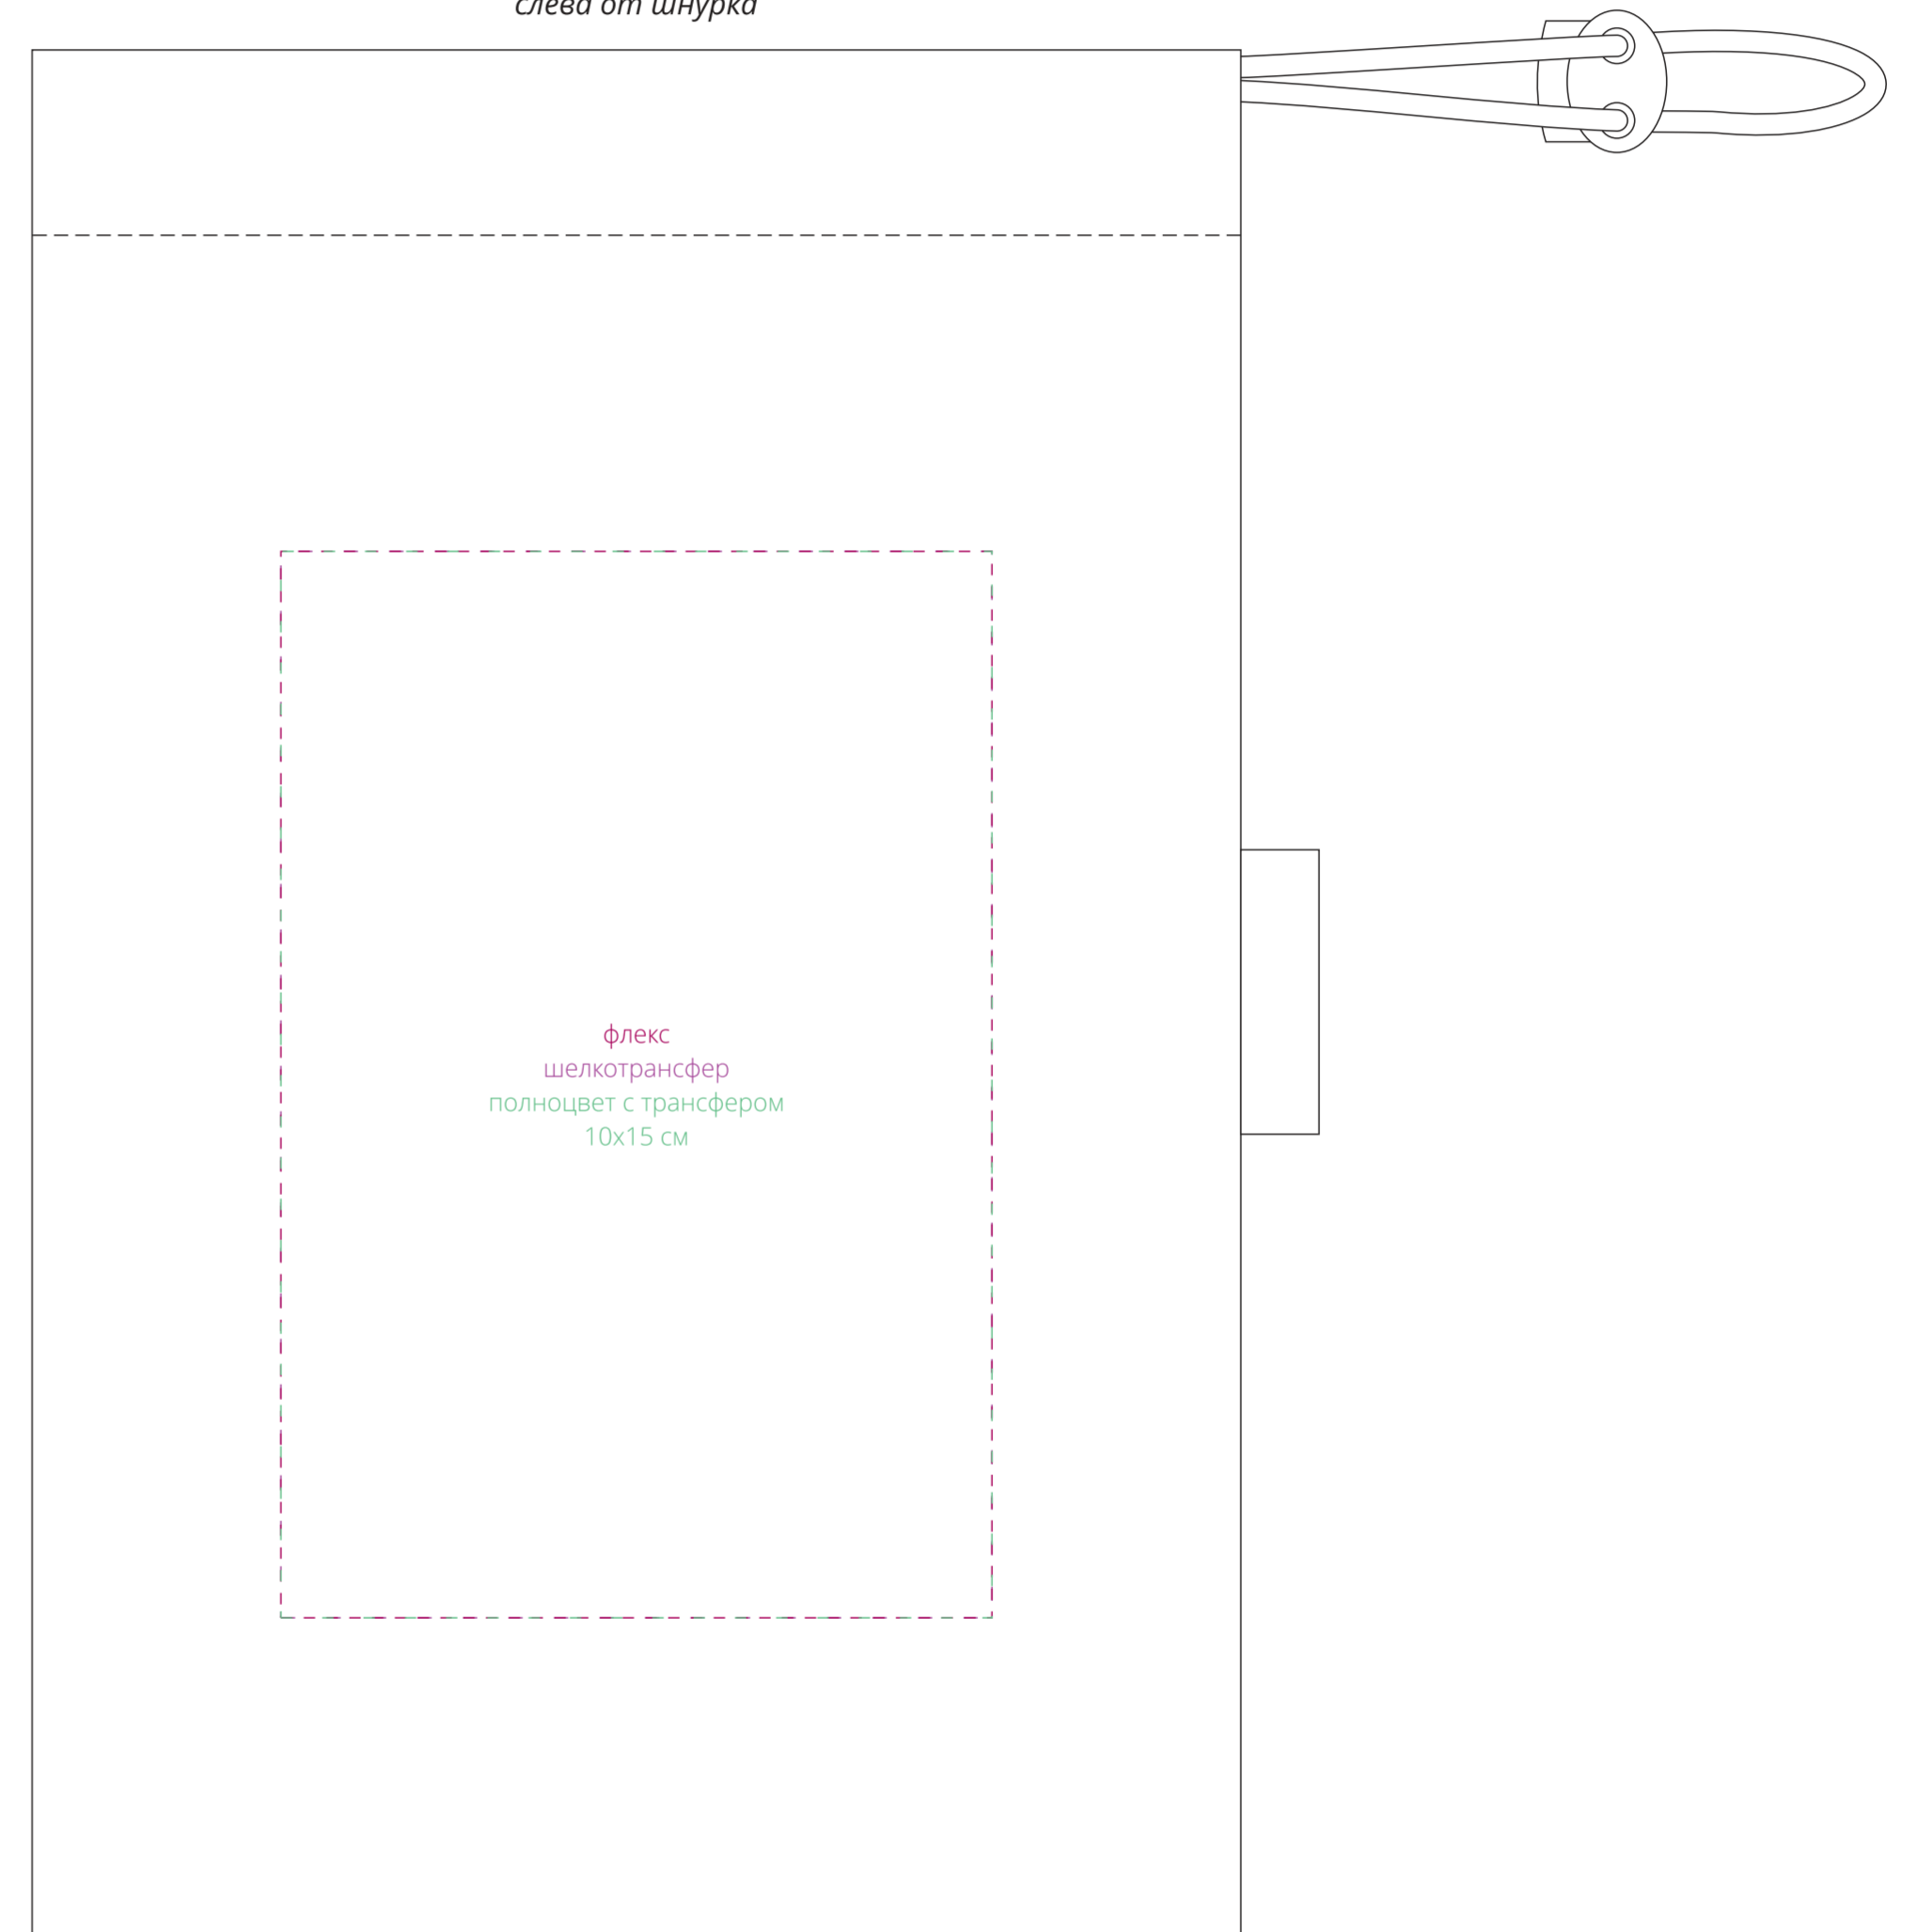

справа от шнурка

флекс
шелкотрансфер
полноцвет с трансфером
10x15 см

слева от шнурка

флекс
шелкотрансфер
полноцвет с трансфером
10x15 см