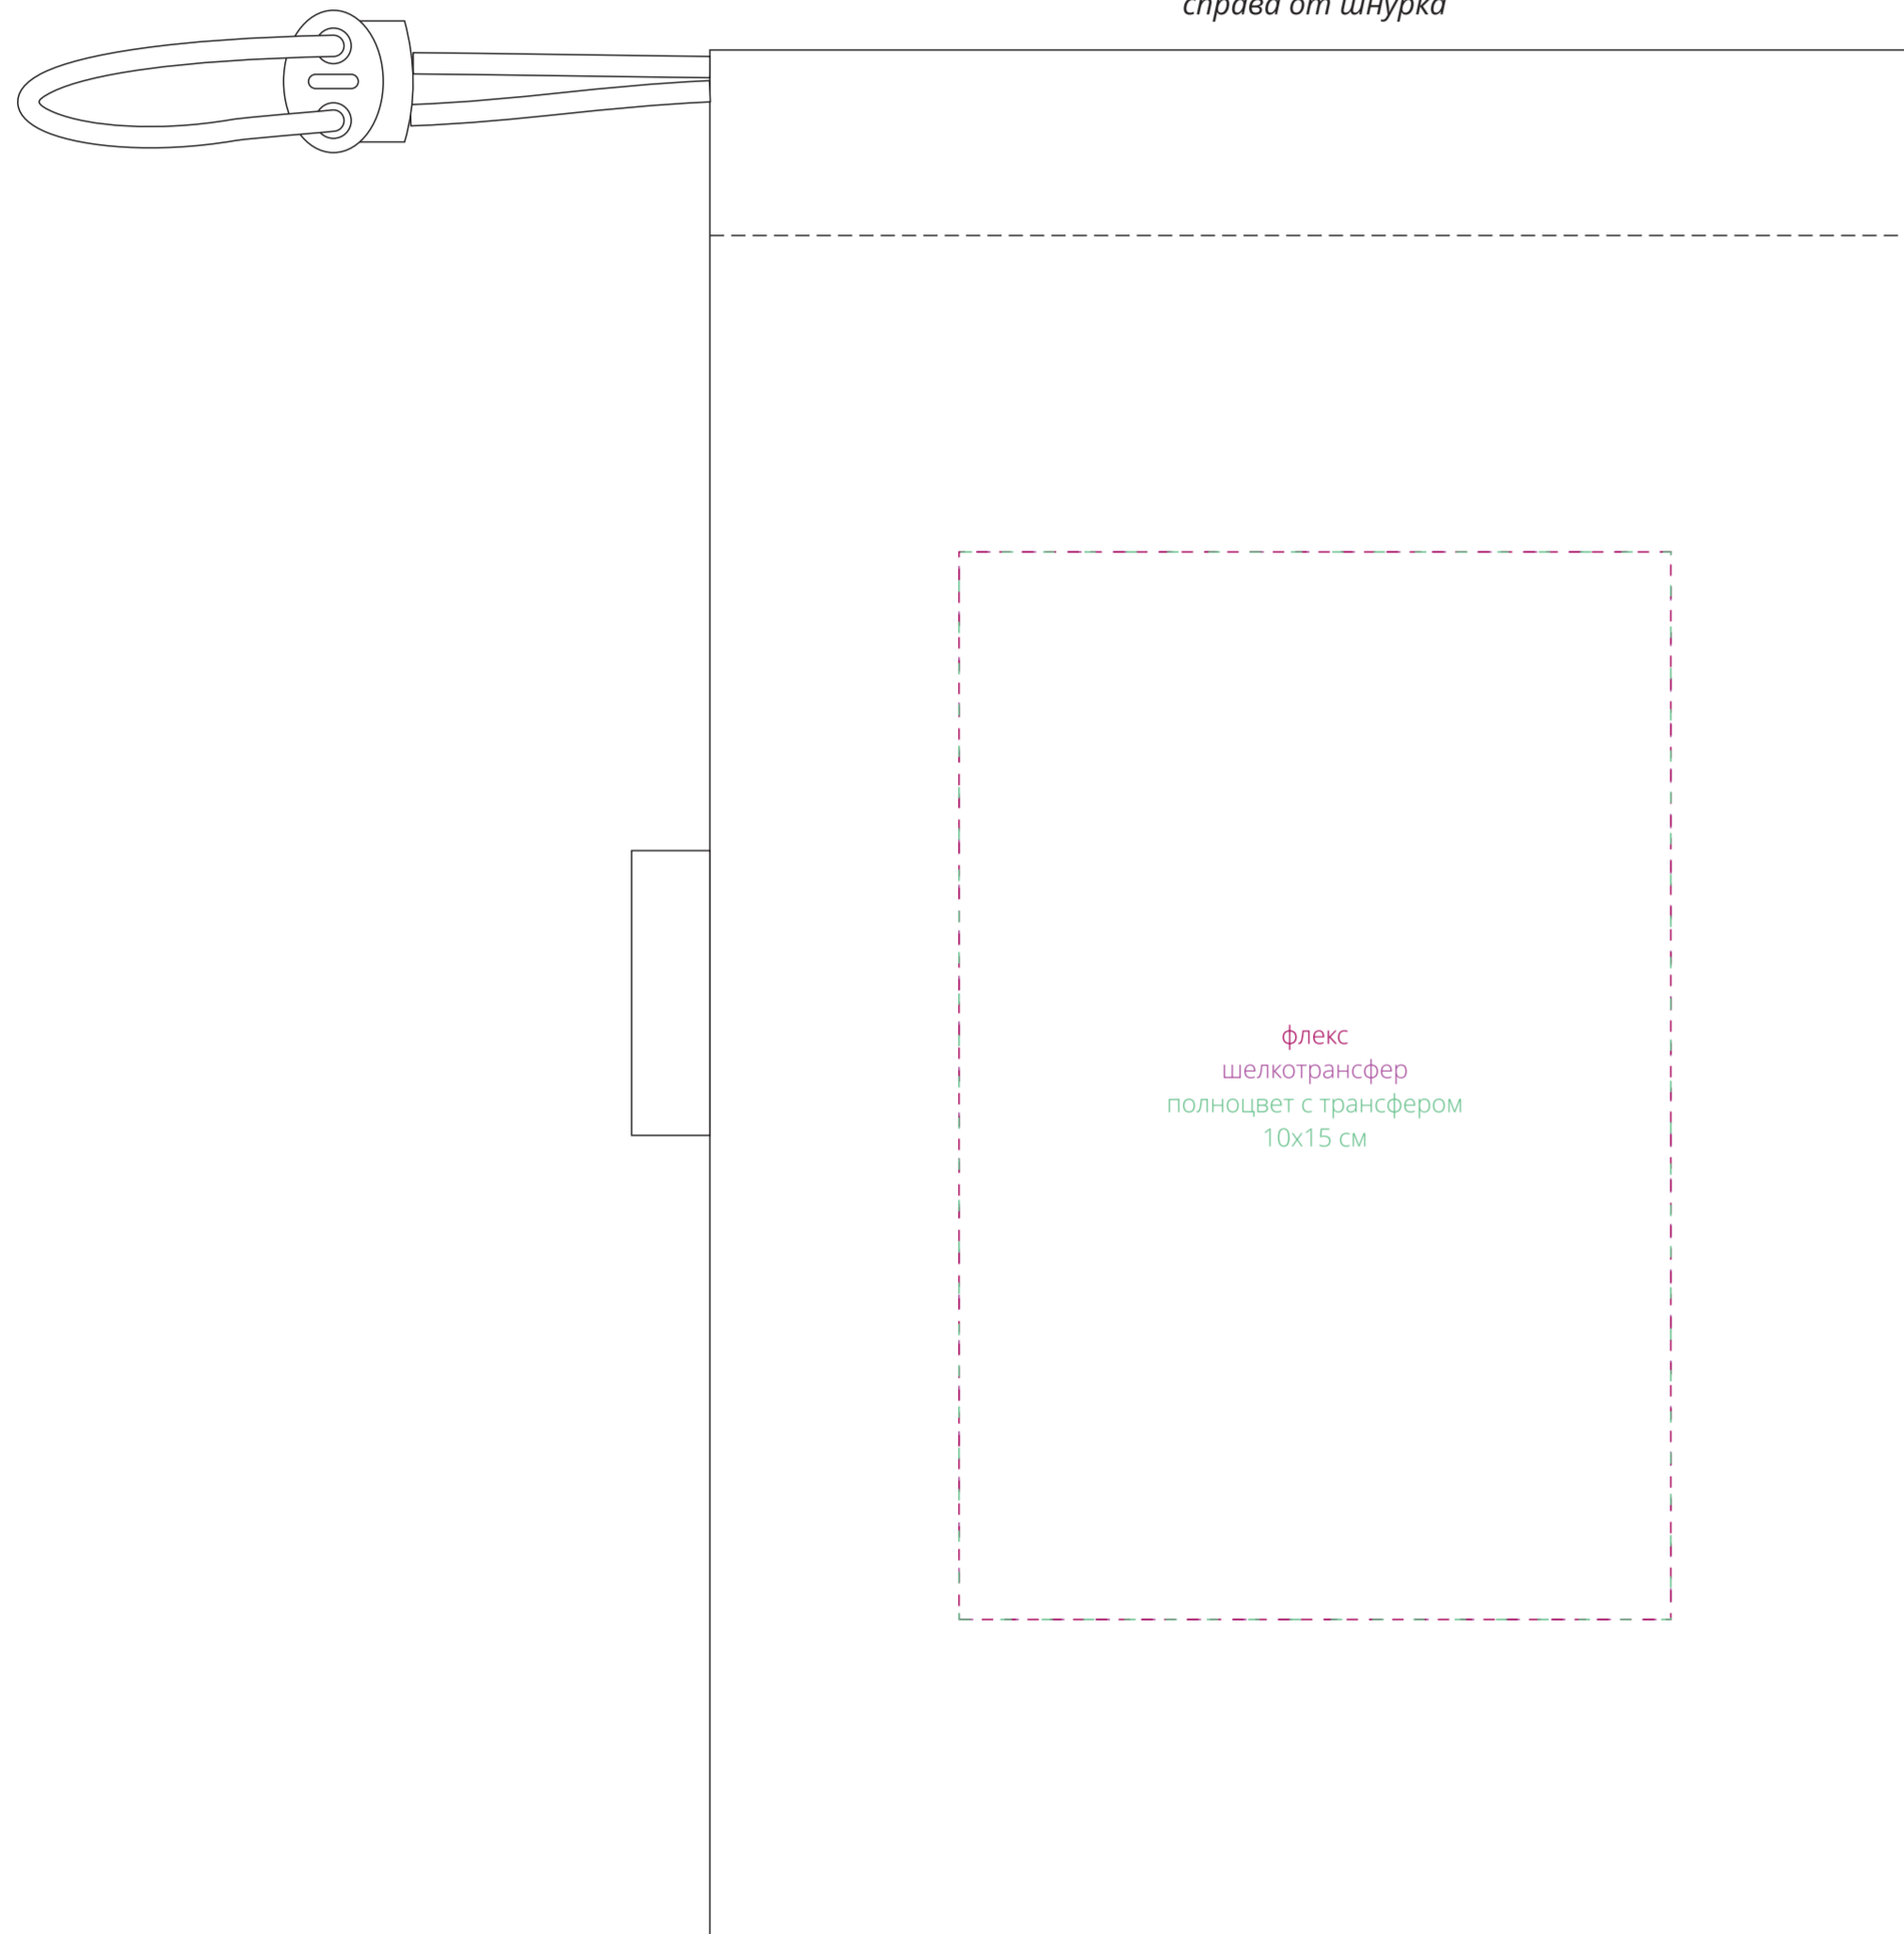

справа от шнурка

флекс
шелкотрансфер
полноцвет с трансфером
10x15 см

слева от шнурка

флекс
шелкотрансфер
полноцвет с трансфером
10x15 см