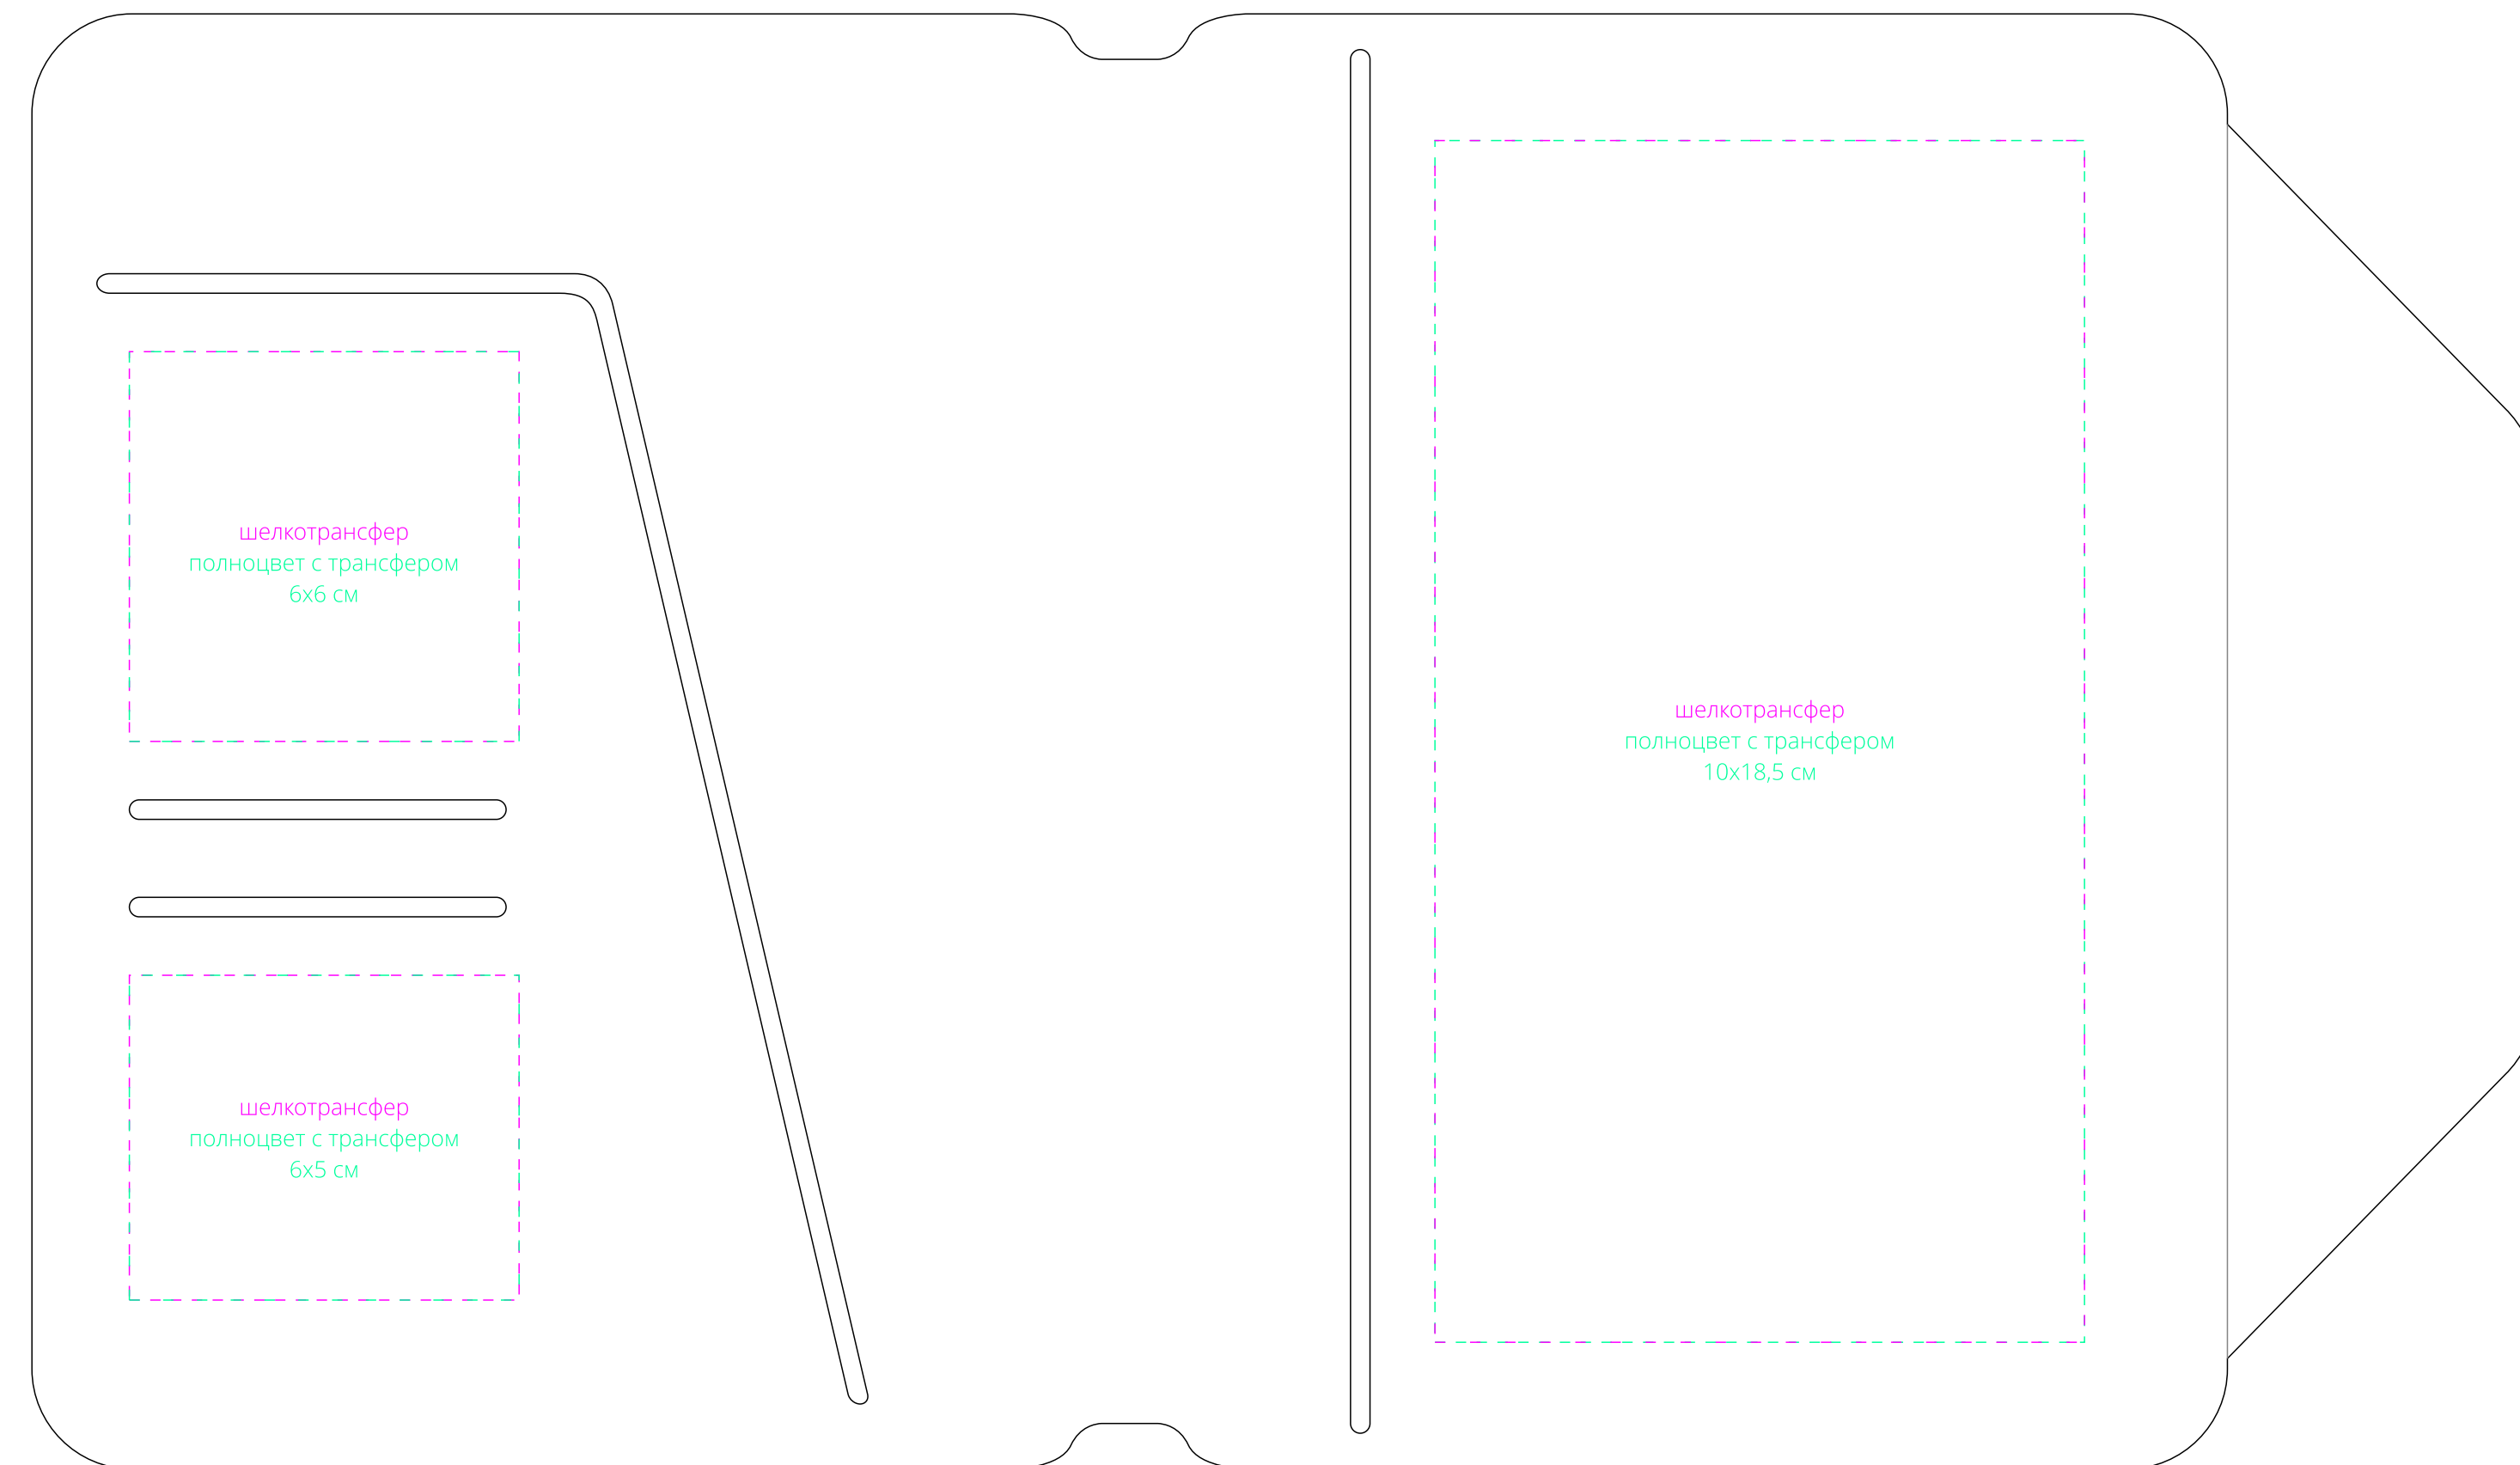

оборот

шелкотрансфер
полноцвет с трансфером
11,6x18,5 см

панка

шелкотрансфер
полноцвет с трансфером
10x18,5 см

UV-DTF печать
УФ-гравировка
1,5x8 см

лицо

оборот

шелкотрансфер
полноцвет с трансфером
11x17,5 см

блокнот

шелкотрансфер
полноцвет с трансфером
11x17,5 см

лицо

панка
(в раскрытом виде)

шелкотрансфер
полноцвет с трансфером
6x6 см

шелкотрансфер
полноцвет с трансфером
6x5 см

шелкотрансфер
полноцвет с трансфером
10x18,5 см

форзац

шелкография
9,8x16,8 см

нохзац

шелкография
9,8x16,8 см

Внимание!
Для гравировки по дереву
- цвет нанесения на дереве обусловлен текстурой природного материала и может быть неоднородным!

Для шелкографии по цветным и темным поверхностям рекомендуем
использовать черный, белый, золотистый и серебристый цвета во избежание проявления оттенка основы.