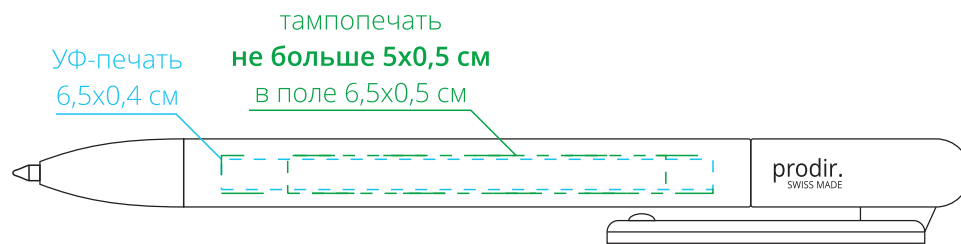

Арт. 23390

Ручка шариковая Prodir DS6S TMM

M1:1

*справа от клипа*

*на одной линии с клипом*

*слева от клипа*

*на оборотной от клипа стороне*