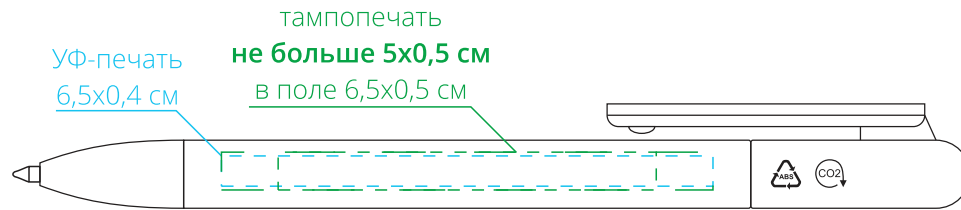

Арт. 23390

Ручка шариковая Prodir DS6S TMM

M1:1

*справа от клипа*

*на одной линии с клипом*

*слева от клипа*

*на оборотной от клипа стороне*