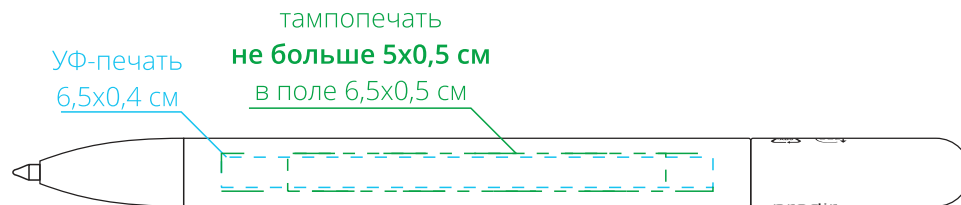

Арт. 23390

Ручка шариковая Prodir DS6S TMM

M1:1

*справа от клипа*

*на одной линии с клипом*

*слева от клипа*

*на оборотной от клипа стороне*