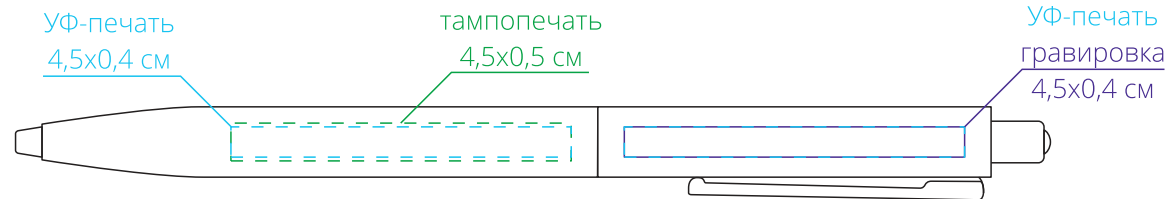

Арт. 23317

Ручка шариковая Senator Point Metal, ver.2

M1:1

*справа от клипа*

*на одной линии с клипом*

*слева от клипа*

*оборотная от клипа сторона*