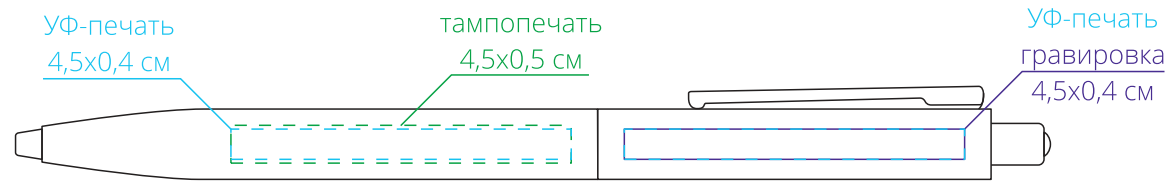

Арт. 23317

Ручка шариковая Senator Point Metal, ver.2

M1:1

*справа от клипа*

*на одной линии с клипом*

*слева от клипа*

*оборотная от клипа сторона*