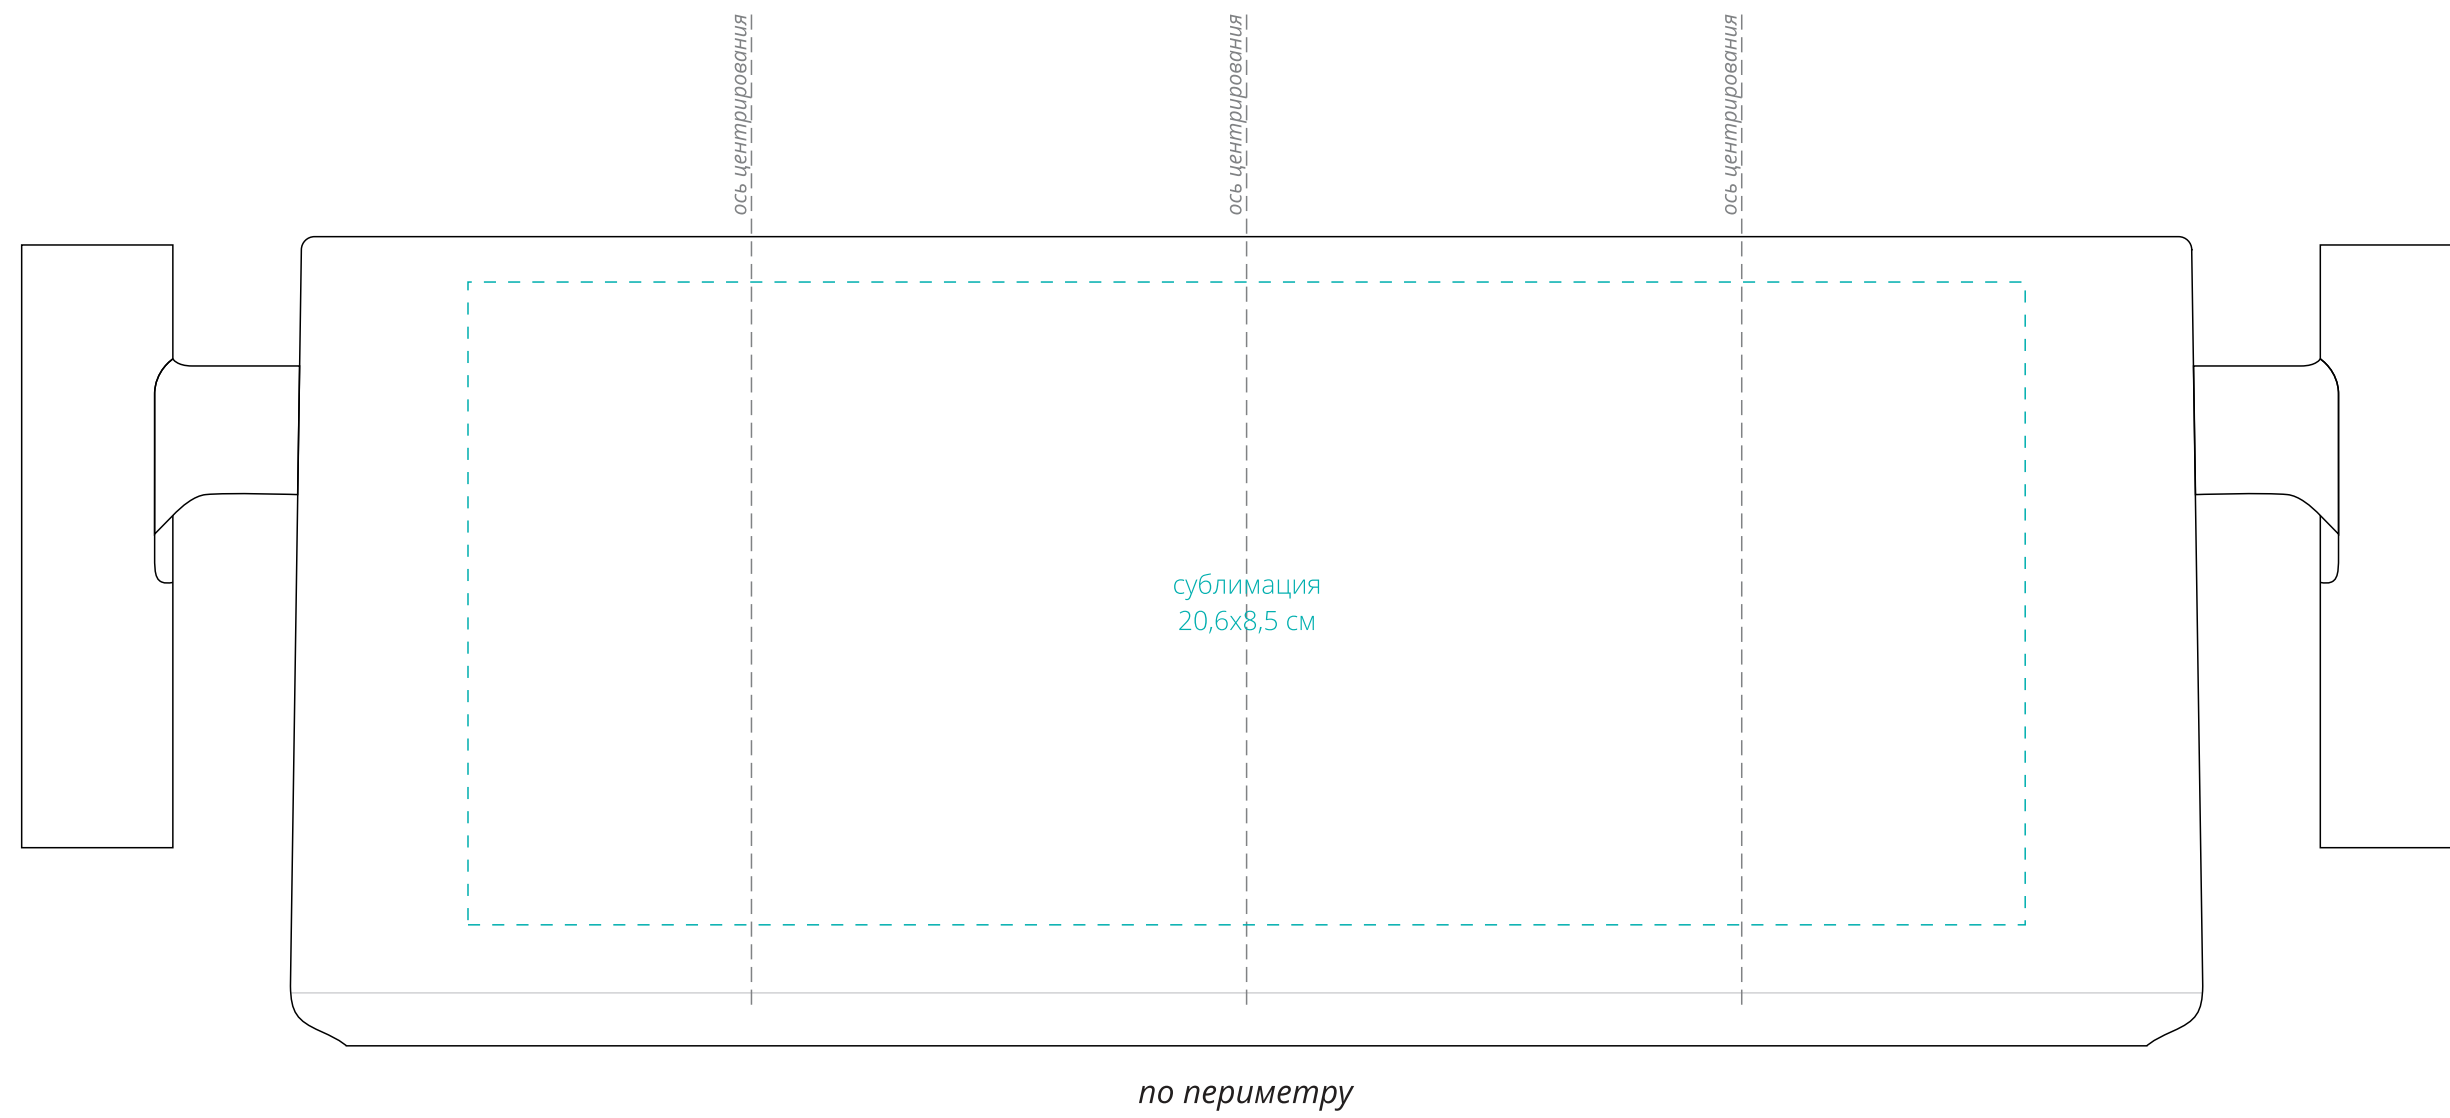

Арт. 23118
Кружка для сублимационной печати Ecogrami
M1:1

Важно!
Для гравировки по дереву
- цвет нанесения на дереве обусловлен текстурой природного материала и может быть неоднородным!