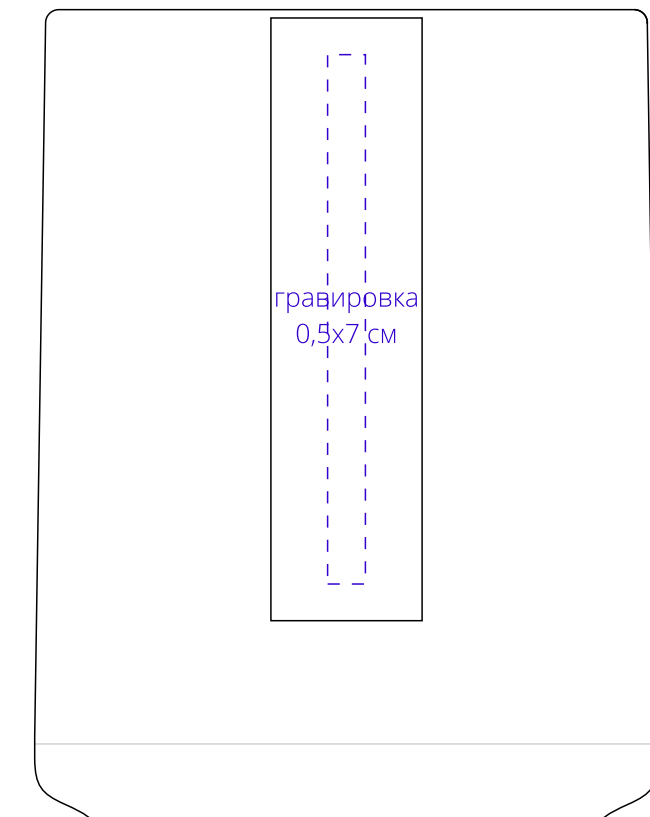

Арт. 23118
Кружка для сублимационной печати Ecogrami
M1:1

Важно!
Для гравировки по дереву
- цвет нанесения на дереве обусловлен текстурой природного материала и может быть неоднородным!