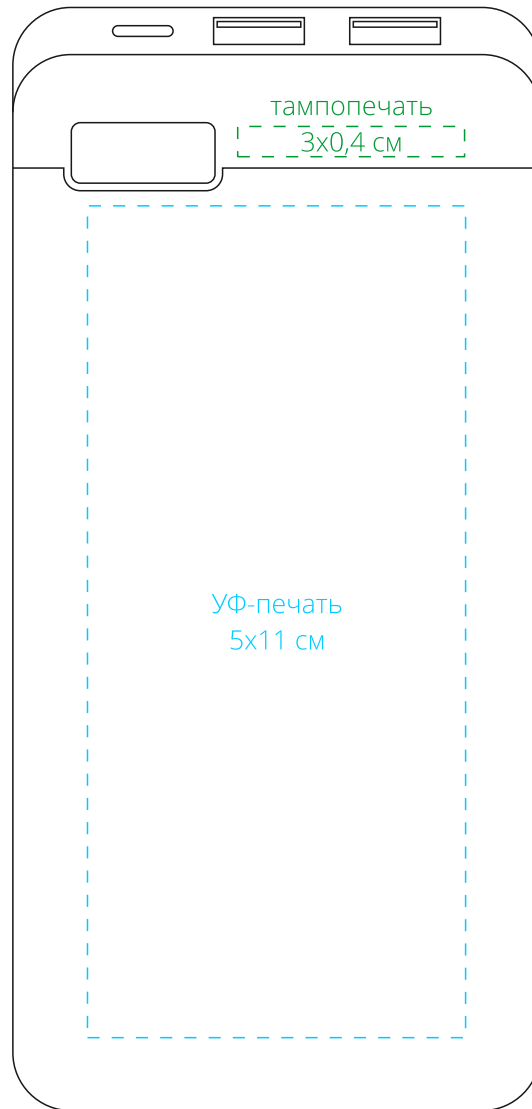

Арт. 23100

Внешний аккумулятор Fast Trick с Type-C, 10000 мАч

M1:1

лицо

оборот