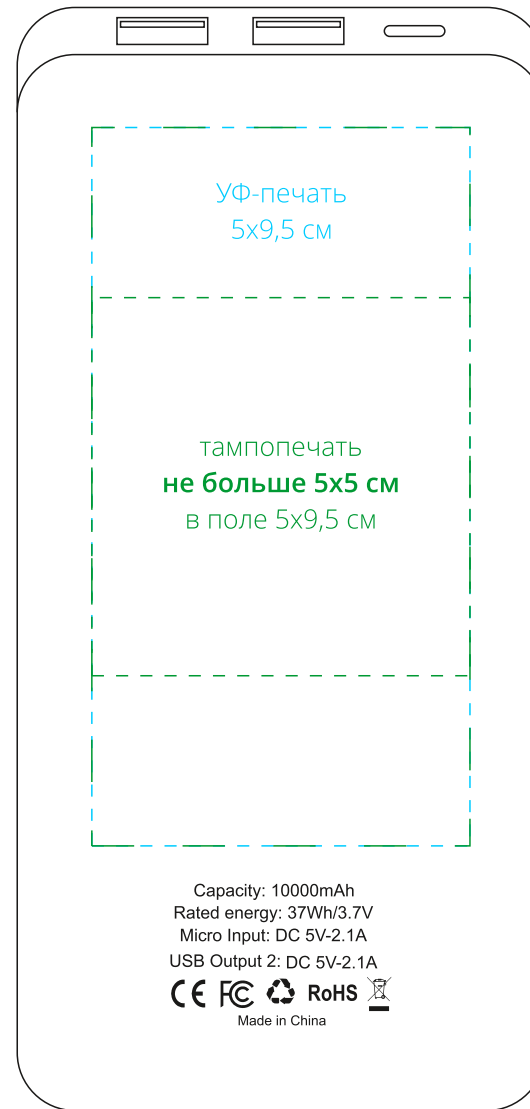

Арт. 23100

Внешний аккумулятор Fast Trick с Type-C, 10000 мАч

M1:1

лицо

оборот