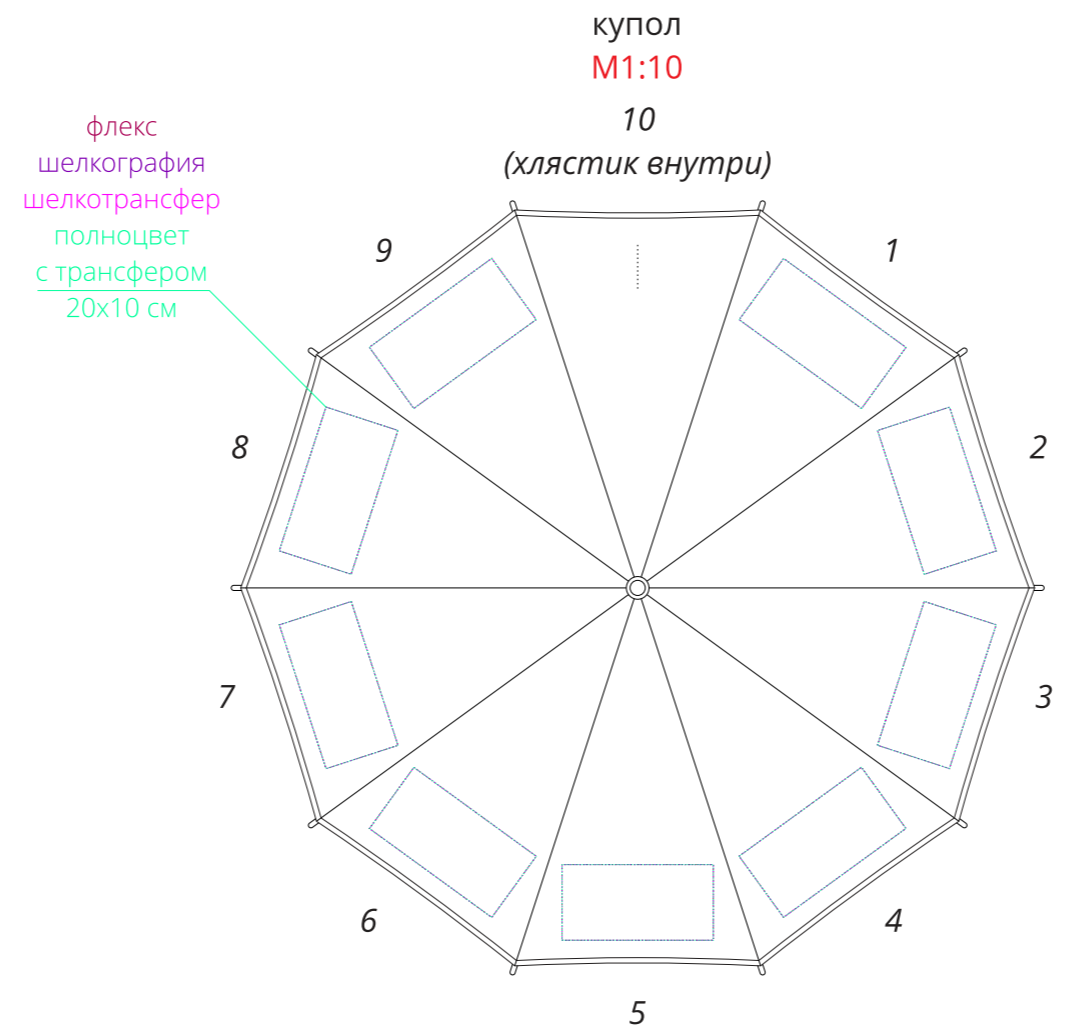

Арт. 22324
Зонт обратного сложения Foldberry

ХЛЯСТИК
M1:1

схематичное
изображение зонта