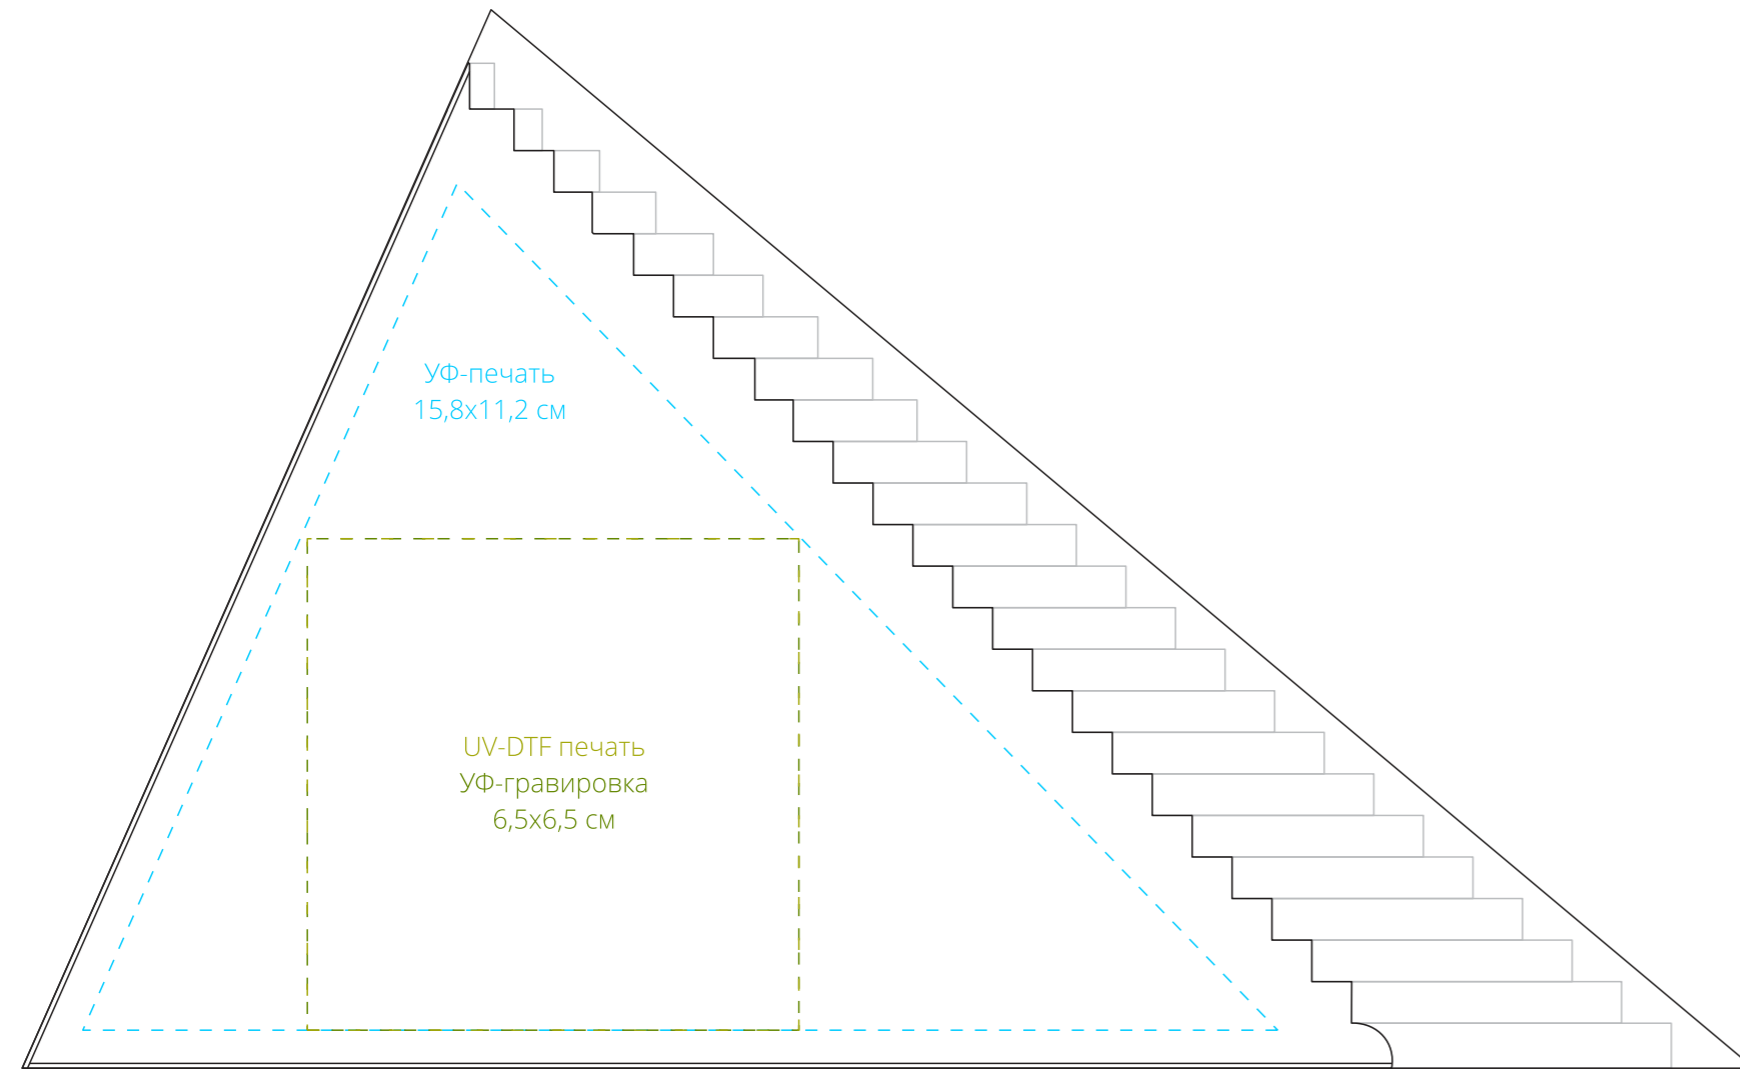

Арт. 22120
Стела Success Steps
M1:1

лицо

*оборот
(гладкая сторона)*