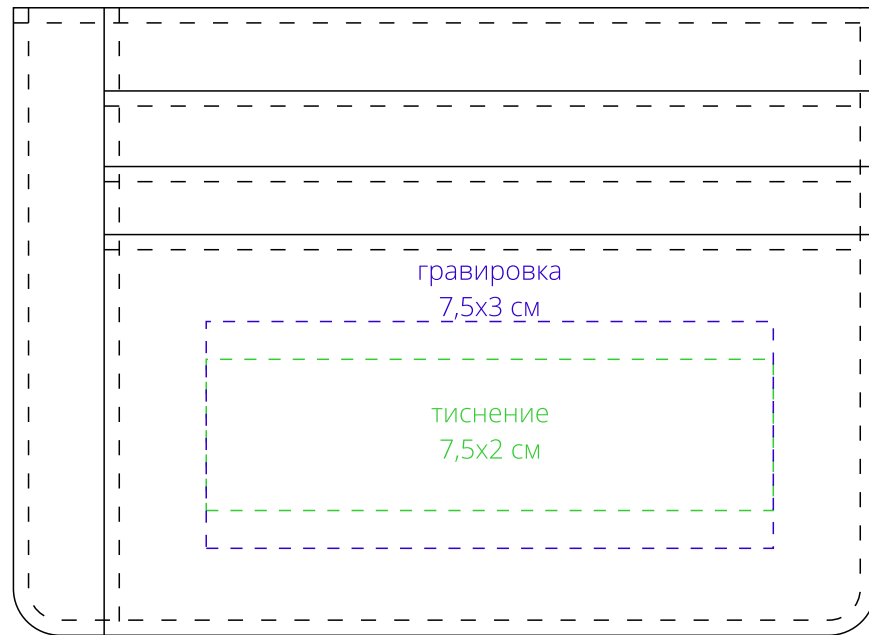

Арт. 22108
Чехол для карт Unison
M1:1

сторона а

сторона b

крышка коробки

Для шелкографии по цветным и темным поверхностям можно использовать белый, черный, золотистый, серебристый цвет во избежание проявления оттенка основы.