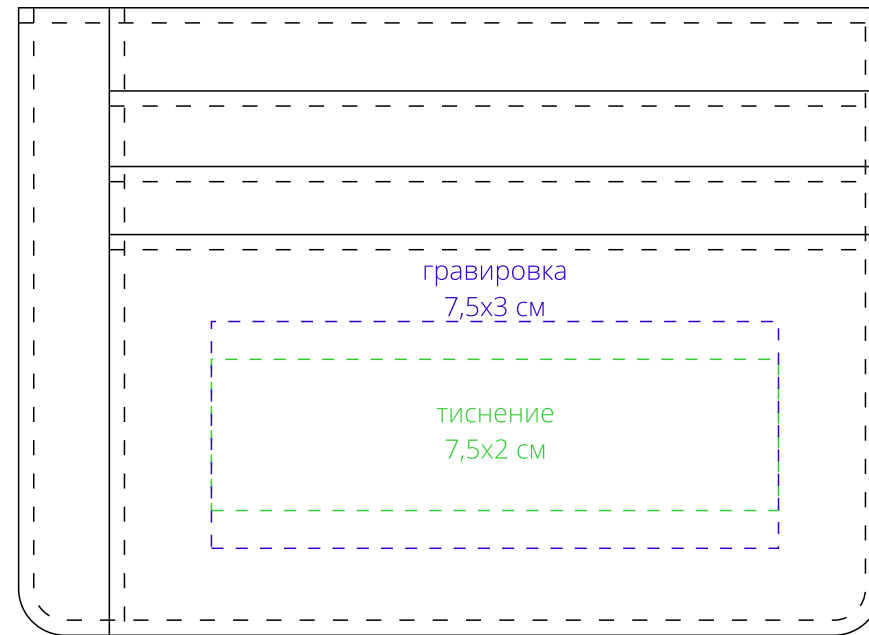

Арт. 22108
Чехол для карт Unison
M1:1

сторона а

сторона b

крышка коробки

Для шелкографии по цветным и темным поверхностям можно использовать белый, черный, золотистый, серебристый цвет во избежание проявления оттенка основы.