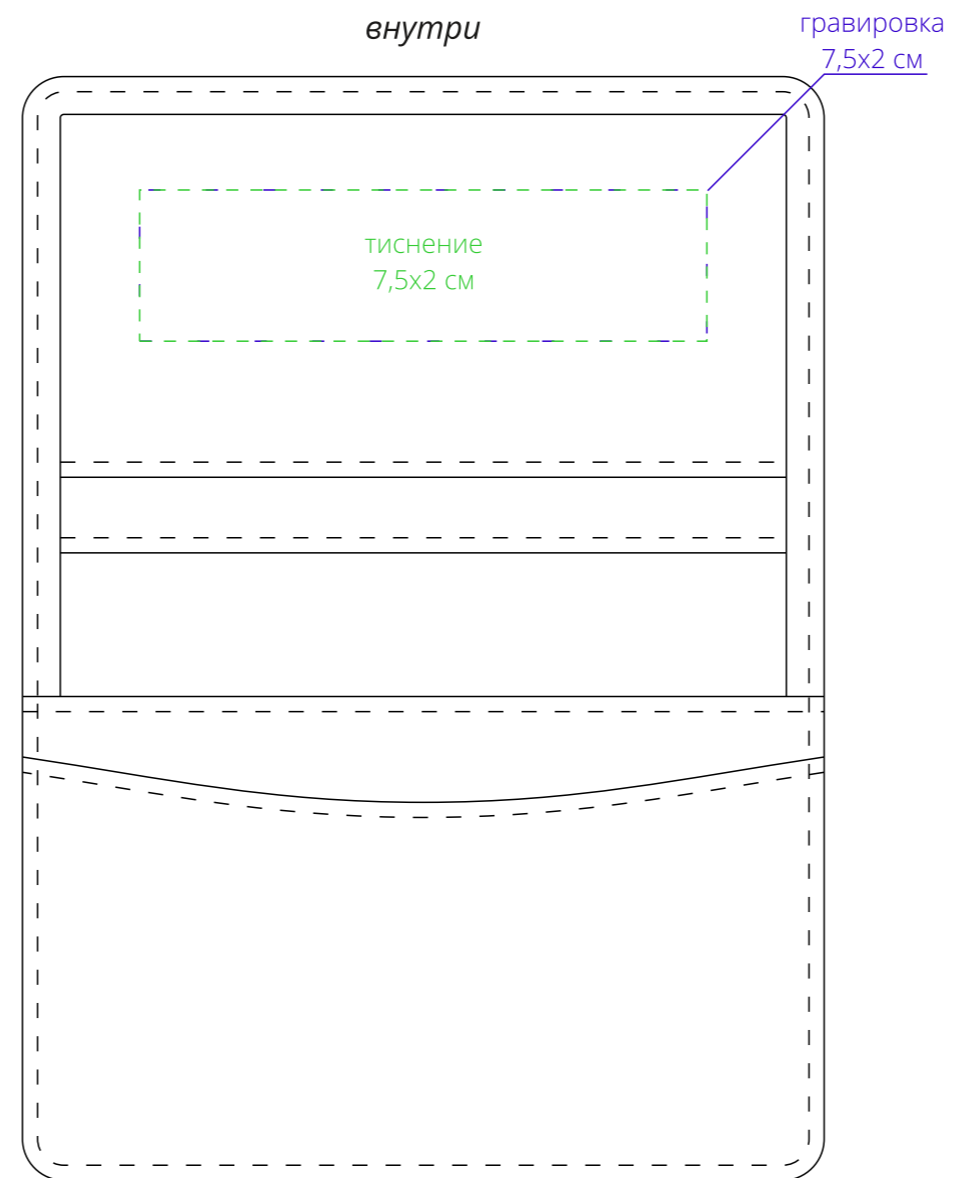

Арт. 22106
Футляр для визиток Unison
M1:1

Для шелкографии по цветным и темным поверхностям можно использовать белый, черный, золотистый, серебристый цвет во избежание проявления оттенка основы.