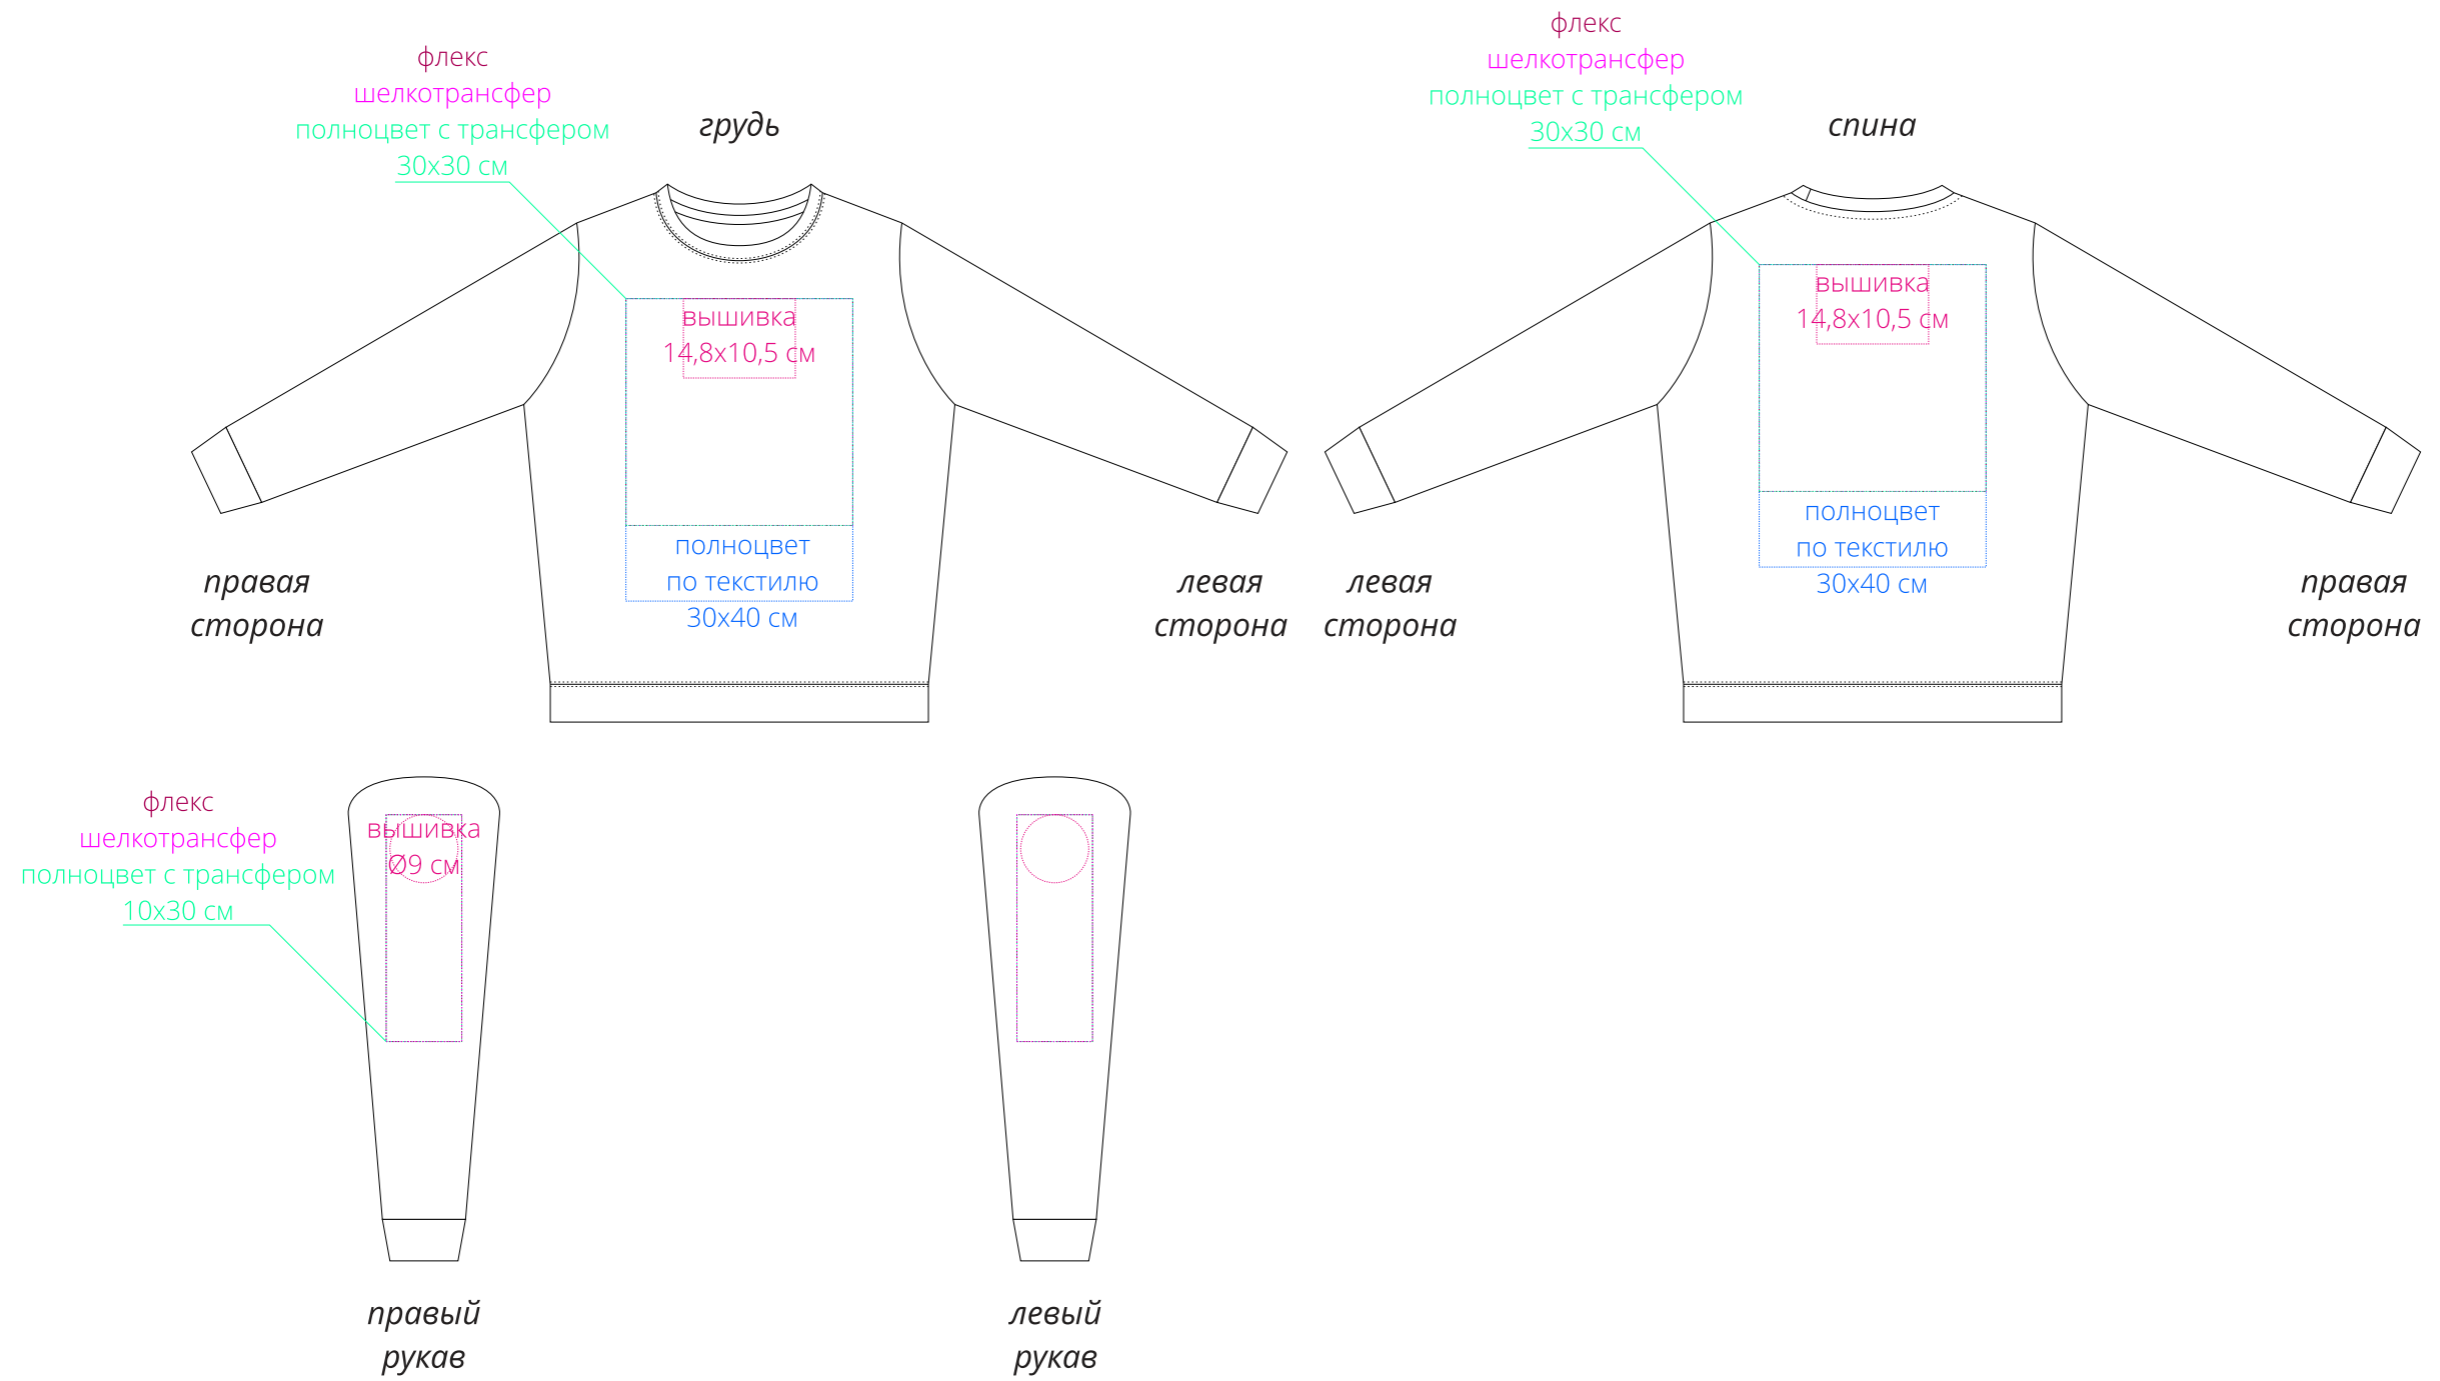

Арт. 22097
Свитшот унисекс Colombo
M1:10

Важно!

Для вышивки на груди и спине:

- нанесение можно сделать на изделии в любом месте с учетом отступа 5 см от шва без согласования производства.