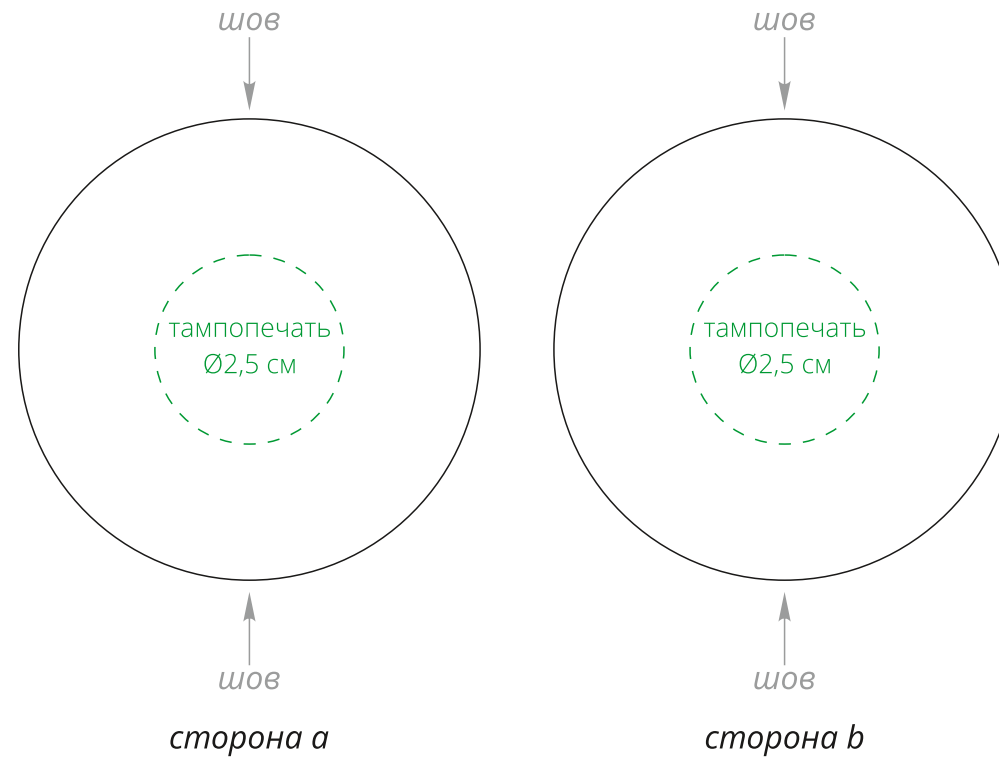

Арт. 22085

Массажный мяч для МФР Relaxify

M1:1

Важно!

Для нанесения тампопечатью на силиконовые поверхности можно использовать белый, черный, серый, серебристый цвета, в связи с ограниченной палитрой красок.