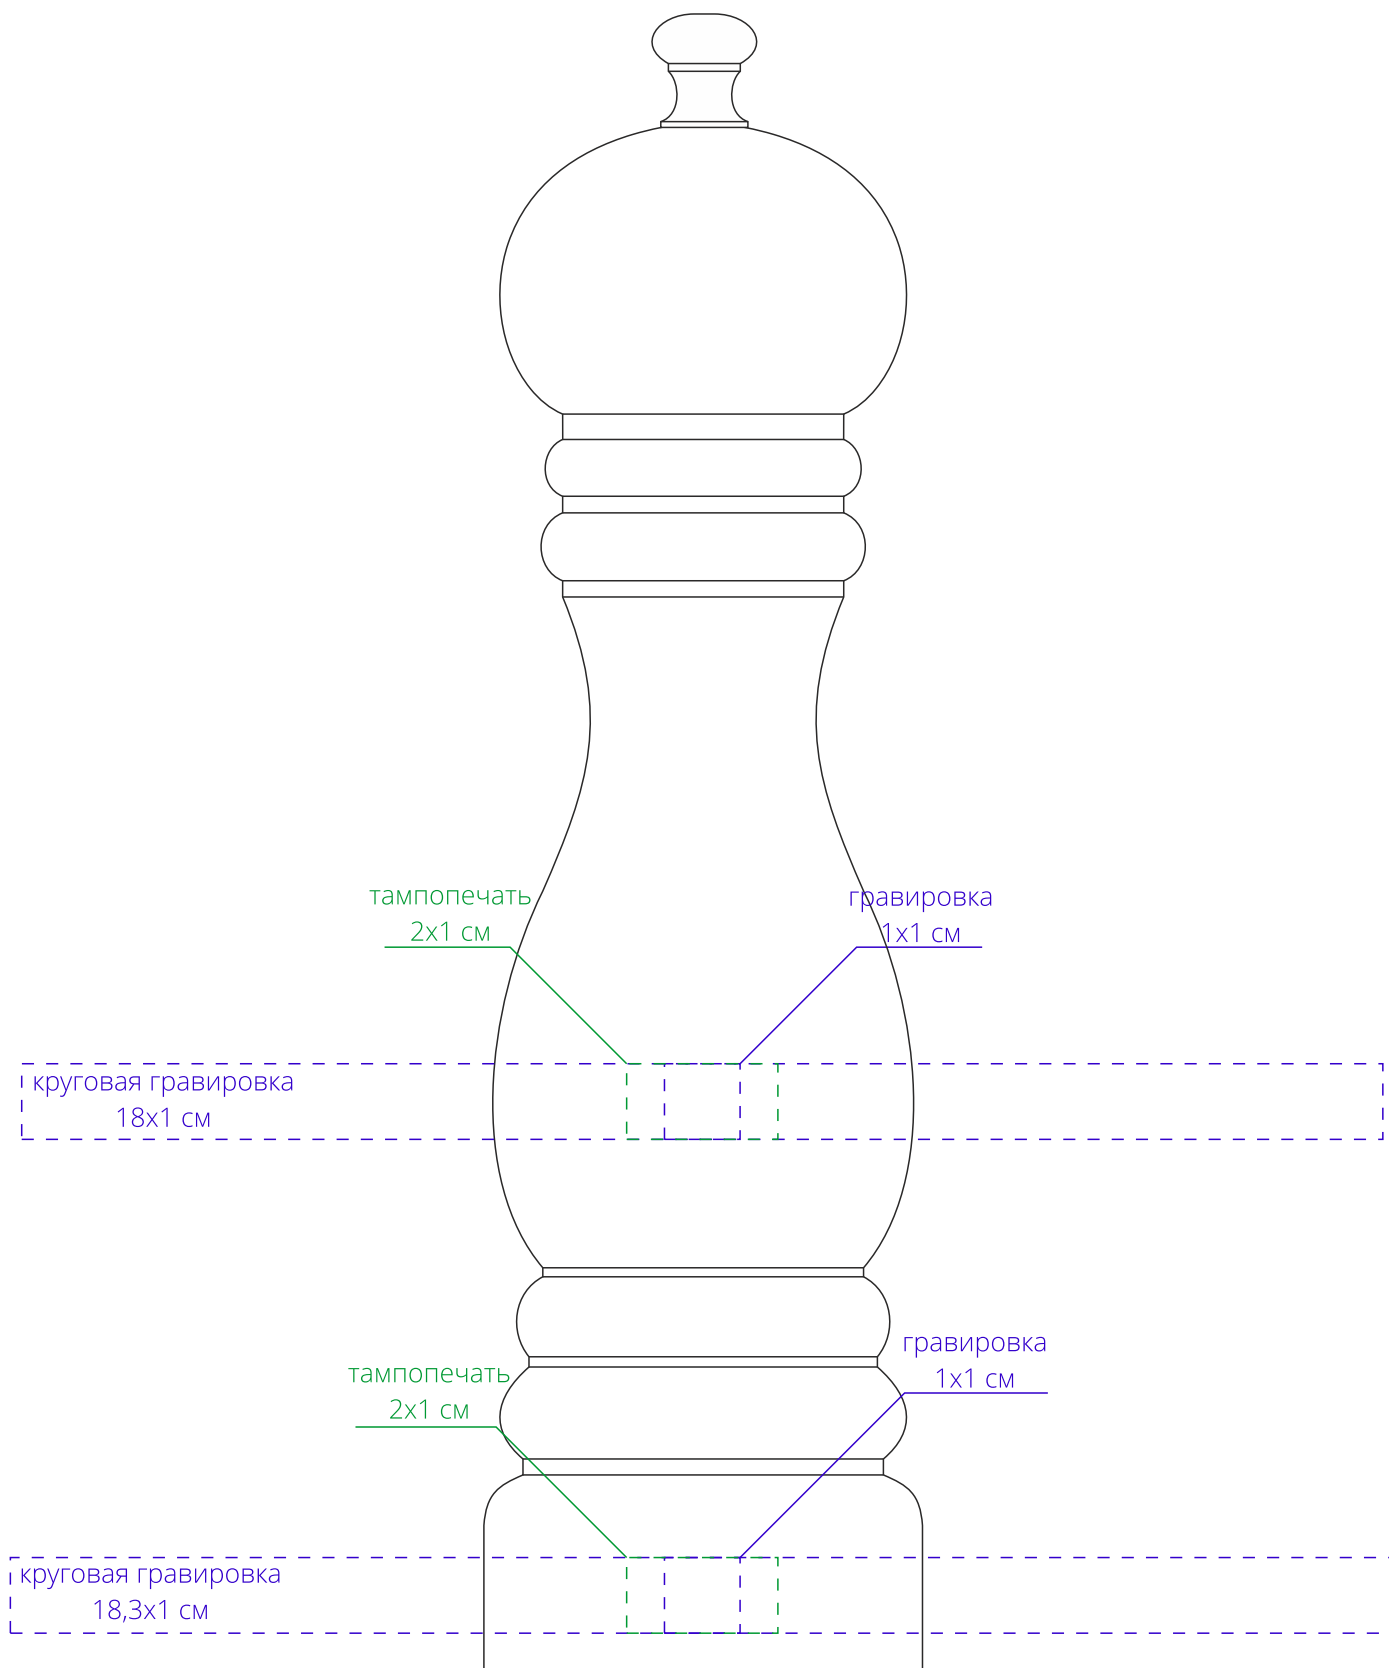

Арт. 22027

Мельница для перца Wood, большая

M1:1

**Важно!**

**Для гравировки по дереву**

**- цвет нанесения на дереве обусловлен текстурой природного материала и может быть неоднородным!**