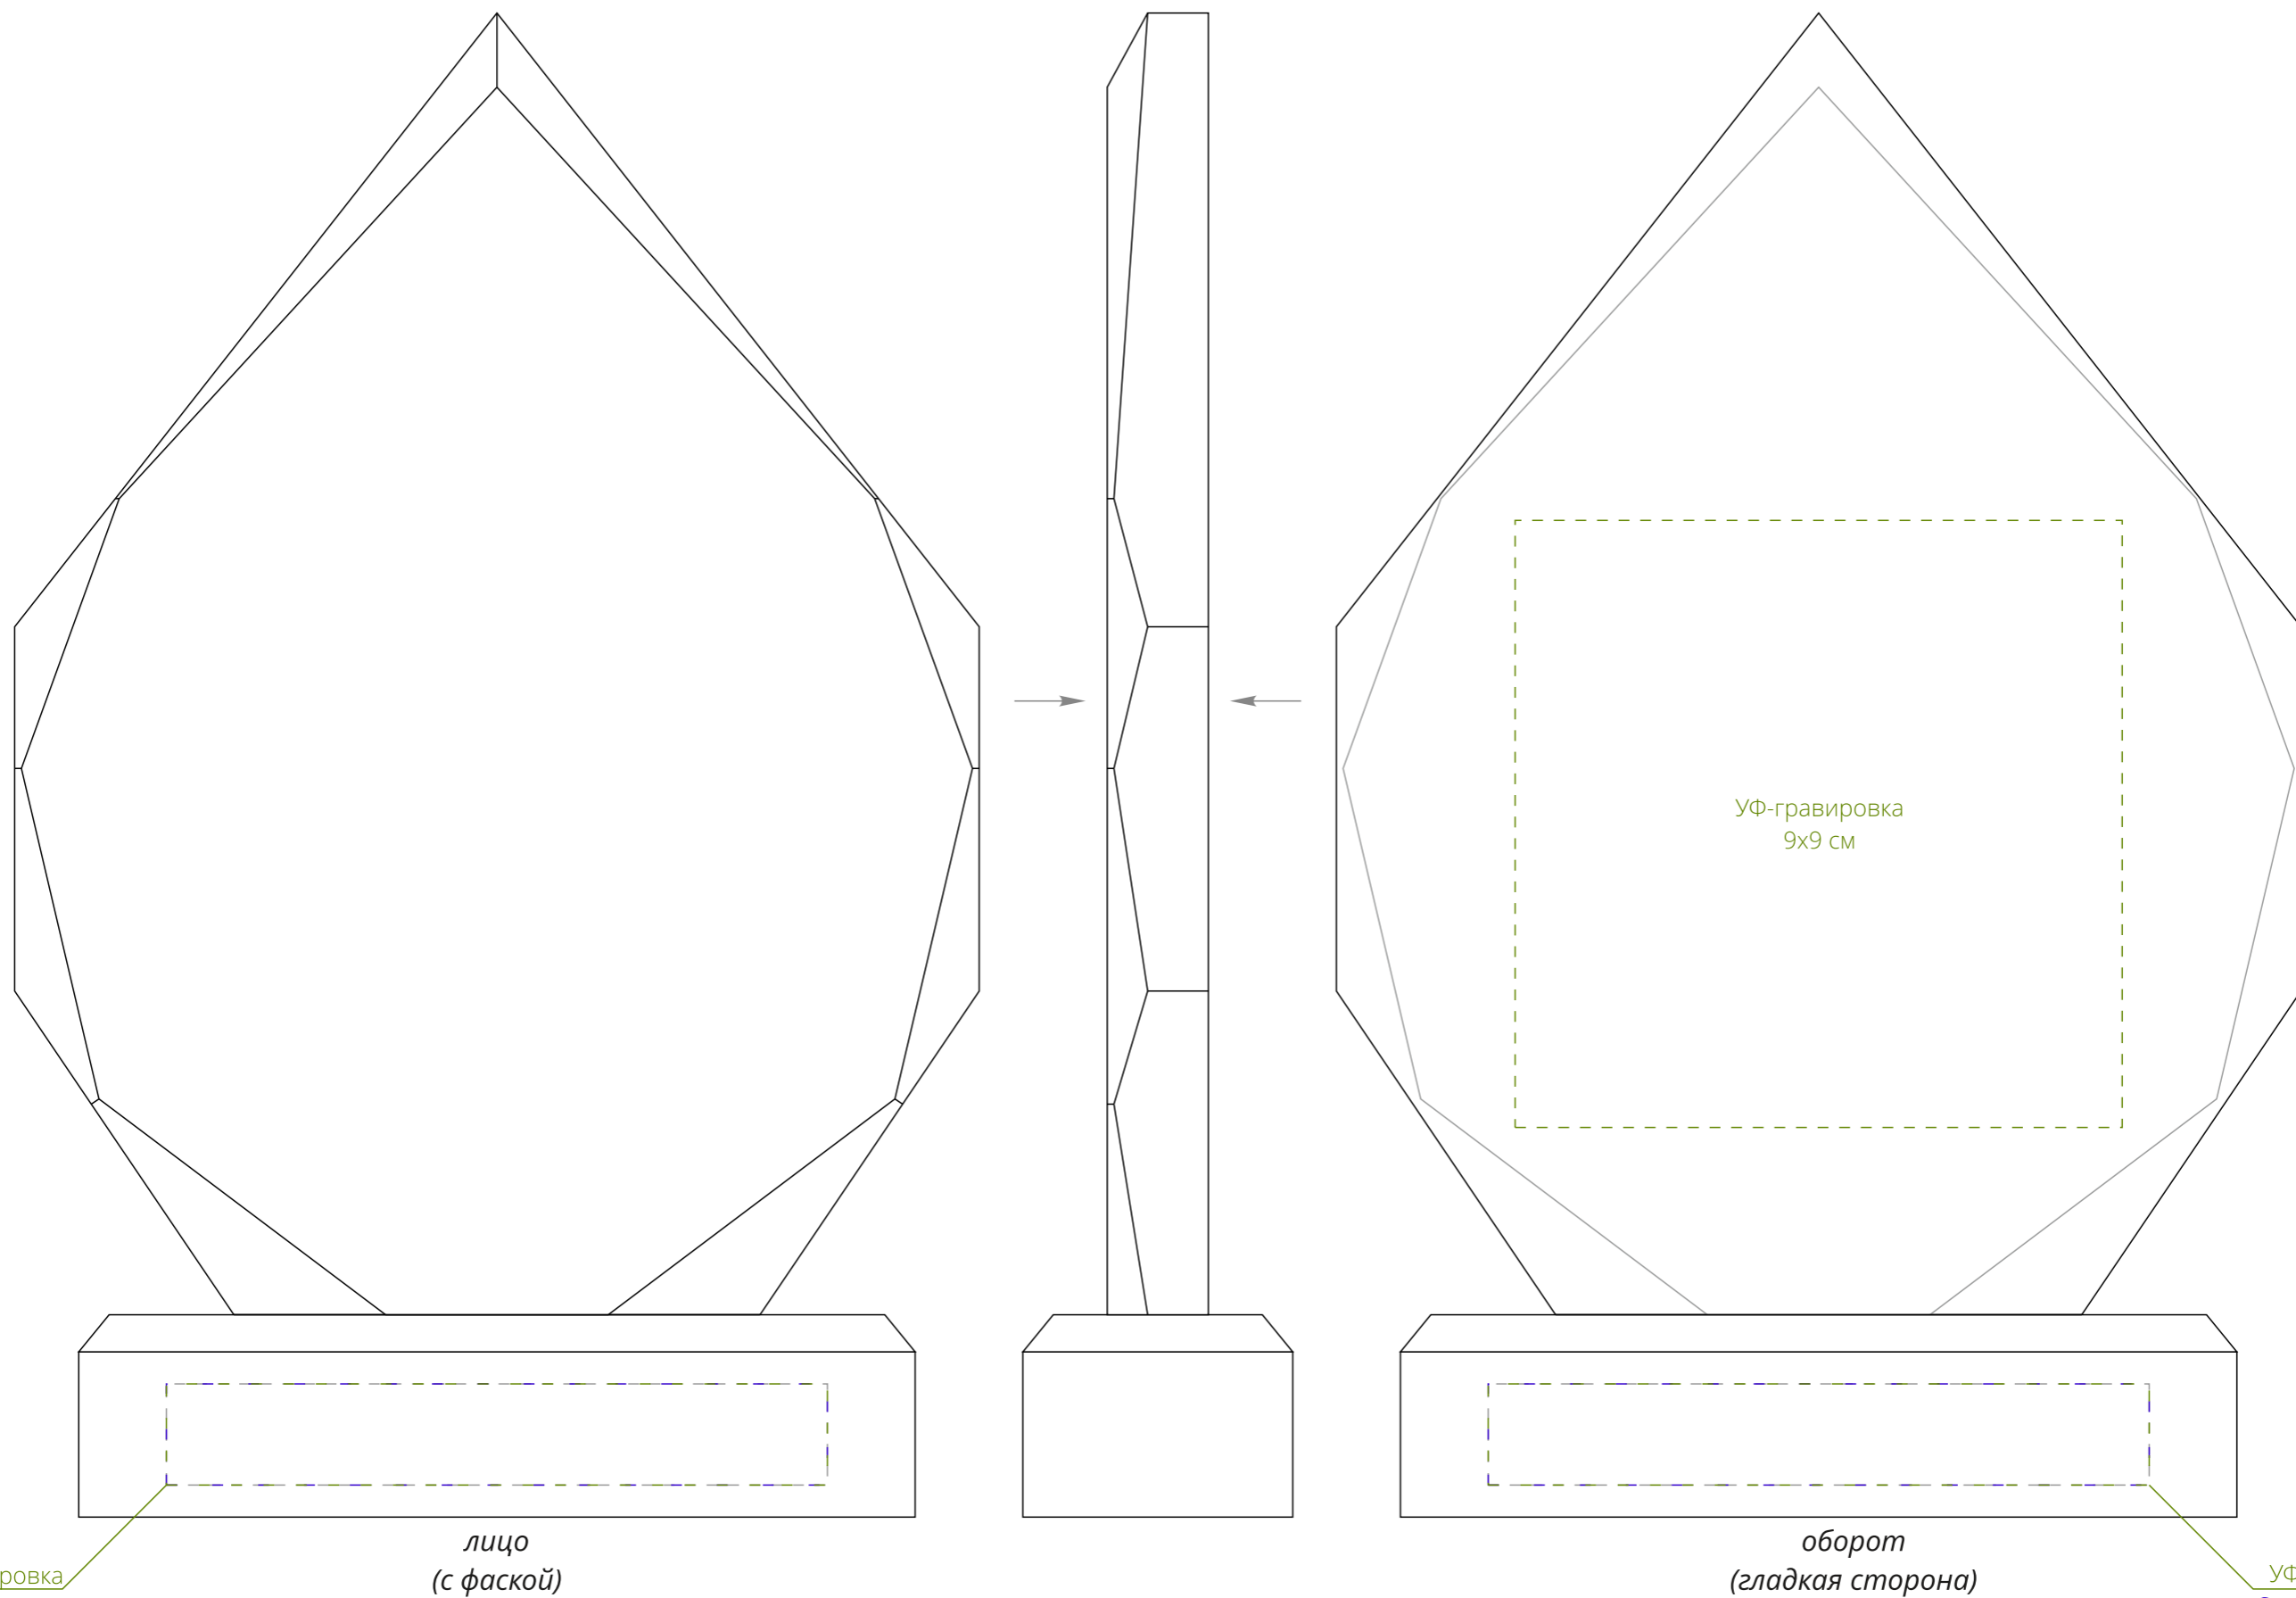

Арт. 21261
Стела Glory Wood ver.2
M1:1

УФ-гравировка
шильд Spectrum с гравировкой
шильд латунный с гравировкой
шильд металлич. с гравировкой
9,8x1,5 см

Важно!
Для гравировки по дереву
- цвет нанесения на дереве обусловлен текстурой природного материала и может быть неоднородным!

Шильд Spectrum может иметь любую форму.
Латунный и металлический шильд может иметь только прямоугольную форму.

Чтобы нанесение на обороте читалось с лицевой стороны, макет должен быть в «зеркале».

УФ-гравировка
шильд Spectrum с гравировкой
шильд латунный с гравировкой
шильд металлич. с гравировкой
9,8x1,5 см