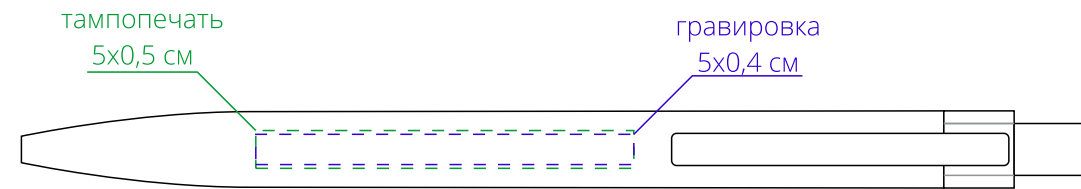

Арт. 21126

Ручка шариковая с бамбуковой кнопкой, в упаковке

M1:1

справа от клипа

на одной линии с клипом

слева от клипа

оборотная от клипа сторона

упаковка

Внимание!

Для шелкографии по цветным и темным поверхностям можно использовать белый, черный, золотистый, серебристый цвет во избежание проявления оттенка основы.