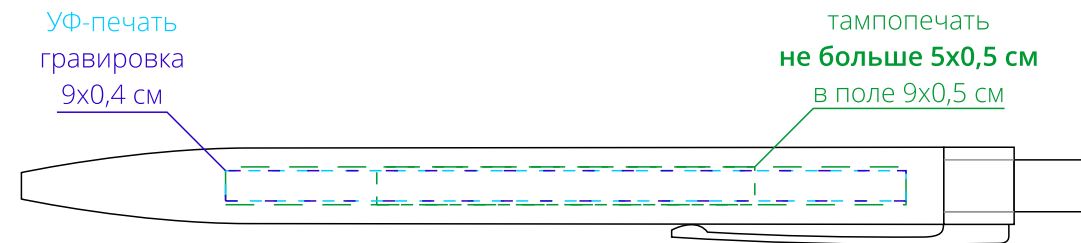

Арт. 21126

Ручка шариковая с бамбуковой кнопкой, в упаковке

M1:1

справа от клипа

на одной линии с клипом

слева от клипа

оборотная от клипа сторона

упаковка