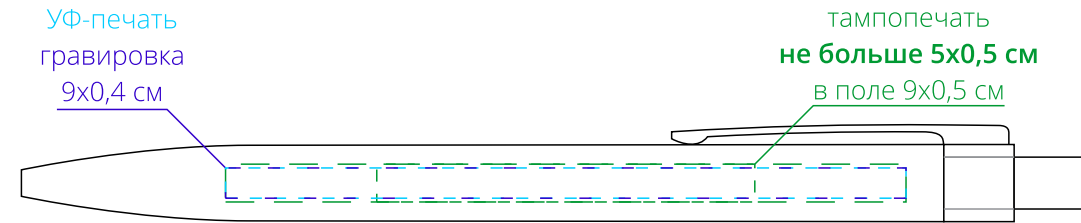

Арт. 21126

Ручка шариковая с бамбуковой кнопкой, в упаковке

M1:1

справа от клипа

на одной линии с клипом

слева от клипа

оборотная от клипа сторона

упаковка