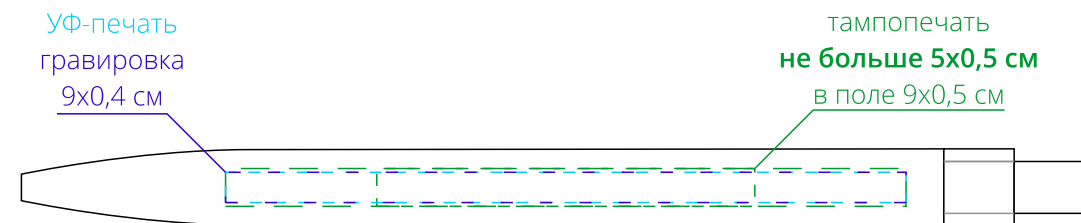

Арт. 21126

Ручка шариковая с бамбуковой кнопкой, в упаковке

M1:1

справа от клипа

на одной линии с клипом

слева от клипа

оборотная от клипа сторона

упаковка

Внимание!

Для шелкографии по цветным и темным поверхностям можно использовать белый, черный, золотистый, серебристый цвет во избежание проявления оттенка основы.