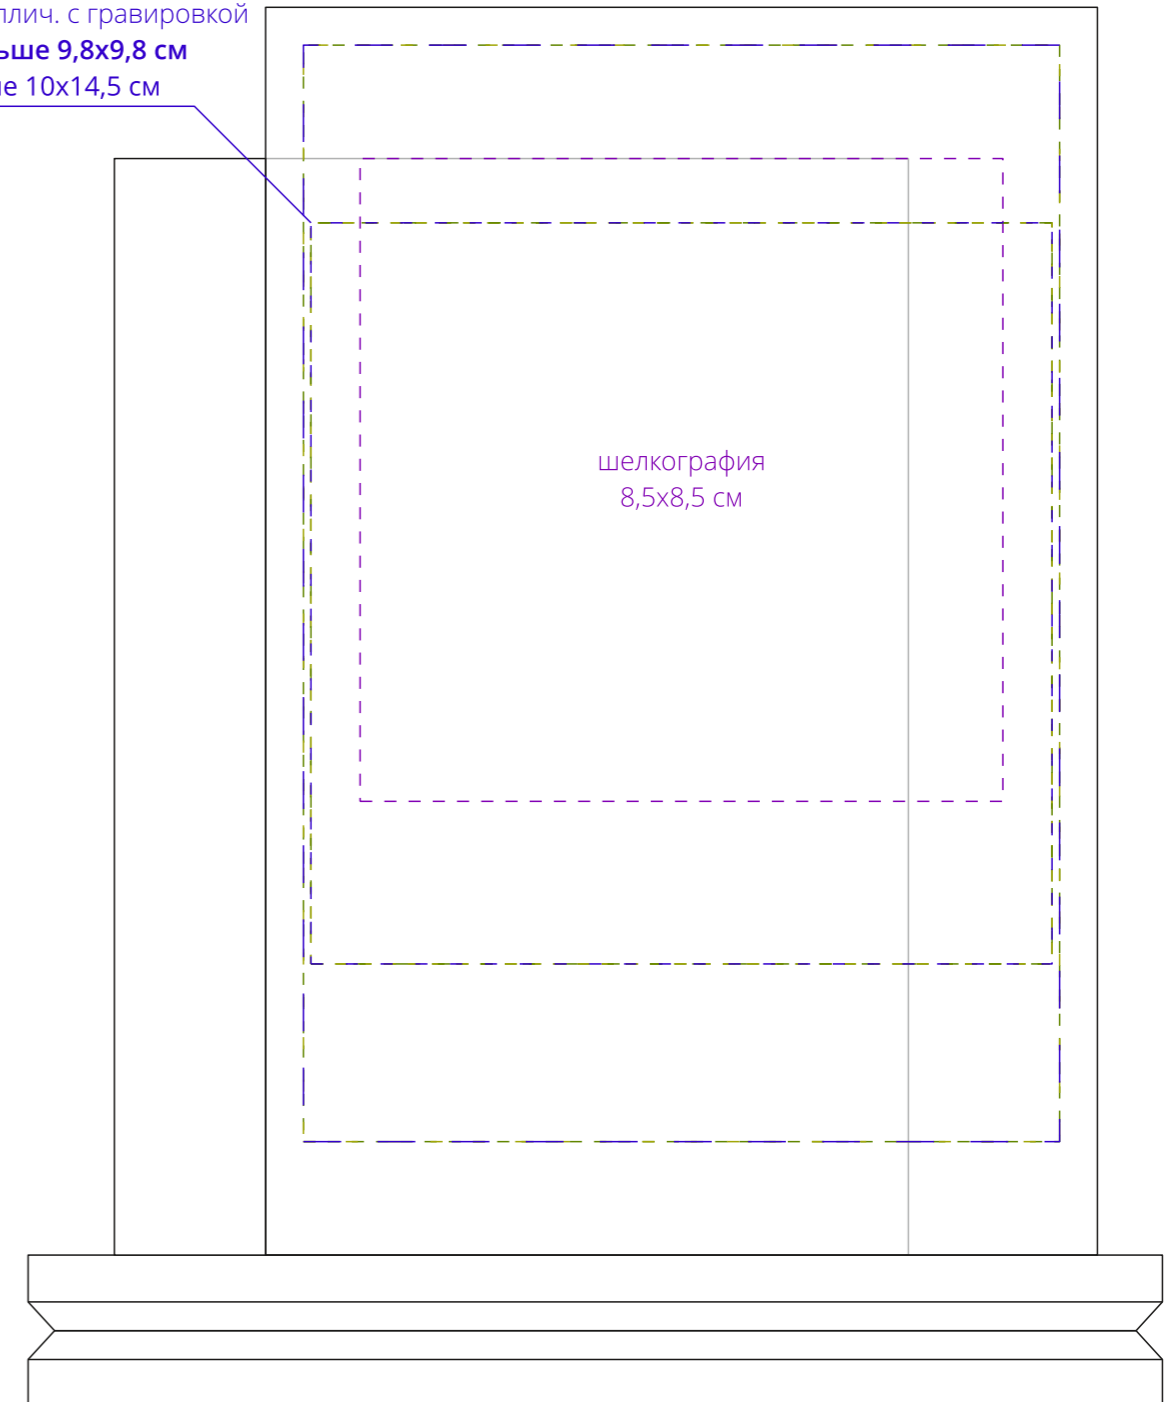

Арт. 21097  
Стела Twinstand  
M1:1

УФ-гравировка  
UV-DTF печать  
шильд Spectrum с гравировкой  
шильд латунный с гравировкой  
шильд металлич. с гравировкой  
**не больше 9,5x9,8 см**  
в поле 9,5x12,5 см

сторона a

УФ-гравировка  
UV-DTF печать  
шильд Spectrum с гравировкой  
шильд латунный с гравировкой  
шильд металлич. с гравировкой  
**не больше 9,8x9,8 см**  
в поле 10x14,5 см

сторона b

**Важно!**  
**Шильд Spectrum может иметь любую форму.**  
**Латунный и металлический шильд может иметь только прямоугольную форму.**