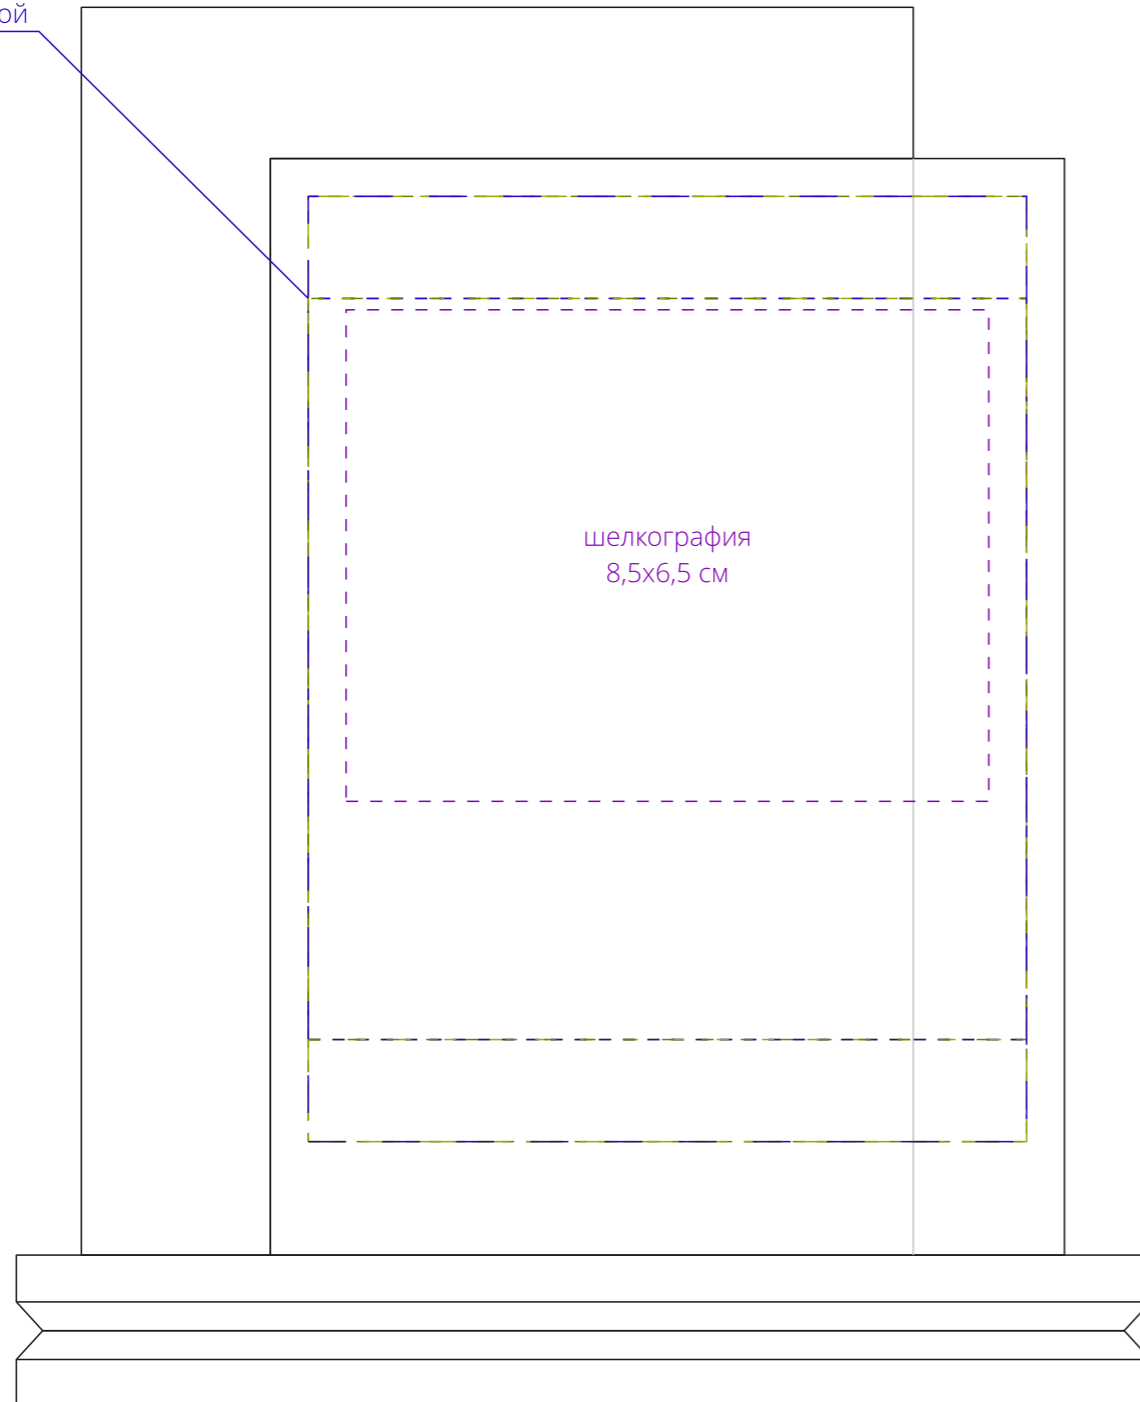

Арт. 21097  
Стела Twinstand  
M1:1

УФ-гравировка  
UV-DTF печать  
шильд Spectrum с гравировкой  
шильд латунный с гравировкой  
шильд металлич. с гравировкой  
**не больше 9,5x9,8 см**  
в поле 9,5x12,5 см

сторона a

УФ-гравировка  
UV-DTF печать  
шильд Spectrum с гравировкой  
шильд латунный с гравировкой  
шильд металлич. с гравировкой  
**не больше 9,8x9,8 см**  
в поле 10x14,5 см

сторона b

**Важно!**  
**Шильд Spectrum может иметь любую форму.**  
**Латунный и металлический шильд может иметь только прямоугольную форму.**