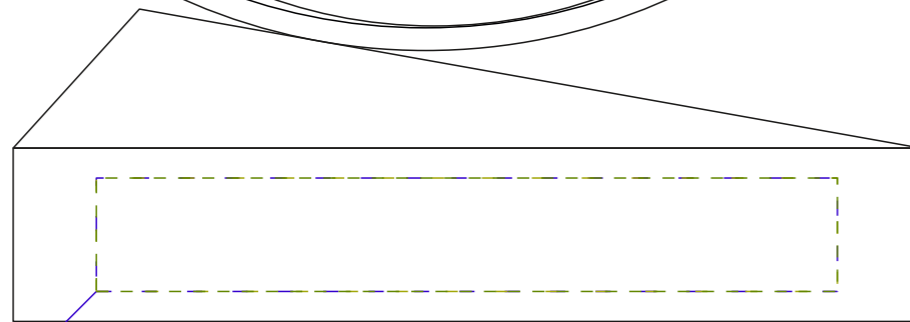

Арт. 21093
Стела Ringoletto
M1:1

УФ-гравировка
Ø10 см

УФ-гравировка
Ø10 см

сторона a

сторона b

UV-DTF печать
УФ-гравировка
шильд металлич. с гравировкой
шильд Spectrum с гравировкой
шильд латунный с гравировкой
9,8x1,5 см

UV-DTF печать
УФ-гравировка
шильд металлич. с гравировкой
шильд Spectrum с гравировкой
шильд латунный с гравировкой
9,8x1,5 см

Важно!
Шильд Spectrum может иметь любую форму.
Латунный и металлический шильд может иметь только прямоугольную форму.