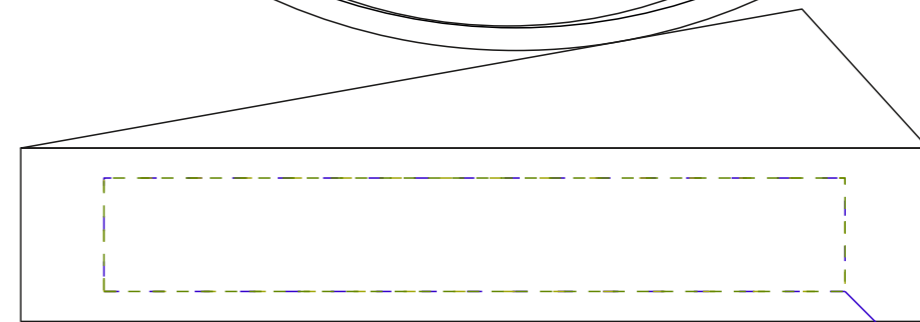

Арт. 21093
Стела Ringoletto
M1:1

УФ-гравировка
Ø10 см

УФ-гравировка
Ø10 см

сторона a

сторона b

UV-DTF печать
УФ-гравировка
шильд металлич. с гравировкой
шильд Spectrum с гравировкой
шильд латунный с гравировкой
9,8x1,5 см

UV-DTF печать
УФ-гравировка
шильд металлич. с гравировкой
шильд Spectrum с гравировкой
шильд латунный с гравировкой
9,8x1,5 см

Важно!
Шильд Spectrum может иметь любую форму.
Латунный и металлический шильд может иметь только прямоугольную форму.