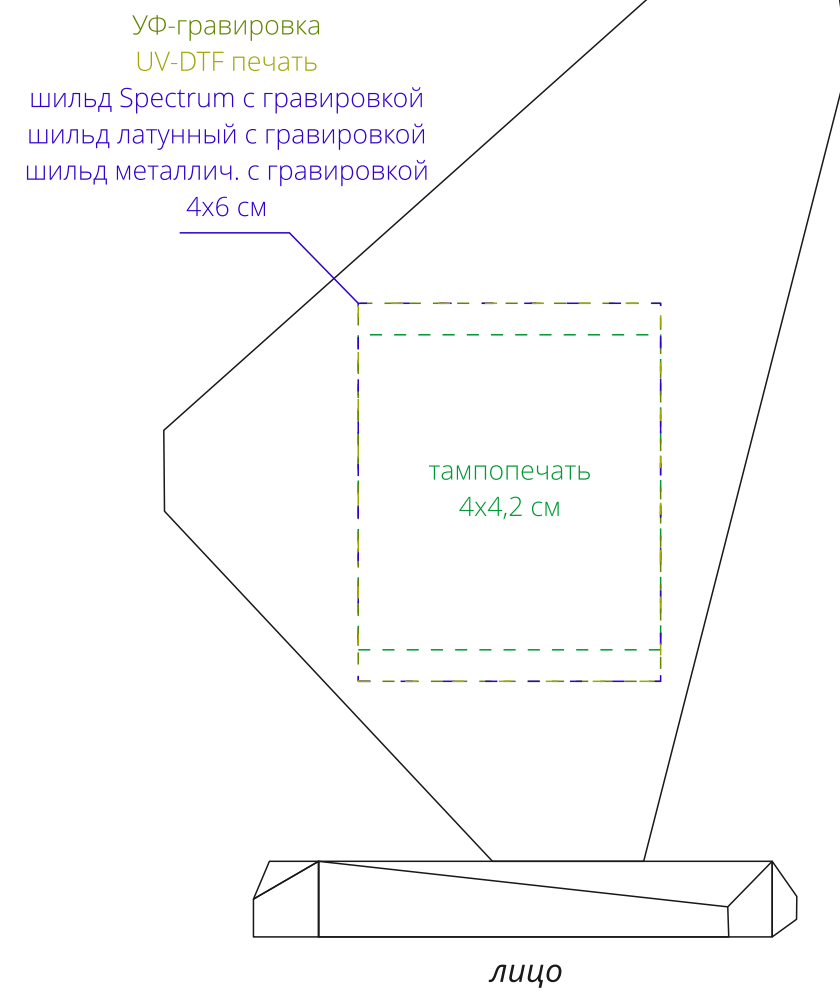

Арт. 21092.14  
Стела Cristallino, голубая  
M1:1

крышка  
коробки сверху

**Важно!**  
**Шильд Spectrum может иметь любую форму.**  
**Латунный и металлический шильд может иметь только прямоугольную форму.**