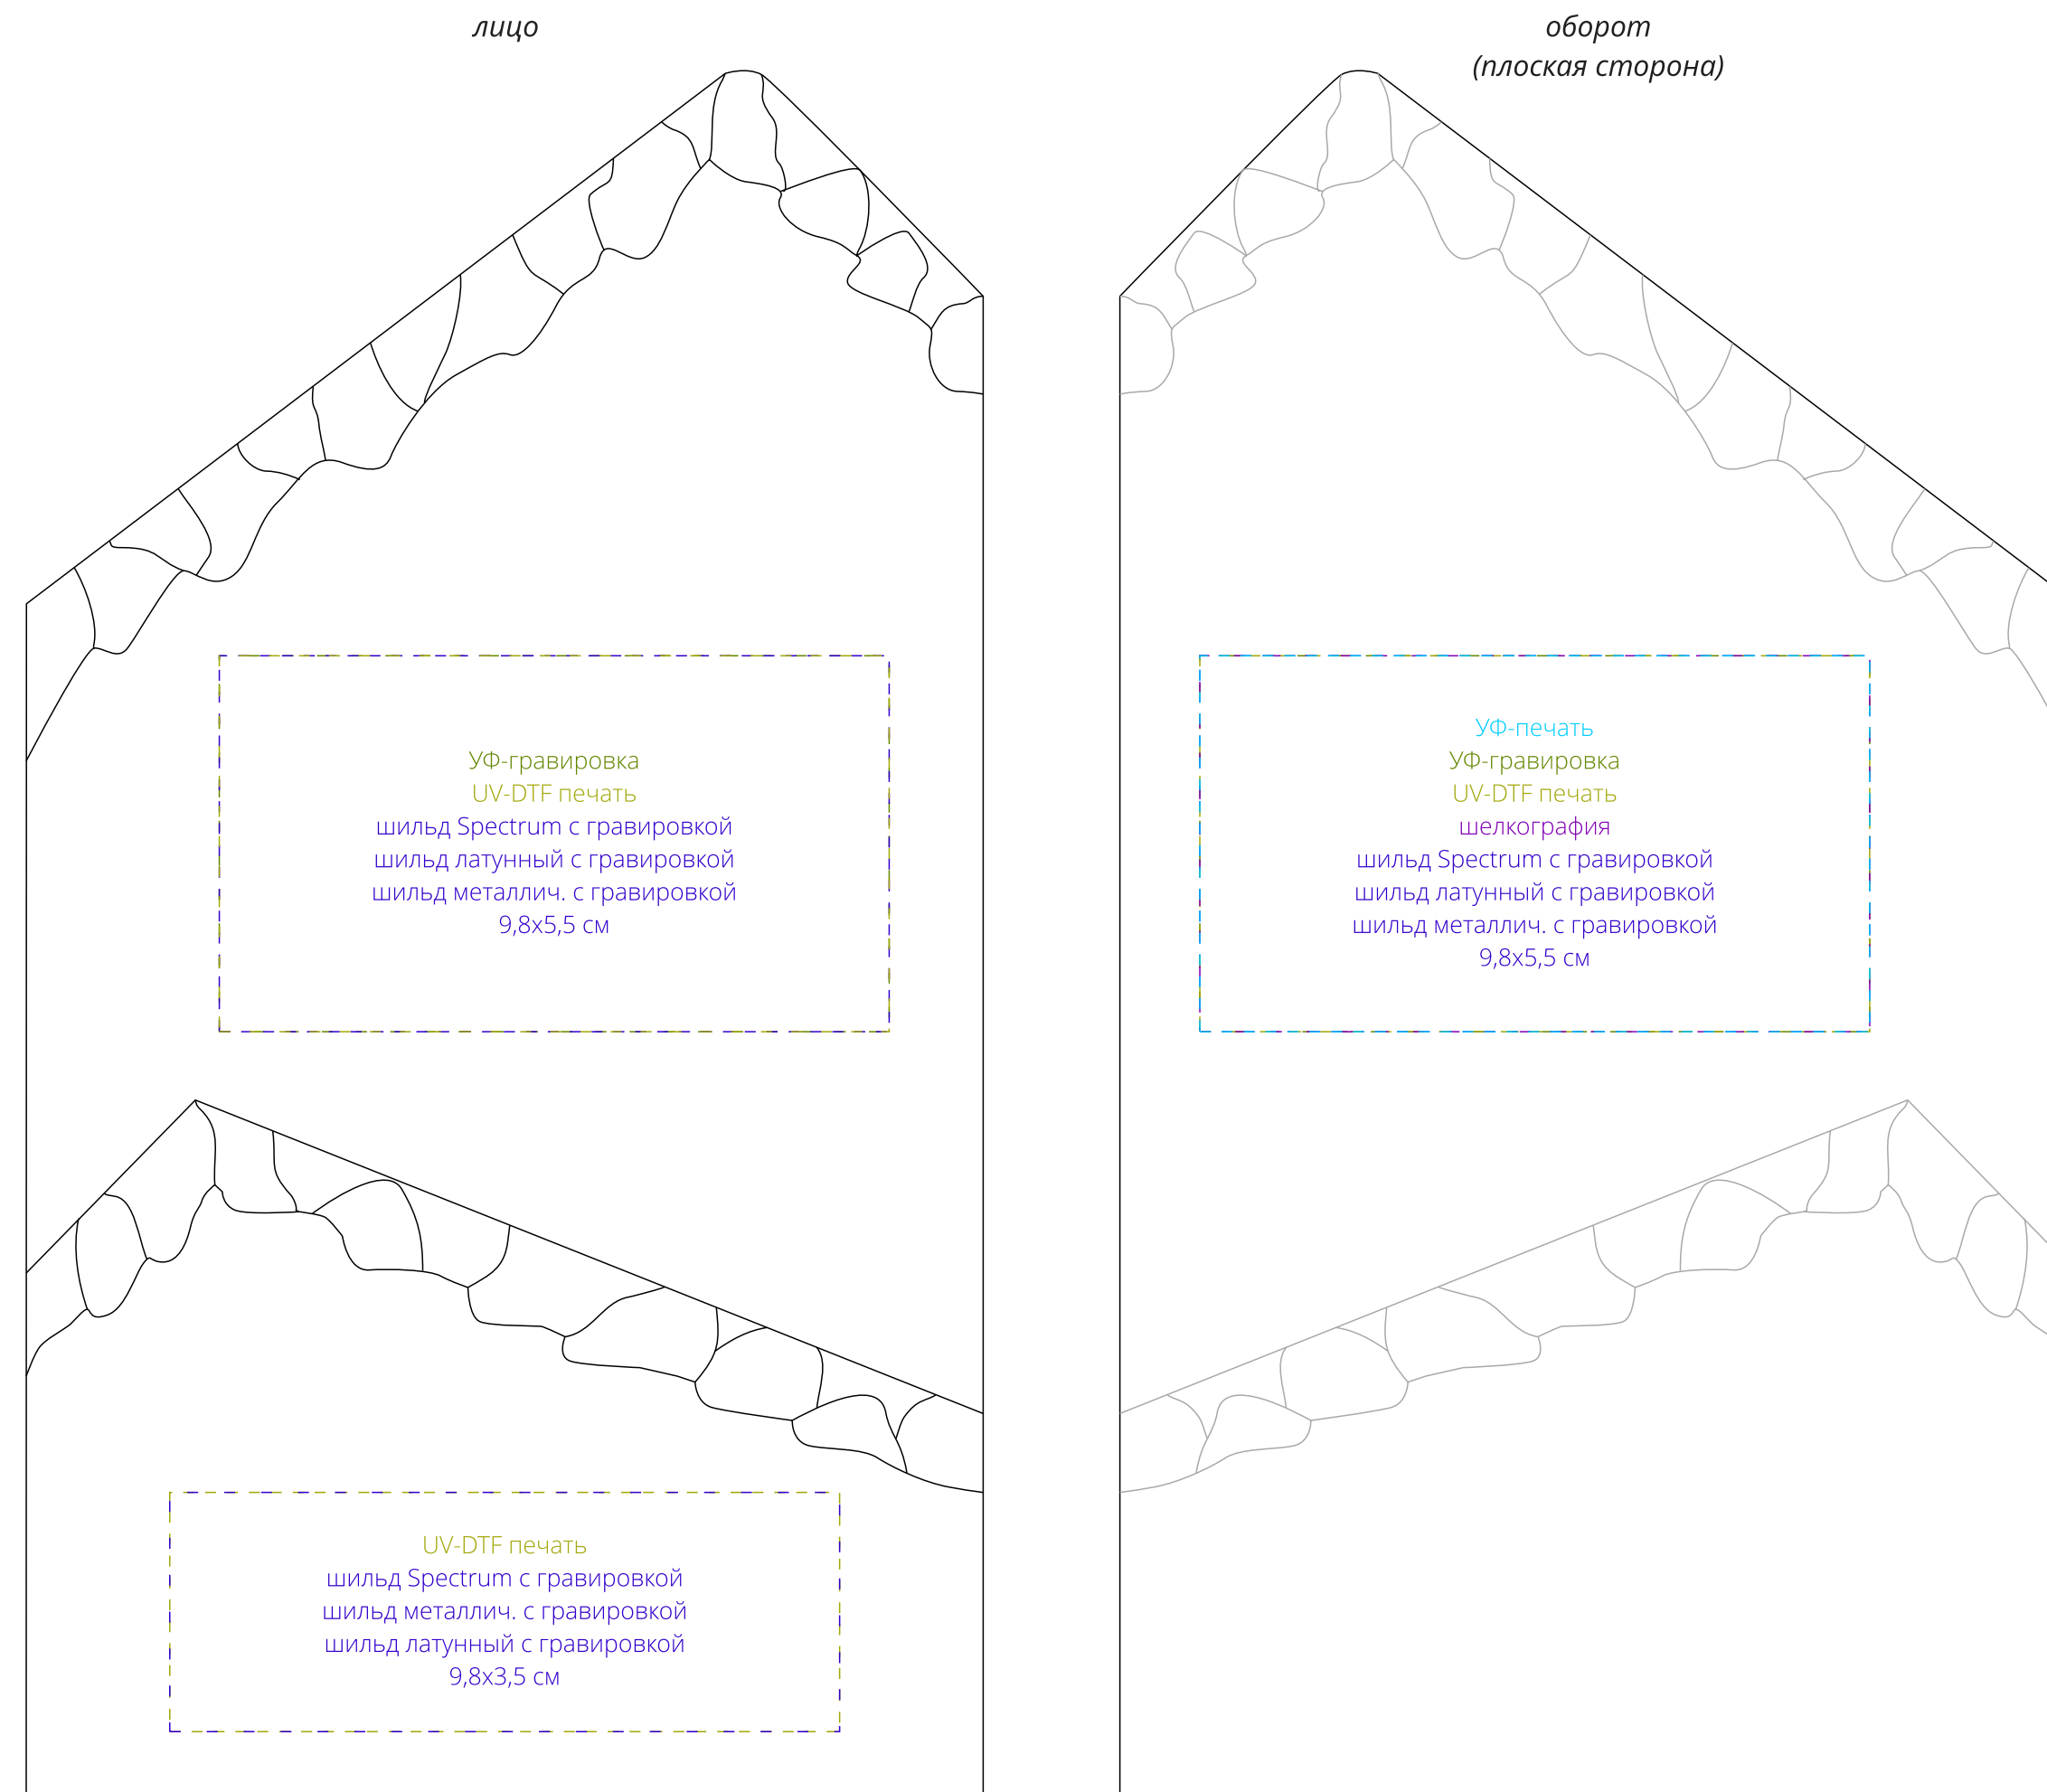

стела

**Внимание!**

Чтобы нанесение на обороте читалось с лицевой стороны, макет должен быть в зеркале.

Шильд Spectrum может иметь любую форму.

Латунный и металлический шильд может иметь только прямоугольную форму.