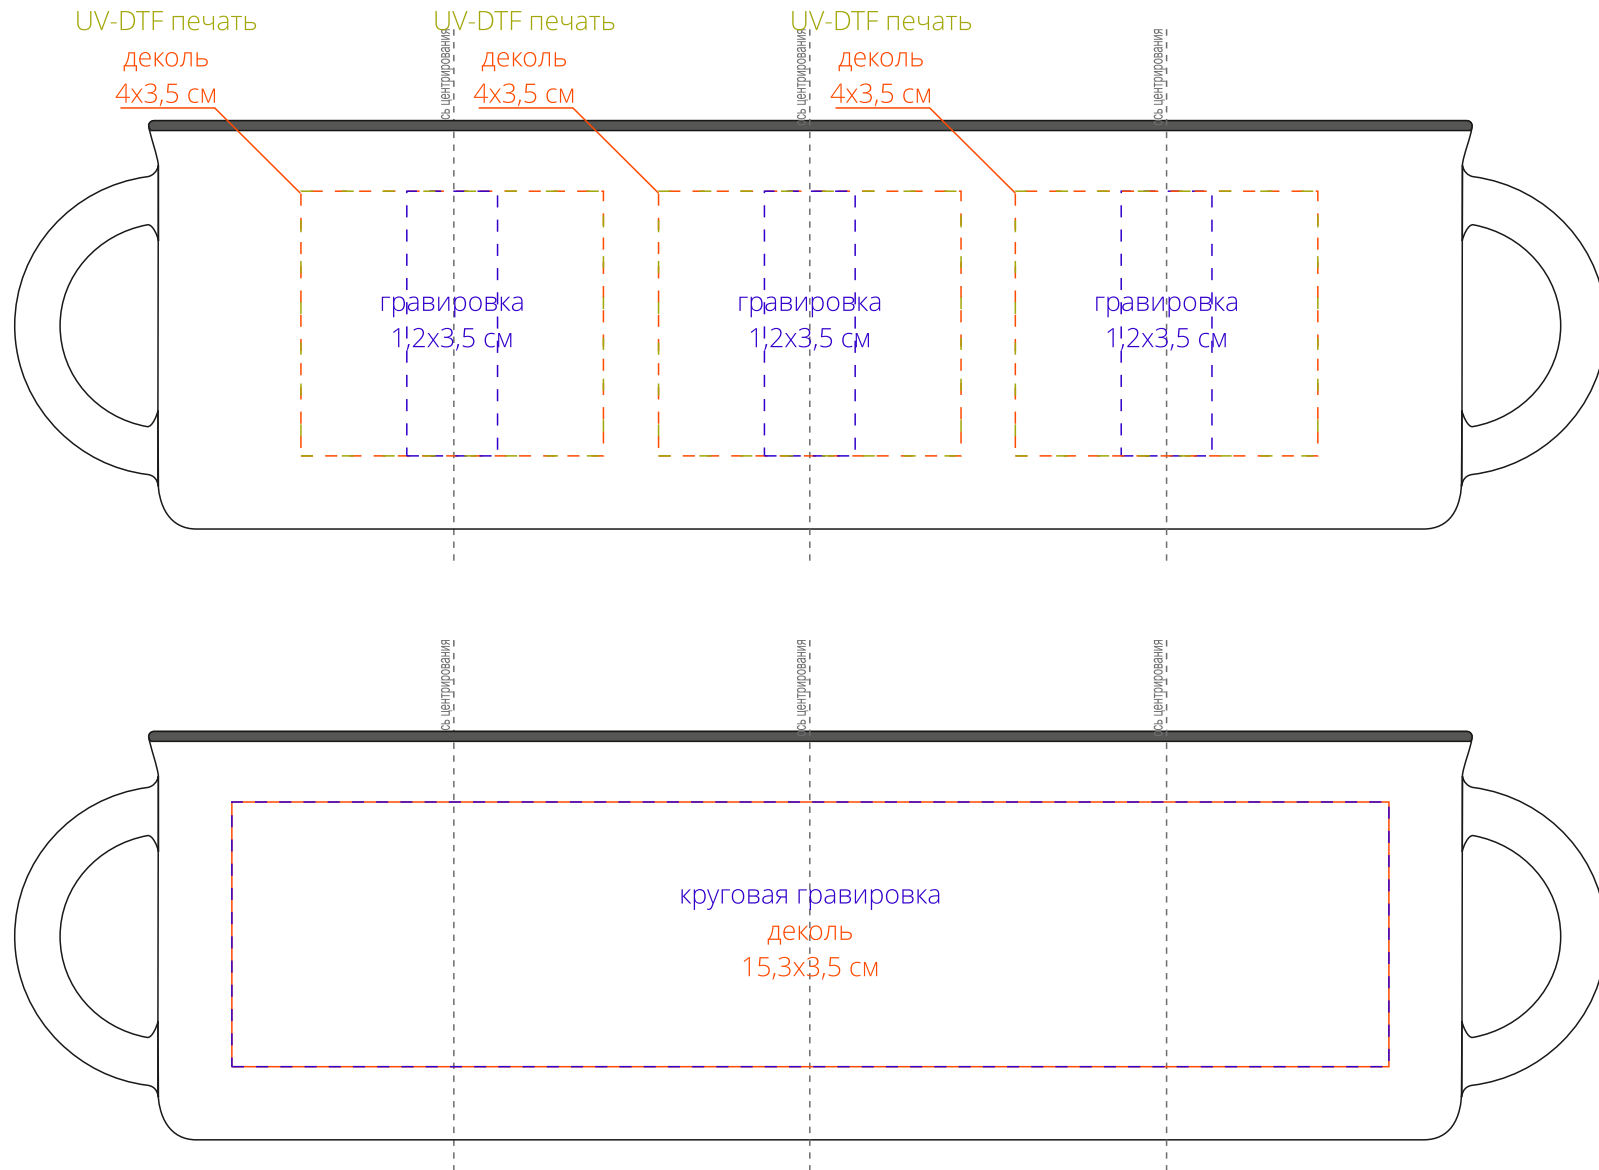

Арт. 21009  
Кружка Dacha, малая  
M1:1

**Внимание!**  
**При печати на цветных артикулах белая краска может принимать оттенок основы!**