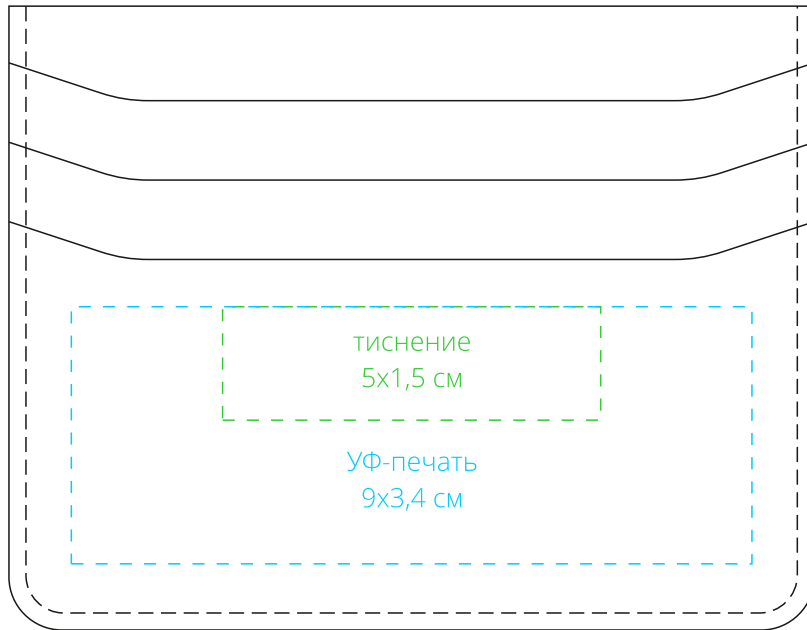

Арт. 21007
Чехол для карт Alaska
M1:1

сторона а

сторона б

Внимание!

Для тиснения фольгой печать плашки более 1 кв. см возможна только после согласования с производством.