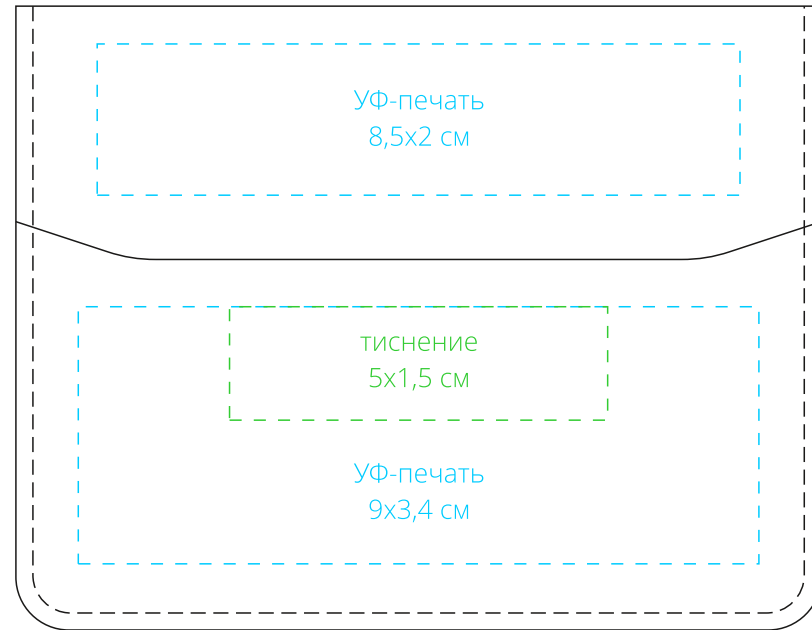

Арт. 21007
Чехол для карт Alaska
M1:1

сторона а

сторона б

Внимание!

Для тиснения фольгой печать плашки более 1 кв. см возможна только после согласования с производством.