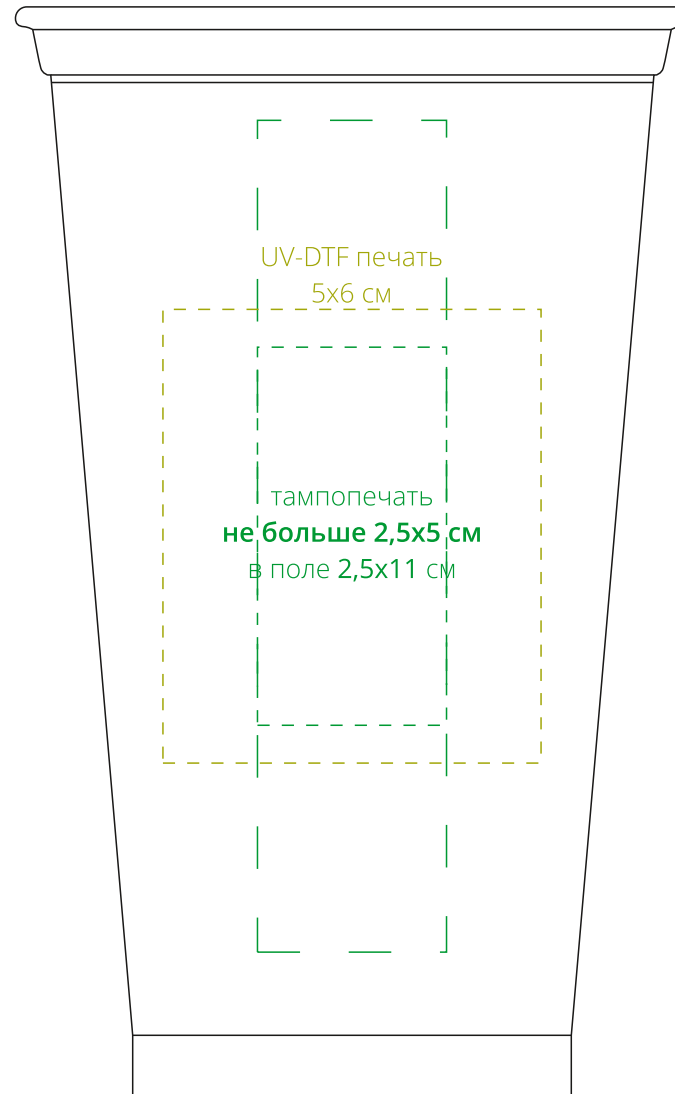

Арт. 20997

Стакан с крышкой Color Cap White

M1:1

**Внимание!**

**Для UV-DTF: нанесение возможно только на плашке.**