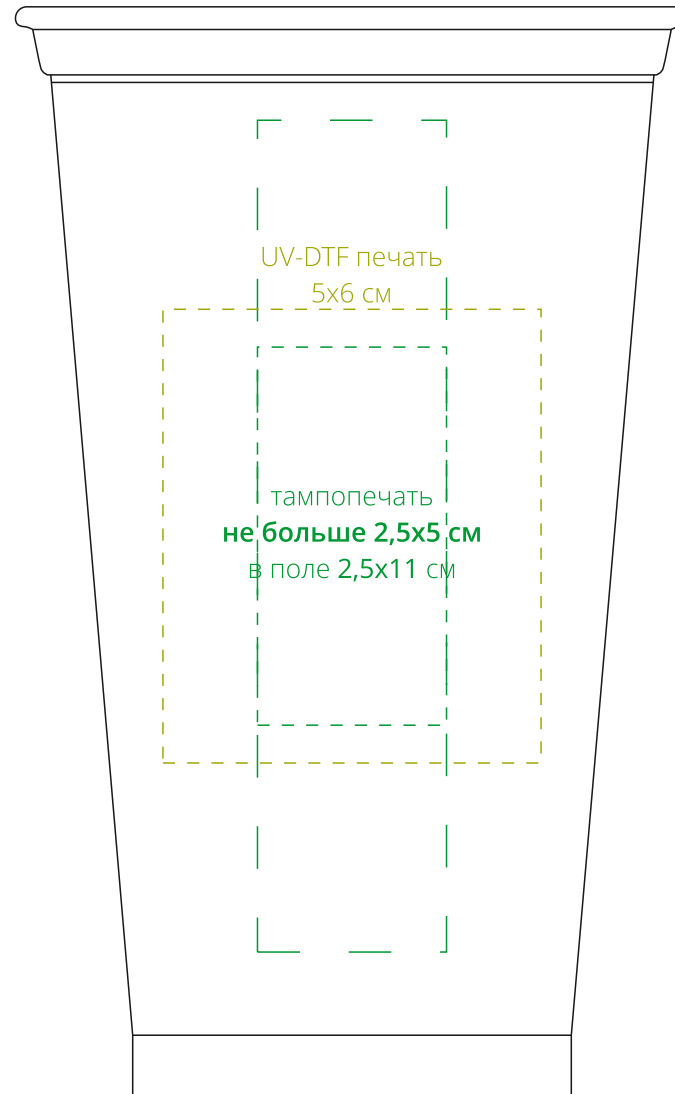

Арт. 20996

Стакан с крышкой Color Cap Black

M1:1

Внимание!

Для UV-DTF: нанесение возможно только на плашке.