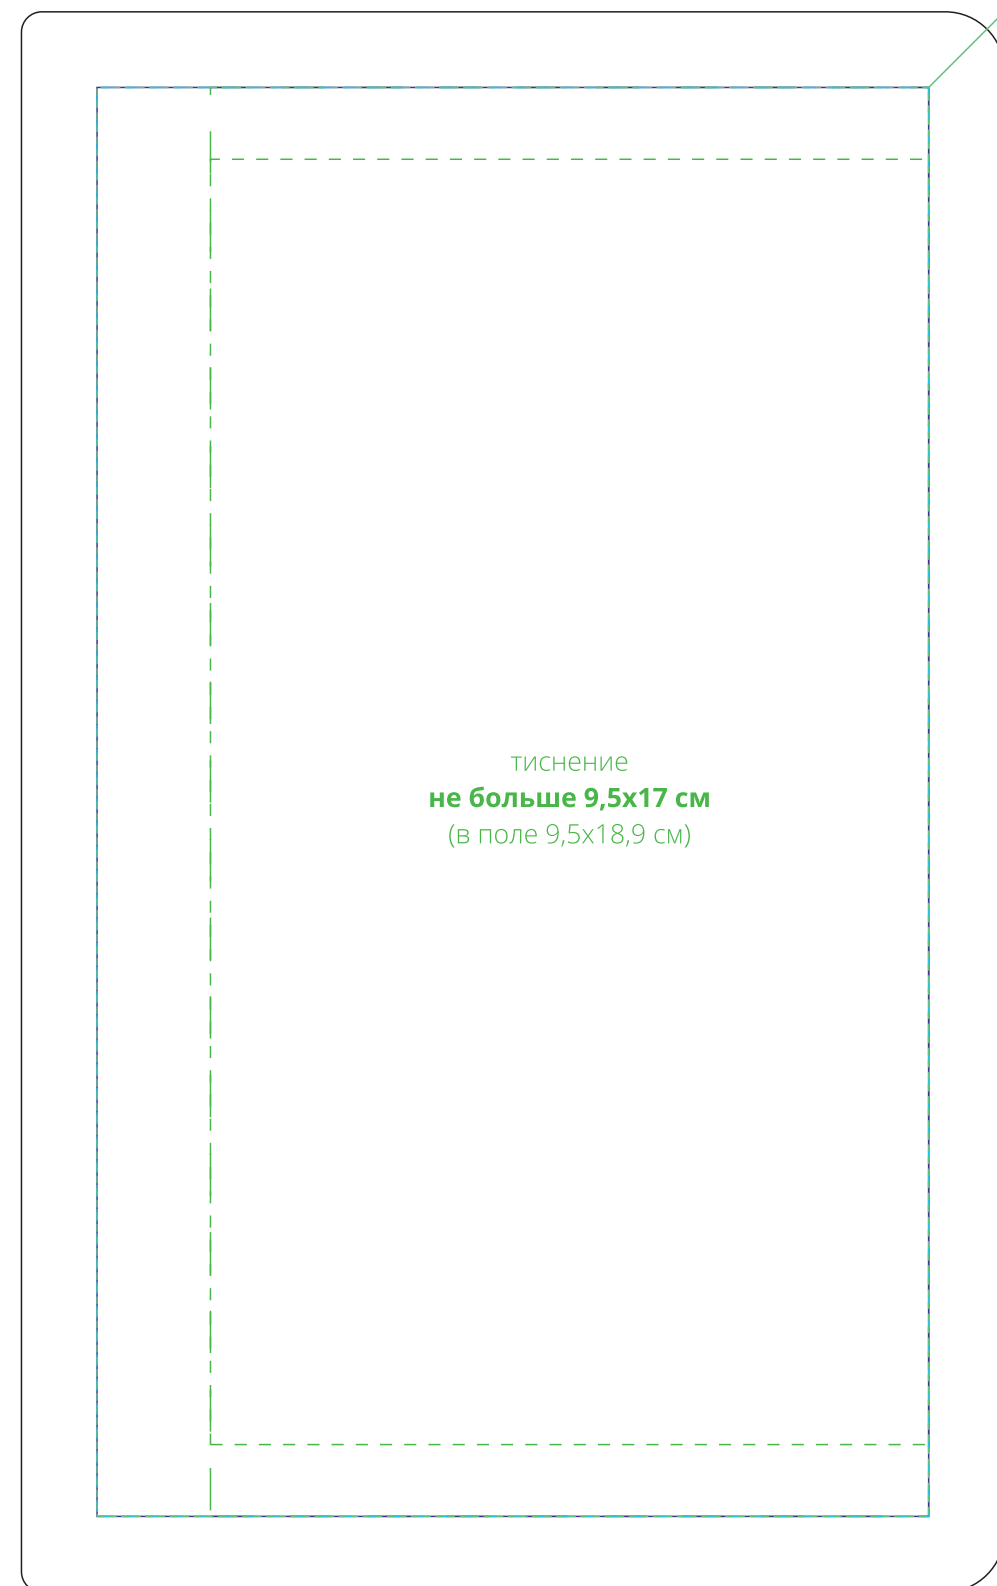

УФ-печать
гравировка
полноцвет
с трансфером
11x18,9 см

оборот

лицо

УФ-печать
гравировка
полноцвет
с трансфером
11x18,9 см

форзац

нахзац

Внимание!
Для шелкографии по цветным и темным поверхностям можно использовать белый, черный, золотистый, серебристый цвет во избежание проявления оттенка основы.